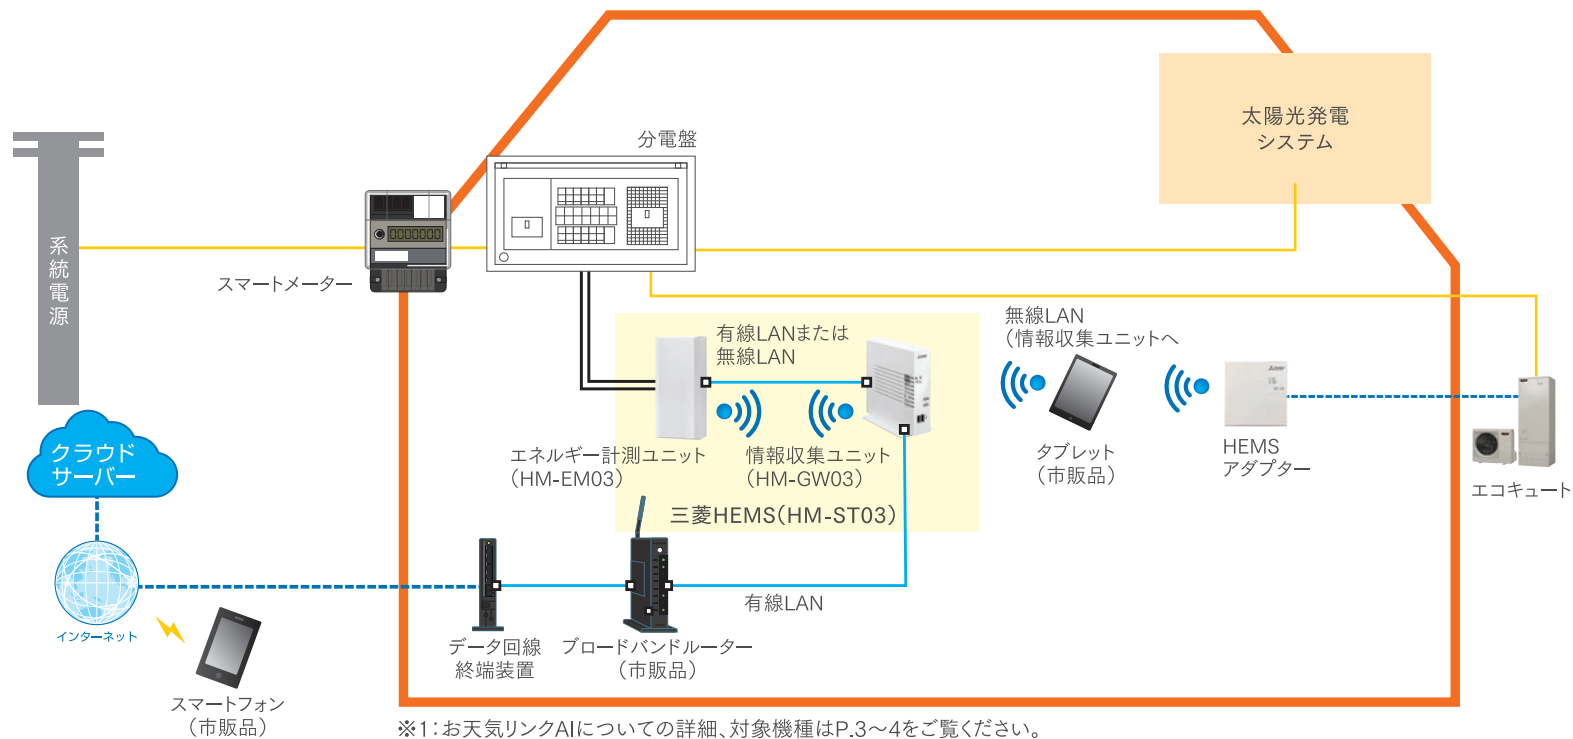

三菱 エコキュート(お天気リンクAI搭載機種※1)を設置する場合の構成例

※1: お天気リンクAIについての詳細、対象機種はP.3~4をご覧ください。