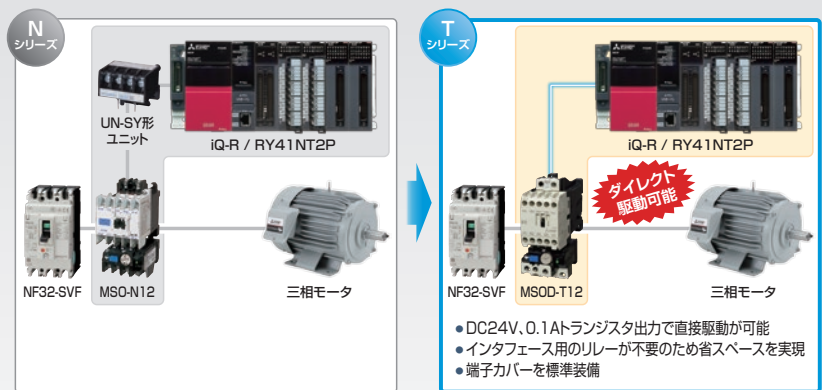

三菱電機 FA 検索
www.MitsubishiElectric.co.jp/fa

メンバー登録無料!
インターネットによる情報サービス「三菱電機FAサイト」
三菱電機FAサイトでは、製品や事例などの技術情報に加え、トレーニングスクール情報や各種お問い合わせ窓口をご提供しています。また、メンバー登録いただくとマニュアルやCADデータ等のダウンロード、eラーニングなどの各種サービスをご利用いただけます。

三菱電機株式会社 〒100-8310 東京都千代田区丸の内2-7-3(東京ビル)

お問い合わせは下記へどうぞ

北海道支社.....〒060-8693 札幌市中央区北二条西4-1(北海道ビル).....(011)212-3789	北陸支社.....〒920-0031 金沢市広岡3-1-1(金沢パークビル).....(076)233-5501
東北支社.....〒980-0013 仙台市青葉区花京院1-1-20(花京院スクエア).....(022)216-4554	中部支社.....〒450-6423 名古屋市中村区名駅3-28-12(大名古屋ビルディング).....(052)565-3334
本社機器営業部...〒110-0016 東京都台東区台東1-30-7(秋葉原アイマークビル).....(03)5812-1350	豊田支店.....〒471-0034 豊田市小坂本町1-5-10(矢作豊田ビル).....(0565)34-4112
關越支社.....〒330-6034 さいたま市中央区新都心11-2 (明治安田生命さいたま新都心ビル ランド・アクセス・タワー).....(048)600-5845	関西支社.....〒530-8206 大阪市北区大深町4-20(グランフロント大阪タワーA).....(06)6486-4096
新潟支店.....〒950-8504 新潟市中央区東大通2-4-10(日本生命ビル).....(025)241-7227	中国支社.....〒730-8657 広島市中区中町7-32(ニッセイ広島ビル).....(082)248-5296
神奈川支社.....〒220-8118 横浜西区みなとみらい2-2-1(横浜ランドマークタワー).....(045)224-2625	四国支社.....〒760-8654 高松市寿町1-1-8(日本生命高松駅前ビル).....(087)825-0072
	九州支社.....〒810-8686 福岡市中央区天神2-12-1(天神ビル).....(092)721-2243