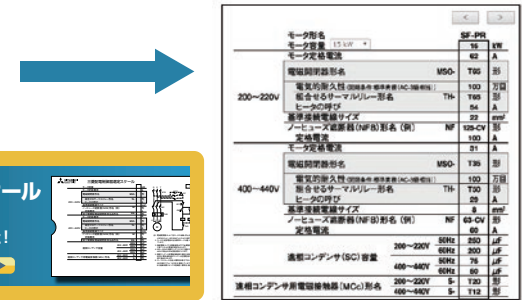

ご好評の「選定スケール」がWeb版で登場!!

三相モータの始動方法に応じた低圧配電制御機器をWeb上で簡単に選定できます。

モータ容量を選択するだけで、三相モータの始動方法に応じた低圧配電制御機器が簡単に選定できる「選定スケール」が、新たにWeb版となって登場しました。

モバイルにも対応し、事務所でも、現場でも、いつでも、どこでも必要な時に適用形名をご確認いただけます。是非、三菱電機製低圧配電制御機器の選定にご活用ください。

●Web版表示方法

まずは、「三菱電機FAサイト」にアクセス!

トップページ

製品情報

低圧開閉器

選定スケール Web版ができました! CHECK

モバイル版はこちら! コードを読み取ってください

また、三菱電機製品はFA製品群で連携したソリューションが提案可能!!例えば...

シーケンサとの直接駆動(ダイレクト駆動)で部品点数を削減!!

高効率有極電磁石の採用により、コイル消費電力の大幅な低減を実現し、DC24V、0.1A定格のトランジスタ出力で直接駆動が可能に。(DC24Vコイル)

■トランジスタ出力で直接駆動が可能な機種

- **SD-T形**
  SD-T12(2.7kW) SD-T21(4kW)
  SD-T20(3.7kW) SD-T32(7.5kW)
- **SD-Q形**
  SD-Q11(2.5kW) SD-Q12(2.5kW)

※( )内の容量は、AC200V級のAC-3級定格容量です。