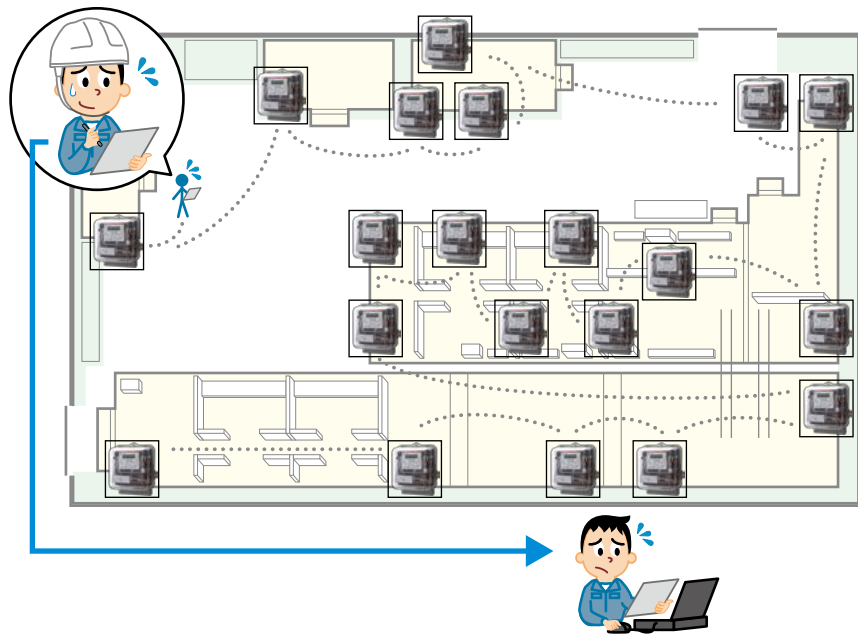

従来の検針作業
(誘導形電力量計)

- 電力量計の目の前まで移動して検針
- 電力量計の表示を目視して手動で記録
- 検針したデータをパソコンへ手入力

移動…

計量値確認…
パソコンへの
インプット…

モバイル検針での検針作業
(M2PM シリーズ)

- 電力量計から離れた場所で検針(*見通し約10m)
- 検針対象を選択してワンタッチで検針
- 検針結果を選択してワンタッチでメール送信

※お客様のご使用環境によって異なります。

おすすめのお客様

毎月の目視検針は
大変だなあ…

自動検針を導入したいが
配線が面倒でコストがかかるなあ…

導入イメージ

◆ 従来（誘導形電力量計）の検針作業

条件	作業員：1名 検針対象台数：20台 検針方法：手書きで記録後、 パソコンへインプット
	移動時間（脚立必要）…………… 30分 メータ確認・記入時間 …… 15秒/台 パソコンへのインプット時間… 10分
結果	合計検針時間 45分

モバイル検針を導入すると！