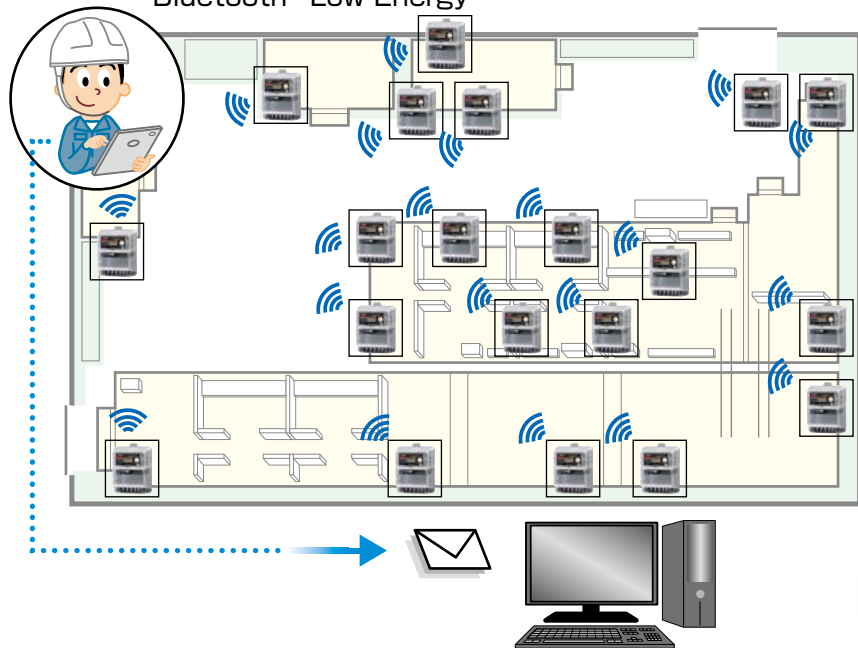

モバイル検針を導入すると！

◆ M2PM シリーズ **モバイル検針** 機能を用いた検針作業

Bluetooth® Low Energy