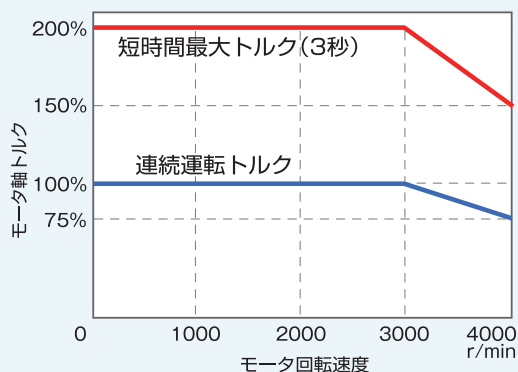

## 低速域でのトルク

速度制御範囲が広く、低速でもトルクが出せます。  
(速度制御範囲1:1300)

## 高精度な速度制御

誘導モータに比べ、速度変動の少ない高精度な速度制御が可能です。  
(速度変動率は±0.05%)

速度変動率は※1

**±0.05%**

※デジタル入力時

最大トルクは

**200%**

●EM-Aシリーズは三菱独自のPMセンサレスベクトル制御により、負荷が変化しても速度変動が少ない高精度な速度制御を実現しました。

●負荷変動に強い安定した速度で運転できます。

※1：低速域(15r/min以下)は連続運転トルク80%となります。  
低速域(15r/min以下)で高負荷運転を行う場合、電子サーマル保護(E.THT.E.THM)が動作し、短時間運転領域トルクを出せないことがあります。

【運転トルク特性】