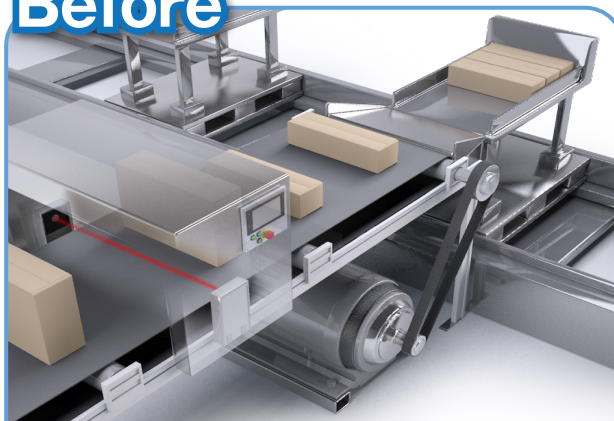

FACTORY AUTOMATION

グローバルPMモータ EM-Aシリーズによる置き換えご提案

用途事例

搬送用途

センサ(エンコーダ)がなくても位置決め可能

その他の特長

- ワークの速度精度向上と停止精度向上。
- 各国の高効率法規制対象外となり海外案件でも安心してご使用いただけます。

Before

[現行] 三菱インバータ+汎用モータ(+近接センサ)

After

センサ不要で
ピタッと停止

[提案] FR-E700EX+EM-A

誘導モータ

EM-A

研磨用途

高精度な速度制御