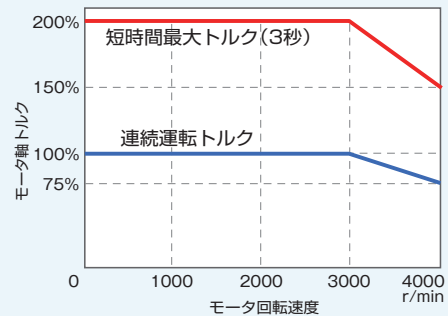

置き換えのポイント

既設のモータは高速回転時に負荷変動で回転速度が変化。EM-Aに置き換える事で負荷変動に強い安定した速度で運転可能。

速度変動率は※1
±0.05%
※デジタル入力時

最大トルクは
200%

- ●EM-Aシリーズは三菱独自のPMセンサレスベクトル制御により、負荷が変化しても速度変動が少ない高精度な速度制御を実現しました。

※1：低速域(15r/min以下)は連続運転トルク80%となります。
低速域(15r/min以下)で高負荷運転を行う場合、電子サーマル保護(E.THT、E.THM)が動作し、短時間運転領域トルクを出せない事があります。

【運転トルク特性】