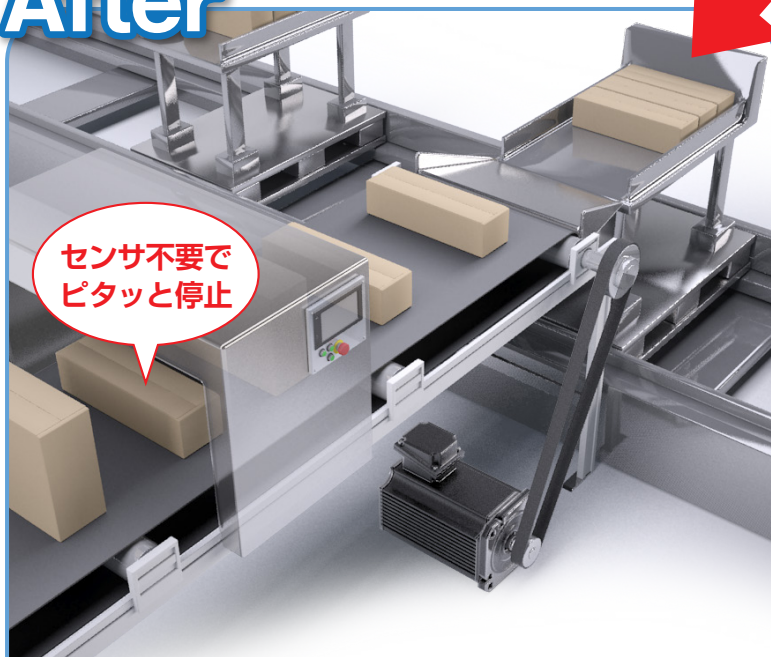

[提案] FR-E700EX+EM-A

After