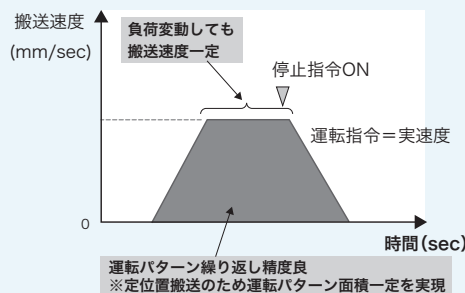

FACTORY AUTOMATION

グローバルPMモータ EM-Aシリーズによる置き換えご提案

用途事例

搬送用途

センサ(エンコーダ)がなくても位置決め可能

その他の特長

- ●ワークの速度精度向上と停止精度向上。
- ●各国の高効率法規制対象外となり海外案件でも安心してご使用いただけます。

Before

After

センサ不要で
ピタッと停止

誘導モータ

EM-A