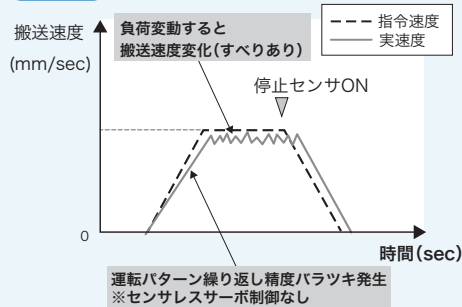

[現行] 三菱インバータ+汎用モータ(+近接センサ)

After

センサ不要で
ピタッと停止

[提案] FR-E700EX+EM-A

誘導モータ

EM-A

研磨用途

高精度な速度制御

最大回転数 4000r/min

置き換えのポイント

既設のモータは高速回転時に負荷変動で回転速度が変化。EM-Aに置き換える事で負荷変動に強い安定した速度で運転可能。

速度変動率は※1
±0.05%
※デジタル入力時

最大トルクは
200%

- EM-Aシリーズは三菱独自のPMセンサレスベクトル制御により、負荷が変化しても速度変動が少ない高精度な速度制御を実現しました。

※1：低速域(15r/min以下)は連続運転トルク80%となります。
低速域(15r/min以下)で高負荷運転を行う場合、電子サーマル保護(E.THT、E.THM)が動作し、短時間運転領域トルクを出せない事があります。