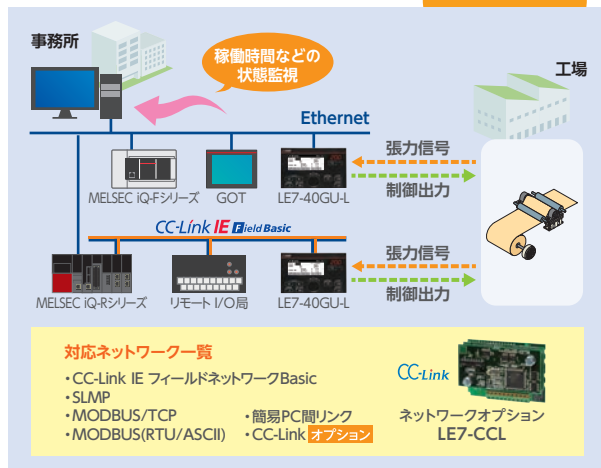

LE-30CTN

テンションコントローラ **LE7-40GU-L**

CEマーキング, KCマーク対応により、海外で使用している設備のリニューアルなどがしやすくなりました。

機種	CE	KC
LE-40MTA(-E)	—	○
LE-40MTB(-E)	—	○
LE-30CTN	○	○

機種	CE	KC
LE7-40GU-L	○	○

○: 対応 —: 未対応

対応!

○: 対応 —: 未対応

三菱電機テンションコントローラ

必要な機能をこの1台に凝縮。
小形でオールインワンタイプの
テンションコントローラ

タッチパネル液晶により直感的な操作が可能。

シンプルなボタンデザインのため、直感的な操作が可能。

従来機種よりもコンパクトサイズ

リニューアルで！
制御盤の小型化を実現！

盤面占有面積 約53%減↓
製品体積 約63%減↓
製品質量 約71%減↓

※従来製品比

従来機種からの置換え時に、新たなスペースは不要です。
コンパクトながらもクラッチ用アンプ内蔵。

画面表示は3言語に対応

リニューアルで！
グローバル対応を実現！

3.8型高解像度タッチパネル液晶を搭載。日本語・英語・中国語（簡体字）の3言語対応で、海外での使用に最適です。

充実のネットワーク・通信機能

リニューアルで！
工場の見える化を実現！

Ethernet・RS-485通信機能を標準搭載し、各種汎用FAネットワークが利用できるため、上位のコントローラなどとの連携がスムーズに行えます。また、インバータやサーボアンプなど、ネットワーク対応駆動機器と連動した張力制御にも対応できます。

制御機能UP

リニューアルで！
より安定した張力制御を実現

巻径演算オプションで、フィードフォワード/フィードバック複合制御により加減速の多い制御でも安定した張力制御ができます。

三菱電機FA eラーニング

勤務先・外出先・自宅のどこからでも、弊社FA機器利用のトレーニングが行える自習型オンライン教育システム「三菱電機FA eラーニング」。FAメンバーのメンバー（無料）になるだけで受講可能です。

充実した
学習コースラインアップ
e-Learning