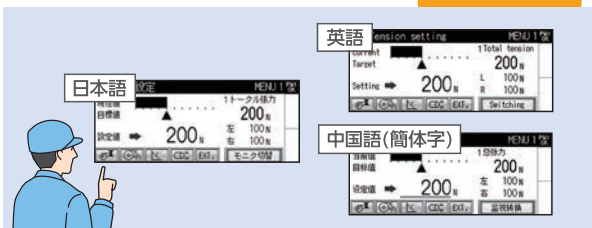

タッチパネル液晶により直感的な操作が可能。

シンプルなボタンデザインのため、直感的な操作が可能。

従来機種よりもコンパクトサイズ

リニューアルで！
制御盤の小型化を実現！

盤面占有面積 約53%減↓
製品体積 約63%減↓
製品質量 約71%減↓

※従来製品比

従来機種からの置換え時に、新たなスペースは不要です。
コンパクトながらもクラッチ用アンプ内蔵。

画面表示は3言語に対応

リニューアルで！
グローバル対応を実現！

3.8型高解像度タッチパネル液晶を搭載。日本語・英語・中国語（簡体字）の3言語対応で、海外での使用に最適です。

充実のネットワーク・通信機能

リニューアルで！
工場の見える化を実現！