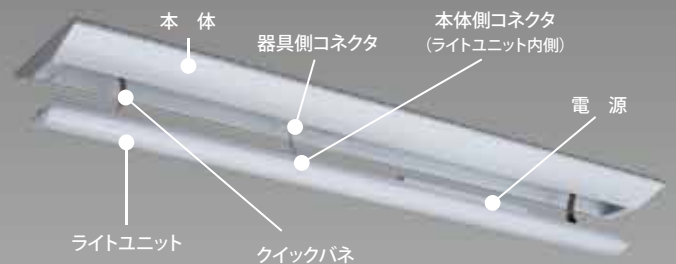

[スリムでシームレスな光]

トランプ形正面

選べるライトユニットで用途に合わせた光を提案

ライトユニットタイプ	用途
一般	豊富な色温度、明るさクラスでさまざまな空間へ
省電力	特に省エネを優先したい空間へ
グレアカット	オフィスや学校など、従来ルーバを使用していた空間へ
集光	廊下などの狭い空間や直下の明るさを重視する場合に

独自設計のクイックバネ方式でライトユニットをすばやく装着

■こだわりの施工ポイント 3つのS

① Speedy

3ステップで簡単にすばやく取付

② Safety

前面からの取付で手を挟みにくく、バネはフルラウンド加工でなめらか

③ Strong

何度取り外してもバネやユニットに劣化がないように厳しい品質基準による耐久性試験を実施

3ステップで簡単取り付け

①器具本体のクイックバネ(2カ所)*をライトユニット裏側のバネ取付金具に付ける
*20形は1カ所