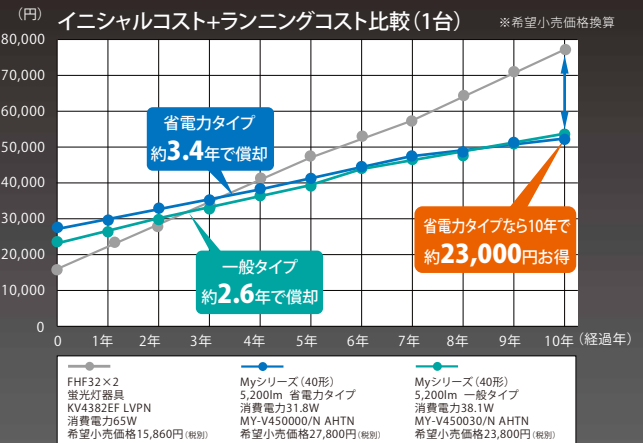

空間に合わせて選べるライトユニット
シンプルな形状・高効率な新LEDベースライト

MY LEDライトユニット形 ベースライト

シリーズ 新登場

業界最高効率 **163.5lm/W***を実現/Hf32定格出力同等の明るさで大幅な省エネが可能

*5200lm省電力タイプ(5000K)において 2014年5月当社調べ

シームレスに連続する光と選べる配光バリエーションで空間に適した光を提供

スリムでシームレスな光のライトユニット