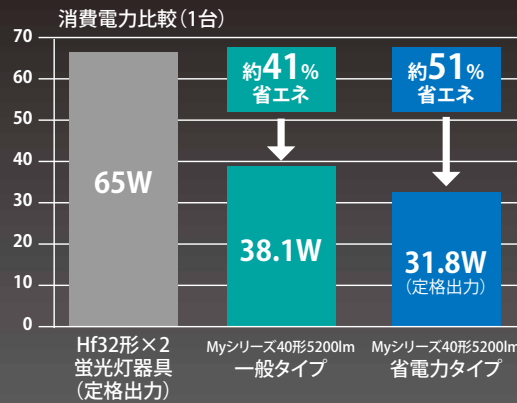

空間に合わせて選べるライトユニット
シンプルな形状・高効率な新LEDベースライト

MY LEDライトユニット形 ベースライト

シリーズ 新登場

業界最高効率 **163.5lm/W***を実現/Hf32定格出力同等の明るさで大幅な省エネが可能

*5200lm省電力タイプ(5000K)において 2014年5月当社調べ

シームレスに連続する光と選べる配光バリエーションで空間に適した光を提供

スリムでシームレスな光のライトユニット

[スリムでシームレスな光]

トランプ形正面

選べるライトユニットで用途に合わせた光を提案

ライトユニットタイプ	用途
一般	豊富な色温度、明るさクラスでさまざまな空間へ
省電力	特に省エネを優先したい空間へ
グレアカット	オフィスや学校など、従来ルーバを使用していた空間へ
集光	廊下などの狭い空間や直下の明るさを重視する場合に

独自設計のクイックバネ方式でライトユニットをすばやく装着

■こだわりの施工ポイント 3つのS