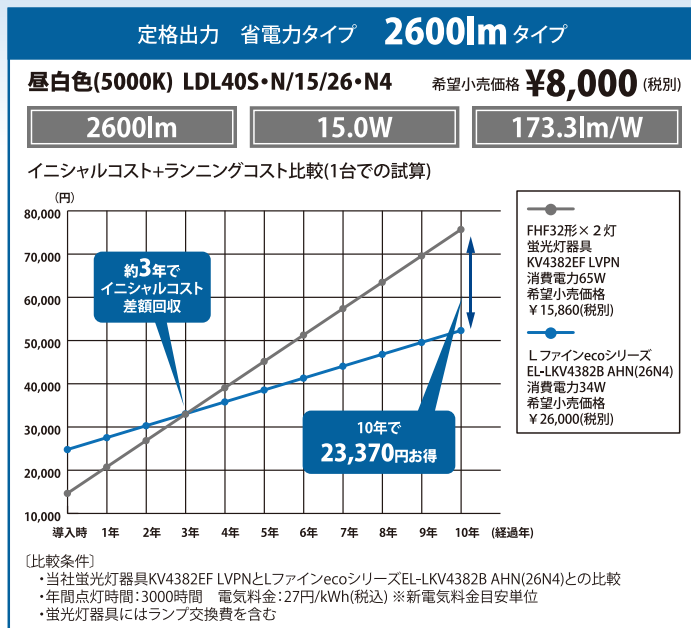

省電力タイプは明るさそのままにさらに大幅節電

■消費電力比較