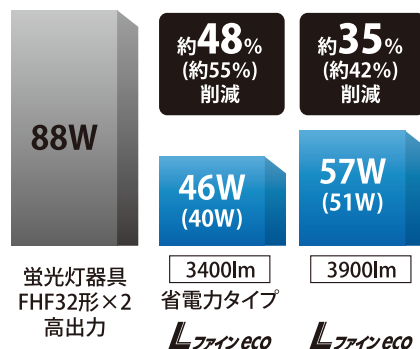

# 直管LEDランプ搭載ベースライト Lファインecoシリーズ

**MILIE**  
ミライエ

省電力タイプのモデルチェンジでさらに高効率

※3900lmは一般タイプ

2600lmランプ 159.5lm/W → **173.3lm/W**

3400lmランプ 153.8lm/W → **161.9lm/W**

3900lmランプ 144.4lm/W → **159.8lm/W**

9月モデルチェンジ予定

※表記の固有エネルギー消費効率はすべてランプ単体です。

お求めやすい価格設定で、短期間でのインシヤルコスト回収が可能

直管LEDランプ搭載器具と蛍光灯FHF32形器具を導入した場合の経済比較

## 省電力タイプは明るさそのままにさらに大幅節電

■消費電力比較

■光源寿命時間比較

※()内は初期照度補正タイプの平均電力の値です。

SMART  
QUALITY