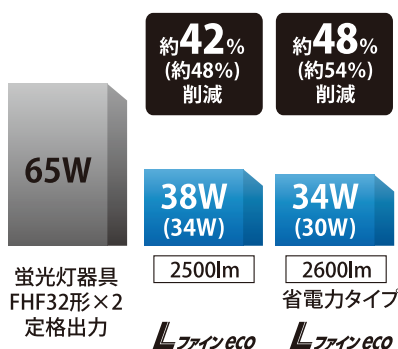

# 直管LEDランプ搭載ベースライト Lファインecoシリーズ

**MILIE**  
ミライエ

省電力タイプのモデルチェンジでさらに高効率

※3900lmは一般タイプ

2600lmランプ 159.5lm/W → **173.3lm/W**

3400lmランプ 153.8lm/W → **161.9lm/W**

3900lmランプ 144.4lm/W → **159.8lm/W**

9月モデルチェンジ予定

※表記の固有エネルギー消費効率はすべてランプ単体です。

お求めやすい価格設定で、短期間でのインシヤルコスト回収が可能

直管LEDランプ搭載器具と蛍光灯FHF32形器具を導入した場合の経済比較

## 省電力タイプは明るさそのままにさらに大幅節電

■消費電力比較

■光源寿命時間比較

※()内は初期照度補正タイプの平均電力の値です。

SMART  
QUALITY