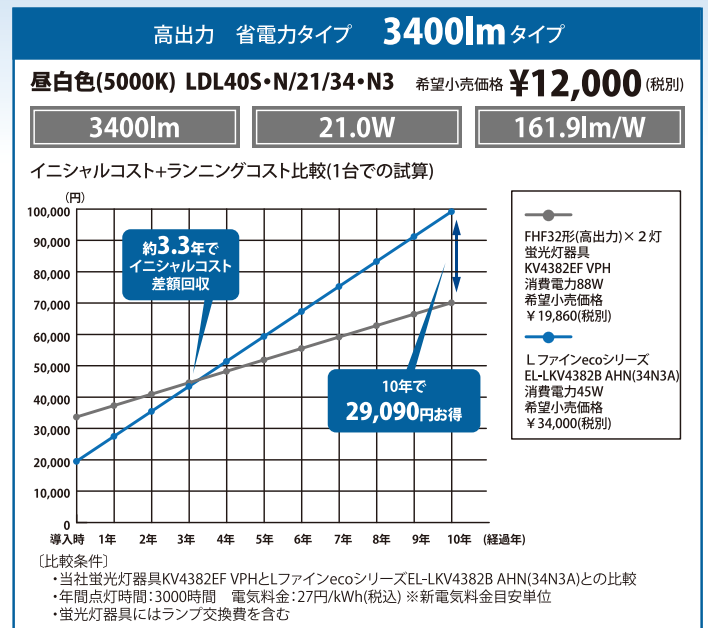

省電力タイプは明るさそのままにさらに大幅節電

■消費電力比較