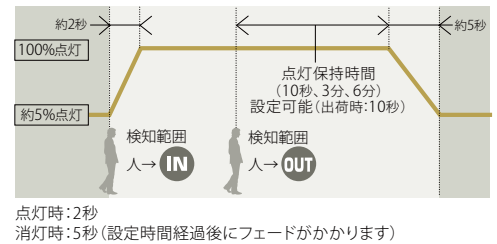

NEW! 新商品発売のお知らせ

MY LEDライトユニット形 ベースライト シリーズ

人感センサ付器具発売のお知らせ

Myシリーズに人感センサ付器具、直付形4タイプと埋込形1タイプを新たにラインアップ。

■ フェード点灯・消灯機能搭載

従来の人感センサ付蛍光灯器具とは違う点灯方式。
100%まで2秒かけて点灯、人がいなくなると5秒かけて消灯。
人を優しく迎える空間を実現し、明るさへの視覚順応もスムーズです。

■ センサ機能

不在時モード設定 消灯：不在時に全消灯 (出荷時設定)
5%：不在時に5%の明るさで調光点灯
連続：人感検知を解除し電源投入中は100%点灯

時間切替設定 10秒 (TEST)：点灯保持時間を10秒間に設定 (出荷時設定)
3分：点灯保持時間を3分間に設定
6分：点灯保持時間を6分間に設定

人感センサ動作

1台の器具で使用用途 (不在時の頻度) に合わせて、モードの設定変更が可能です。

※人感センサ付器具本体は、新ライトユニット (15年モデル) の定格AHTNタイプ (固定・段調光形) のみ組合せ可能となります。
但し、集光タイプ、グレアスタイプ、電磁波低減用との組合せはできません。ライトユニット一覧については、照明総合カタログP.91をご覧ください。
※本器具は、子機として連続調光器具を連動として接続することができません。単独の使用のみとなります。
Lファイン人感センサ付器具とは仕様異なりますので、ご注意ください。