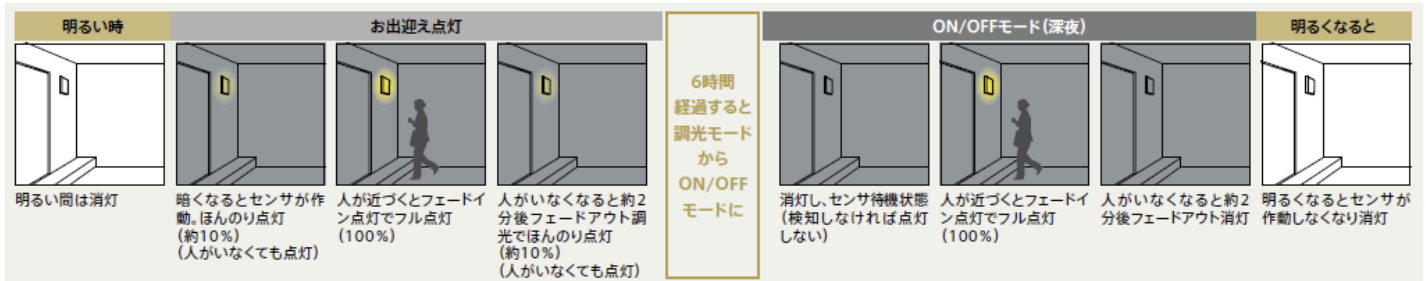

※ その他のモード

- ・調光モード…暗くなるとほんのり点灯。人が近づくと自動点灯。いなくなるとほんのり点灯。
- ・夜間ON/OFFモード…暗くなって人が近づくと自動点灯。いなくなると自動消灯。
- ・終日ON/OFFモード…明るくても暗くても人が近づくと自動点灯。いなくなると自動消灯。
- ・連続点灯モード…センサの機能をOFFにして、いつでも連続点灯。

発売日：2015年9月25日

8月発行「MILIE NewProducts2015」60ページに掲載しています。

Webカタログは↓をご覧ください。

機種名称	光色(色温度)	形名	希望小売価格(税抜)	光束(lm)	消費電力(W)	共通仕様
LEDブラケット[ポーチ灯] 人感センサマルチタイプ	昼白色(5000K)	EL-V0300N 1HN	¥31,000	380	8.1	防雨形 演色性: Ra82 光源寿命: 40,000時間
	電球色(2700K)	EL-V0300L 1HN	¥31,000	360	8.1	
LEDブラケット[ポーチ灯] センサなしタイプ	昼白色(5000K)	EL-V0301N 1LN	¥16,000	380	7.5	
	電球色(2700K)	EL-V0301L 1LN	¥16,000	360	7.5	

● 外観、仕様、価格は予告なく変更させていただくことがあります。ご了承ください。

この商品に関するお問い合わせは… 三菱電機照明(株)営業本部 照明技術相談センター 受付時間 9時~17時(土・日・祝日は除く)
LED照明器具 フリーダイヤル (0120)348-027 Tel.(0467)41-2736 Fax.(0467)46-8861

家庭から宇宙まで、エコチェンジ。

三菱電機照明株式会社

**SMART
QUALITY**