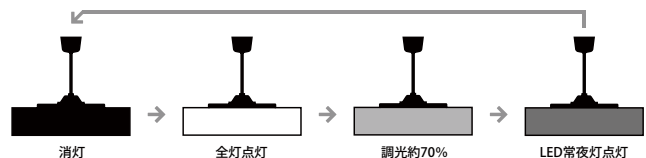

壁スイッチ・プルスイッチ引きひもを素早く(1秒以内)OFF→ONにした場合、→の順序で切替わります。

- 壁スイッチを「ON」すると消灯前の状態で点灯します。(前回状態記憶)
- リモコンで消灯した後に再び壁スイッチを「ON」するとLED常夜灯が点灯します。
- 壁スイッチで切替えて常夜灯にした場合は、常夜灯の明るさがリモコンで調光した明るさとなります。
- ※1：壁スイッチを「OFF」する前にリモコンで消灯した場合は、再び壁スイッチで「ON」にすると常夜灯が点灯します。
- ※2：シーンのお買い上げ時の設定は約70%調光です。リモコンでお好みの明るさと色に設定することができます。

発売日：2015年9月25日

8月発行「MILIE NewProducts2015」61～62ページに掲載しています。

Webカタログは↓をご覧ください。

機種名称	畳数	形名	希望小売価格 (税抜)	光束 (lm)	消費電力 (W)	光色 (色温度)	共通仕様
LED一体形居室用ペンダント 洋風タイプ[調色・調光タイプ] (リモコン同梱)	10畳用	EL-P4000M 1HZ	¥54,000	4,250	55	電球色～昼光色 (3000K～6100K)	光源寿命：40,000時間 電源電圧：AC100V 演色性：Ra85
	8畳用	EL-P3500M 1HZ	¥49,000	3,750	49		
	6畳用	EL-P3000M 1HZ	¥44,000	3,150	41		
LED一体形居室用ペンダント 和風タイプ[単色・段調光タイプ] ※リモコンは付属しません	12畳用	EL-P5000NM 1HN	¥75,000	5,430	67	昼白色 (5000K)	
	8畳用	EL-P4001NM 1HN	¥65,000	4,100	53		

●外観、仕様、価格は予告なく変更させていただくことがあります。ご了承ください。

この商品に関するお問い合わせは… 三菱電機照明(株)営業本部 照明技術相談センター 受付時間 9時～17時(土・日・祝日は除く)
LED照明器具 フリーダイヤル (0120)348-027 Tel.(0467)41-2736 Fax.(0467)46-8861

家庭から宇宙まで、エコチェンジ。

三菱電機照明株式会社

SMART
QUALITY