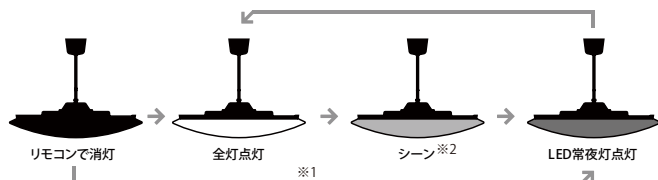

壁スイッチを素早く(1秒以内)OFF→ONにした場合、→の順序で切替わります

和風タイプ (段調光)