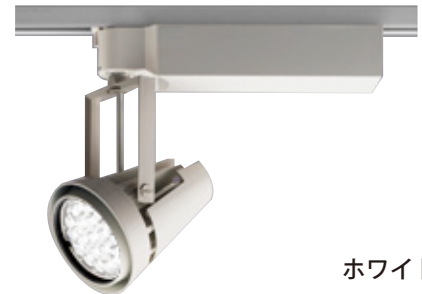

スポットライト

ホワイト

発売日：2015年10月30日

※各ブラックもラインアップ

8月発行「MILIE NewProducts2015」45～47ページに掲載しています。
Webカタログは↓をご覧ください。

品名	クラス	仕様(代表形名)*1		希望小売価格(税別)	組合せ価格(税別)	共通仕様
ユニバーサル ダウンライト φ150	クラス350 HID70W相当	灯具本体	クラス350 ユニバーサルダウンライト (EL-D3505N/3W 他)	¥31,500	¥45,500	- 光色 5000K(Ra85) - 電源電圧 100～242V - 連続調光25～100%(信号制御)*2 - 光源寿命 40000時間 - 埋込穴 φ150, φ125 - ダブルスイング構造 - 首振り角度 45°/30° - 水平回転角 355°
		電源ユニット	EL-T0029 AHX	¥14,000		
ユニバーサル ダウンライト φ125	クラス250 HID70W相当	灯具本体	クラス250 ユニバーサルダウンライト (EL-D2005N/3W 他)	¥27,800	¥39,800	
		電源ユニット	EL-T0037 AHX	¥12,000		
スポットライト	クラス350 HID70W相当	灯具本体	クラス350 スポットライト (EL-S3500N/W 他)	¥43,500	¥43,500	

*1 その他の形名についてはカタログをご覧ください。

*2 LED専用調光器(DEP2015)との組合せ。

●外観、仕様、価格は予告なく変更させていただくことがあります。ご了承ください。

この商品に関するお問い合わせは… 三菱電機照明(株)営業本部 照明技術相談センター 受付時間 9時～17時(土・日・祝日は除く)
LED照明器具 フリーダイヤル (0120)348-027 Tel.(0467)41-2736 Fax.(0467)46-8861

家庭から宇宙まで、エコチェンジ。

三菱電機照明株式会社

SMART
QUALITY