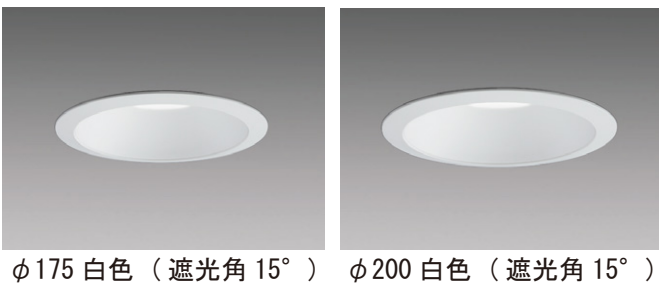

NEW! 新商品発売のお知らせ

MC LEDベースライト シリーズ

高演色ライトユニット リニューアル対応反射板枠 発売のお知らせ

■ MCシリーズ、ベースダウンライトの高演色ライトユニットに色温度5000Kを追加。
高演色Ra95の5000Kライトユニット6機種を追加し、全72機種のバリエーションに。

発売日：2015年12月21日

新商品高演色ライトユニットとの組合せ代表機種 ※その他の形名についてはカタログをご覧ください。

クラス	ライトユニット タイプ	反射板枠	組合せ形名	組合せ内容		組合せ希望 小売価格 (税別)	組合せ時仕様				
				反射板枠形名	ライトユニット形名		色温度 (K)	演色性 (Ra)	光束 (lm)	消費 電力 (W)	エネルギー 消費効率 (lm/W)
100	高演色タイプ	φ175 白色	EL-D14/4(100NH) AHN	EL-D14/4	EL-DU100NH AHN	¥17,500	5000	95	810	7.2	112.5
100	高演色タイプ	φ200 白色	EL-D15/5(100NH) AHN	EL-D15/5	EL-DU100NH AHN	¥17,500	5000	95	810	7.2	112.5

■ リニューアル用途として、埋込穴φ175、φ200に使用可能な反射板枠を追加。
リニューアルプレートを使用せず施工が可能。

発売日：2015年12月28日

※新商品反射板枠は10月発売のダウンライトユニット(66機種)と組み合わせることが可能です。

新商品反射板枠との組合せ代表機種 ※その他の形名についてはカタログをご覧ください。

クラス	ライトユニット タイプ	反射板枠	組合せ形名	組合せ内容		組合せ希望 小売価格 (税別)	組合せ時仕様				
				反射板枠形名	ライトユニット形名		色温度 (K)	演色性 (Ra)	光束 (lm)	消費 電力 (W)	エネルギー 消費効率 (lm/W)
100	一般タイプ	φ175 白色	EL-D14/4(100NM) AHN	EL-D14/4	EL-DU100NM AHN	¥16,500	5000	85	930	7.2	129.1
100	一般タイプ	φ200 白色	EL-D15/5(100NM) AHN	EL-D15/5	EL-DU100NM AHN	¥16,500	5000	85	930	7.2	129.1

12月発行「LED照明カタログ MILIE Vol.5」
318ページ～に掲載しています。

●外観、仕様、価格は予告なく変更させていただくことがありますが、ご了承ください。

この商品に関するお問い合わせは… 三菱電機照明(株)営業本部 照明技術相談センター 受付時間 9時～17時(土・日・祝日は除く)
LED照明器具 フリーダイヤル (0120)348-027 Tel.(0467)41-2736 Fax.(0467)46-8861

家庭から宇宙まで、エコチェンジ。

三菱電機照明株式会社

SMART
QUALITY