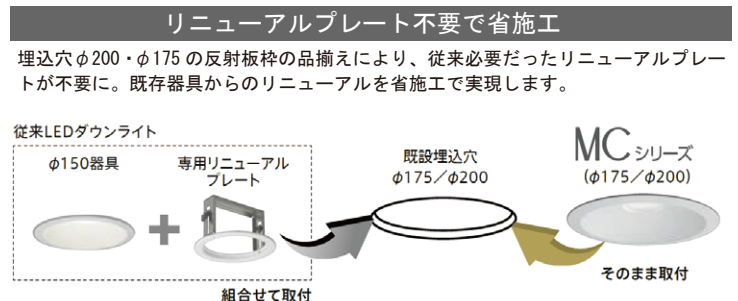

## 高演色ライトユニット リニューアル対応反射板枠 発売のお知らせ

■ MCシリーズ、ベースダウンライトの高演色ライトユニットに色温度5000Kを追加。  
高演色Ra95の5000Kライトユニット6機種を追加し、全72機種のバリエーションに。

発売日：2015年12月21日

新商品高演色ライトユニットとの組合せ代表機種 ※その他の形名についてはカタログをご覧ください。

クラス	ライトユニット タイプ	反射板枠	組合せ形名	組合せ内容		組合せ希望 小売価格 (税別)	組合せ時仕様				
				反射板枠形名	ライトユニット形名		色温度 (K)	演色性 (Ra)	光束 (lm)	消費 電力 (W)	エネルギー 消費効率 (lm/W)
100	高演色タイプ	φ175 白色	EL-D14/4(100NH) AHN	EL-D14/4	EL-DU100NH AHN	¥17,500	5000	95	810	7.2	112.5
100	高演色タイプ	φ200 白色	EL-D15/5(100NH) AHN	EL-D15/5	EL-DU100NH AHN	¥17,500	5000	95	810	7.2	112.5

■ リニューアル用途として、埋込穴φ175、φ200に使用可能な反射板枠を追加。  
リニューアルプレートを使用せず施工が可能。

発売日：2015年12月28日

※新商品反射板枠は10月発売のダウンライトユニット(66機種)と組み合わせることが可能です。

新商品反射板枠との組合せ代表機種 ※その他の形名についてはカタログをご覧ください。

クラス	ライトユニット タイプ	反射板枠	組合せ形名	組合せ内容		組合せ希望 小売価格 (税別)	組合せ時仕様				
				反射板枠形名	ライトユニット形名		色温度 (K)	演色性 (Ra)	光束 (lm)	消費 電力 (W)	エネルギー 消費効率 (lm/W)
100	一般タイプ	φ175 白色	EL-D14/4(100NM) AHN	EL-D14/4	EL-DU100NM AHN	¥16,500	5000	85	930	7.2	129.1
100	一般タイプ	φ200 白色	EL-D15/5(100NM) AHN	EL-D15/5	EL-DU100NM AHN	¥16,500	5000	85	930	7.2	129.1