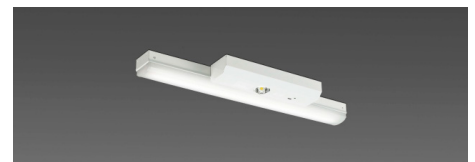

20形直付形トラフタイプ

■ 常用光源に、Myシリーズ一般屋内用ライトユニットを採用。(40形6出力、20形2出力)

■ 従来蛍光灯器具からのリニューアルに最適。

蛍光灯器具と同じ全長。電源穴の中央配置(直付形)や標準的な800mm、600mm[※]の取付ピッチ(40形)を確保。

※6900lmのライトユニットは600mmは使用不可。

■ 従来Hf32形蛍光灯器具と比べ、大幅な節電を実現。

従来と比べ消費電力を約48%削減。

※当社Hf32形出力固定形非常用照明器具との比較

発売日：2016年03月31日

2015年12月発行「LED照明カタログ MILIE Vol.5」611~613ページに掲載しています。

・代表機種

タイプ	形名	希望 小売価格 (税別)	消費電力 (W)	組合せ時仕様			器具寸法(mm) 質量	共通仕様							
				器具光束 (lm)	固有エネルギー 消費効率 (lm/W)										
40形	逆富士 タイプ	150幅 MY-VK450130/N AHTN 本体: EL-LH-VK41500 ライトユニット: EL-LU45013N AHTN	¥70,000 ¥49,000 ¥21,000	34.7	5,150	148.4	179 × 1216 × 56 3.2kg	定格電圧(V): 100-242 蓄電池: 9H10DA(Ni-MH電池) 非常灯評定番号: D-LALH-66 誘導灯認定番号: 3AE-1063 国土交通大臣認定番号: LAE-0071							
		230幅 MY-VK450131/N AHTN 本体: EL-LH-VK42300 ライトユニット: EL-LU45013N AHTN	¥70,500 ¥49,500 ¥21,000												
	トラフタイプ	MY-LK450130/N AHTN 本体: EL-LH-LK40700 ライトユニット: EL-LU45013N AHTN	¥70,000 ¥49,000 ¥21,000	34.7	5,150	148.4	137.5 × 1216 × 56 2.7kg								
	反射笠タイプ	MY-HK450130/N AHTN 本体: EL-LH-HK41500 ライトユニット: EL-LU45013N AHTN	¥70,500 ¥49,500 ¥21,000												
	埋込形	190幅 埋込穴: 190 × 1257	MY-BK450132/N AHTN 本体: EL-LH-BK41900 ライトユニット: EL-LU45013N AHTN	¥75,100 ¥54,100 ¥21,000	34.7	4,980	143.5		216 × 1274 × 73 4.0kg						
		220幅 埋込穴: 220 × 1235	MY-BK450133/N AHTN 本体: EL-LH-BK42200 ライトユニット: EL-LU45013N AHTN	¥75,200 ¥54,200 ¥21,000						34.7	4,980	143.5	250 × 1216 × 73 4.2kg		
300幅 埋込穴: 300 × 1257		MY-BK450135/N AHTN 本体: EL-LH-BK43000 ライトユニット: EL-LU45013N AHTN	¥76,000 ¥55,000 ¥21,000	34.7				5,040						145.2	330 × 1274 × 73 4.8kg
20形	逆富士 タイプ	150幅 MY-VH215130/N AHTN 本体: EL-LH-VH21500 ライトユニット: EL-LU21513N AHTN	¥61,500 ¥48,000 ¥13,500		13.5	1,600	118.5		179.5 × 598 × 56 2.1kg						
		230幅 MY-VH215131/N AHTN 本体: EL-LH-VH22300 ライトユニット: EL-LU21513N AHTN	¥62,000 ¥48,500 ¥13,500	13.5				1,600		118.5	230 × 632 × 56 2.3kg				
	トラフタイプ	MY-LH215130/N AHTN 本体: EL-LH-LH20700 ライトユニット: EL-LU21513N AHTN	¥61,500 ¥48,000 ¥13,500		13.5	1,600	118.5		137.5 × 598 × 56 1.9kg						

● 外観、仕様は予告なく変更させていただくことがあります。ご了承ください。

この商品に関するお問い合わせは… 三菱電機照明(株)営業本部 照明技術相談センター 受付時間 9時~17時(土・日・祝日は除く)
LED 照明器具 フリーダイヤル (0120)348-027 Tel.(0467)41-2736 Fax.(0467)46-8861

家庭から宇宙まで、エコチェンジ。

三菱電機照明株式会社

SMART
QUALITY