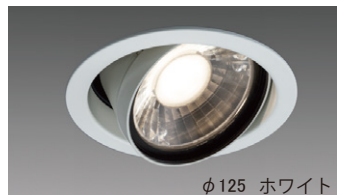

NEW! 新商品発売のお知らせ

AK LEDタスクライト シリーズ

ユニバーサルダウンライト・スポットライト 発売のお知らせ

店舗、商業施設向けの照明器具を新発売。

ユニバーサルダウンライト

出力クラス : 400/350、300/250、200/150
 光色 : 4000K (Ra85)、3500K (Ra85)、3000K (Ra85)
 本体色 : ホワイト、ブラック(受注品)
 計 144機種

スポットライト

出力クラス : 400/350、300/250、200、150
 光色 : 4000K (Ra85)、3500K (Ra85)、3000K (Ra85)
 本体色 : ホワイト、ブラック(受注品)
 計 96機種

- 発光面のグレアを軽減し、独自の光学技術で配光・フレア・グレアを制御。
- レイアウトに応じた出力切替が可能。
 - ・ユニバーサルダウンライト: 壁スイッチのON/OFF操作(4回)で、明るさの切替えが可能
 - ・スポットライト: 電源ボックス背面のスイッチで明るさを切替えが可能(※クラス300以上)
- スポットライトのクラス200、150は電源を灯具に内蔵。
- デザインを統一し空間にとけこむよう配慮。

すっきりとした天井空間を演出

円形から矩形になめらかにつながるフォルムは、どの方向からも美しく見えるよう設計しています。

・代表機種としてクラス:200タイプ 本体色ホワイトを記載しています。※その他の形名についてはカタログをご覧ください。

品名	クラス	配光 (1/2ビーム角)	形名	希望小売価格 (税別)	光束 (lm)	消費電力 (W)	エネルギー 消費効率(lm/W)
ユニバーサル ダウンライト φ150	200	14°	EL-D2020W/3W AHTZ [※]	¥22,800	2,120	20.1	105.4
		19°	EL-D2021W/3W AHTZ		2,270		112.9
		30°	EL-D2022W/3W AHTZ		2,140		106.4
		49°	EL-D2023W/3W AHTZ		2,220		110.4
ユニバーサル ダウンライト φ125		14°	EL-D2024W/2W AHTZ		2,120		105.4
		19°	EL-D2025W/2W AHTZ		2,270		112.9
		30°	EL-D2026W/2W AHTZ		2,140		106.4
		49°	EL-D2027W/2W AHTZ		2,220		110.4
スポットライト	200	14°	EL-S2020W/W 1HN [※]	¥23,800	2,000	19.8	101.0
		19°	EL-S2021W/W 1HN		2,150		108.5
		30°	EL-S2022W/W 1HN		2,030		102.5
		49°	EL-S2023W/W 1HN		2,100		106.0