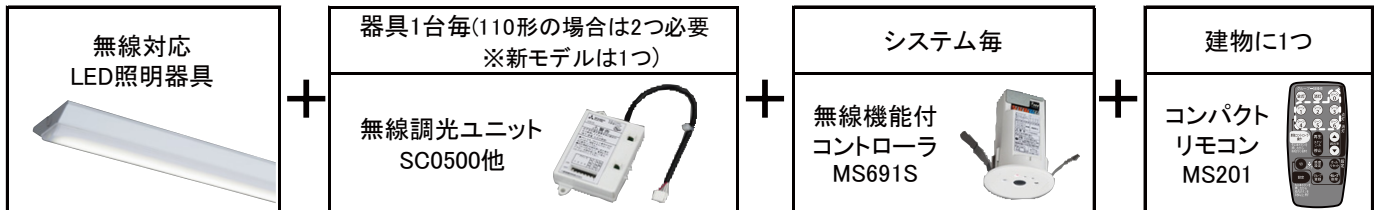

MITSUBISHI
ELECTRIC

Changes for the Better

三菱LED照明

2016年6月

NEW! 新商品発売のお知らせ

ローカル自動調光システム

MILCO.S
[ワイヤレスタイプ]

コンパクトリモコン
発売のお知らせ

シーン再生や点灯・消灯など基本操作ならアプリ不要のこれ一台で運用可能。

- 無線機能付天井埋込形コントローラ(MS691S)を設置後、すぐに運用可能。
- 複数のコントローラを同時に操作する「グループ一括操作」や特定のコントローラのみを操作する「単独操作」が可能。 ※グループ一括の場合、コントローラ間が通信線で接続されている必要があります。
- 赤外線通信距離15mのため、高天井空間での運用も可能。

形名	希望小売価格(税別)	仕様
MS201	¥9,800	電源 : 単4アルカリ電池 2本 リモコン : 指向性 15° 信号到達距離 最大 15m 使用温度範囲 : 5~35°C 質量 : 55g(本体、電池含む) 付属品 乾電池(2本):動作確認用

※充電式乾電池を使用しないでください。

■ 必要な機器

■ 操作ボタン

全灯ボタン (全灯します。)

シーンボタン
(コントローラのシーン0~6を実行します。)

MS691Sのシーン設定値

シーン	初期値	シーン	初期値
0	100%	4	75%
1	5%	5	100%
2	25%	6	0%
3	50%		

単独コントローラ操作ボタン

シーンボタン0~6と同時に押すと、送信したコントローラのシーンのみ実行します。本ボタンから先に押してください。

切ボタン

照度センサの制御が止まります。

感度設定ボタン

照度センサで制御ができます。

設定ボタン

各設定ボタンと同時に押すと、各設定操作ができます。本ボタンから先に押してください。また、連続でボタン操作を行う場合は、本ボタンを押し直してから実施してください。

リモコン送信部

※リモコン送信部の信号送信については、指向性があります。また、反射などで近くの他のコントローラに届く場合がありますので、詳しい使用方法につきましては、取扱説明書を確認ください。

消灯ボタン (消灯します。)

調光率ボタン

調光率を▲で明るく、▼で暗くします。

スケジュールボタン

スケジュールの再生、スケジュールの停止が実行します。 ※スケジュール設定には『らくらく設定アプリ』をご使用ください。

オールリセットボタン

工場出荷設定にリセットします。

グループ削除ボタン

グループの設定を削除します。

グループ登録ボタン

グループの設定を登録します。

発売日：2016年06月01日

●外観、仕様は予告なく変更させていただくことがありますが、ご了承ください。

この商品に関するお問い合わせは… 三菱電機照明(株)営業本部 照明技術相談センター 受付時間 9時~17時(土・日・祝日は除く)
LED照明器具 フリーダイヤル (0120)348-027 Tel.(0467)41-2736 Fax.(0467)46-8861

家庭から宇宙まで、エコチェンジ。

三菱電機照明株式会社

SMART
QUALITY