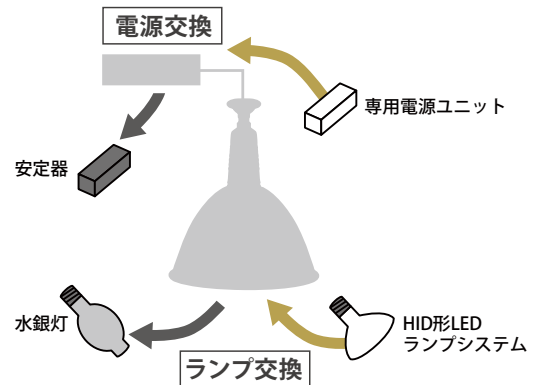

## HID形 LEDランプシステム 高天井用下方向タイプ 発売のお知らせ

**HID形LEDランプシステムに高天井用が新たにラインアップ**

- ランプと電源の交換だけで、既存の水銀灯器具をそのまま使用可能。
- 器具交換が難しい環境や、既存器具を使用してLED化したい場所におすすめです。

・ランプ 2機種

タイプ	クラス	形名	希望小売 価格(税別)	光束 (lm)	定格消費電力 (W)	専用電源
HID形LED ランプシステム 	2000	LHR127N-H-E39/M400	¥75,000	22000	126.5	EL-T0049
	1500	LHR110N-H-E39/400-250	¥53,000	17000	110.2	EL-T0048
	1000	LHR110N-H-E39/400-250	¥53,000	11000	64.6	EL-T0047