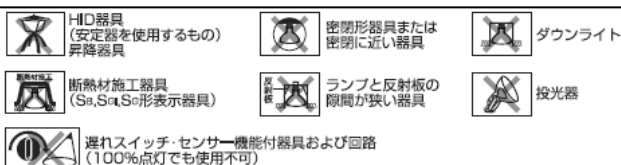

ご注文前のご確認について

- ・本製品は既存器具を流用するリニューアル商品です。必ず納入仕様書(EY93307)の確認及び使用可否チェックシートで確認をおこなってください。
- ・10年以上経過している照明器具は一度点検いただき、交換を実施してください。
- ・本製品は、HID高天井照明器具(ホルダ+反射板)との組合せを想定したシステムとなります。(斜め取り付けはできません)
- ・油類・薬品などが付着する場所では使用しないでください。(故障・短寿命の原因)

以下の器具(電動昇降装置、密閉に近い器具、ダウンライト等)には使用できません。