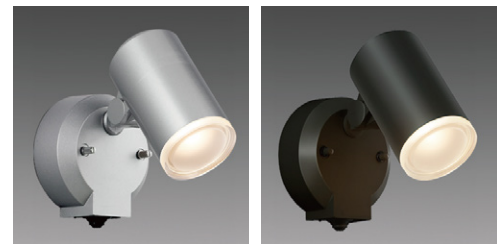

EL-S0501L 1HN

EL-S0502L 1HN

・人感センサ付タイプの点灯/消灯モードは用途に合わせて5つのパターンから選べます。

<スポットライト[ブラケットタイプ] 4機種>

クラス	形状	本体色	人感センサ有/無	形名	希望小売価格(税別)	光束 (lm)	消費電力 (W)	エネルギー消費効率 (lm/W)	現行品
40	スポットライト	シルバー	センサ有	EL-S0501L 1HN	¥36,800	530	8.9W	59.5	EL-S400L 1HN
		黒色		EL-S0502L 1HN	¥36,800	530	8.9W	59.5	EL-S401L 1HN
		シルバー	センサ無	EL-S0503L 1LN	¥24,800	530	8.5W	62.3	EL-S402L 1LN
		黒色		EL-S0504L 1LN	¥24,800	530	8.5W	62.3	EL-S403L 1LN

※現行品につきましては、新商品の発売をもちまして在庫僅少品とさせていただきます。

発売日：2016年08月22日

●外観、仕様は予告なく変更させていただくことがありますが、ご了承ください。

この商品に関するお問い合わせは… 三菱電機照明(株)営業本部 照明技術相談センター 受付時間 9時~17時(土・日・祝日は除く)
LED照明器具 フリーダイヤル (0120)348-027 Tel.(0467)41-2736 Fax.(0467)46-8861

家庭から宇宙まで、エコチェンジ。

三菱電機照明株式会社

SMART
QUALITY