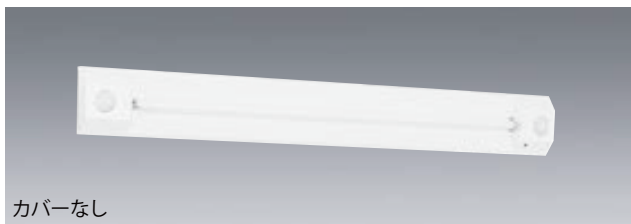

NEW! 新商品発売のお知らせ

直管LEDランプ搭載ベースライト
Lファインeco シリーズ

LED非常用照明器具 階段通路誘導灯兼用形 人感センサ付 発売のお知らせ

平常時はLED階段灯としてご使用できる人感センサ付タイプをラインアップ。

■ 明るさはLファインランプ 3700lmタイプ、2500lmタイプから選択可能。ガラスカバー付もラインアップ。

カバーなし

ガラスカバー付

■ ラインアップについて

ランプタイプ

- ・ 2500lm(FHF32形定格出力器具とほぼ同等の明るさ)
- ・ 3700lm(FHF32形高出力器具に近い明るさ)

ガラスカバー

- ・ G4311の有無

定格電圧

- ・ 100V用
- ・ 200V用

搭載ランプが2500lmタイプの場合

- ①非常灯認定番号 : D-LAFH-35
- ②国土交通大臣認定番号 : LAE-0110
- ③誘導灯認定番号 : 3AE-1055

搭載ランプが3700lmタイプの場合

- ①非常灯認定番号 : D-LALH-34
- ②国土交通大臣認定番号 : LAE-0109
- ③誘導灯認定番号 : 3AE-1055

■ 新商品の発売をもちまして、下記従来品は生産中止とさせていただきます。

No.	従来品形名	定格電圧(V)	ガラスカバー(G4311)の有/無
1	FVH4301A 1PX	100	無
2	FVH4301A 2PX	200	無
3	FVH4311A 1PX	100	有
	(本体)FVH4301A 1PX (カバー)G4311		
4	FVH4311A 2PX	200	有
	(本体)FVH4301A 2PX (カバー)G4311		