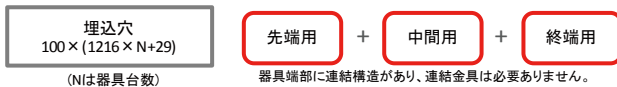

NEW! 新商品発売のお知らせ

MYシリーズ

LEDライトユニット形
ベースライト

埋込形 連結用 発売のお知らせ

連結金具を使用せずに継ぎ目のない連結取付けが可能な埋込形本体を新発売。

■ ラインアップ

埋込形 100幅、220幅、300幅 3機種の先端用、中間用、終端用の展開となります。

(1) 埋込形 100幅

(2) 埋込形 220幅

(3) 埋込形 300幅

※連結時のシームレスな光に対応させるため、蛍光灯器具 連続取付専用形と長手方向の埋込穴が異なります。リニューアルの際はご注意ください。

■ 連結時のシームレスな光

埋連結時はライトユニット間の連結部も光が連続する構造となっています。

発売日：2017年01月05日

2016年12月発行「LED照明カタログ MILIE Vol.6」52~55ページ・62~64ページに掲載しています。
Webカタログは↓をご覧ください。
http://dl.mitsubishielectric.co.jp/dl/ldg/wink/wink_doc/contents/doc/WEB_CATA/SS166C9890A/pageview/pageview.html#page_num=52