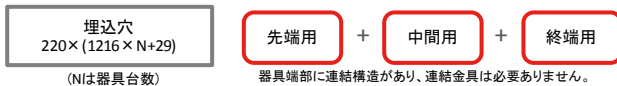

NEW! 新商品発売のお知らせ

MYシリーズ

LEDライトユニット形
ベースライト

埋込形 連結用 発売のお知らせ

連結金具を使用せずに継ぎ目のない連結取付けが可能な埋込形本体を新発売。

■ ラインアップ

埋込形 100幅、220幅、300幅 3機種の先端用、中間用、終端用の展開となります。

(1) 埋込形 100幅

(2) 埋込形 220幅

(3) 埋込形 300幅

※連結時のシームレスな光に対応させるため、蛍光灯器具 連続取付専用形と長手方向の埋込穴が異なります。リニューアルの際はご注意ください。

■ 連結時のシームレスな光

埋連結時はライトユニット間の連結部も光が連続する構造となっています。

発売日：2017年01月05日

2016年12月発行「LED照明カタログ MILIE Vol.6」52~55ページ・62~64ページに掲載しています。
Webカタログは↓をご覧ください。
http://dl.mitsubishielectric.co.jp/dl/ldg/wink/wink_doc/contents/doc/WEB_CATA/SS166C9890A/pageview/pageview.html#page_num=52