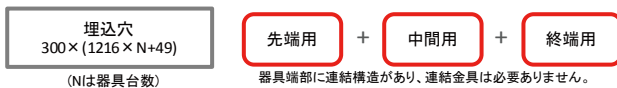

NEW! 新商品発売のお知らせ

MYシリーズ

LEDライトユニット形
ベースライト

埋込形 連結用 発売のお知らせ

連結金具を使用せずに継ぎ目のない連結取付けが可能な埋込形本体を新発売。

■ ラインアップ

埋込形 100幅、220幅、300幅 3機種の先端用、中間用、終端用の展開となります。

(1) 埋込形 100幅

(2) 埋込形 220幅

(3) 埋込形 300幅

※連結時のシームレスな光に対応させるため、蛍光灯器具 連続取付専用形と長手方向の埋込穴が異なります。リニューアルの際はご注意ください。

■ 連結時のシームレスな光

埋連結時はライトユニット間の連結部も光が連続する構造となっています。

発売日：2017年01月05日

2016年12月発行「LED照明カタログ MILIE Vol.6」52~55ページ・62~64ページに掲載しています。
Webカタログは↓をご覧ください。
http://dl.mitsubishielectric.co.jp/dl/ldg/wink/wink_doc/contents/doc/WEB_CATA/SS166C9890A/pageview/pageview.html#page_num=52