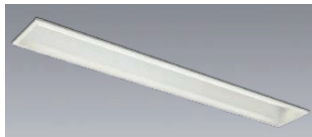

# MYシリーズ

LEDライトユニット形  
ベースライト

## ファインベース 発売のお知らせ

ルーバや乳白カバー等のオプションが取付け可能な埋込形本体を新発売。

### ■ ラインアップ

本体は、埋込形 150幅、220幅 2機種の拡充になります。オプションやライトユニットとの組合せにより、さまざまな空間にあった器具選択が可能です。

<ファインベース 150幅>

適合ライトユニット  
計87機種

適合オプション 計4機種

OAルーバ Vタイプ  
L4111A  
遮光角 横方向 30°  
縦方向 30°

マルチファインルーバ  
L4261F  
遮光角 横方向 30°  
縦方向 15°