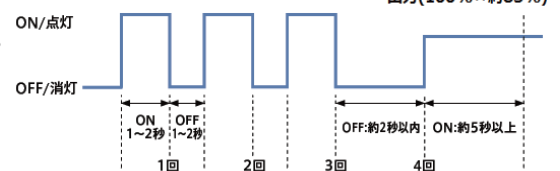

■ 効率改善モデルチェンジ 112機種

今回のモデルチェンジでは、効率改善の他に光束もUPさせています。段調光時(85%出力時)に現行品に近い光束になりますので、用途に合わせて段調光機能をご使用ください。

〈出力切替方法〉