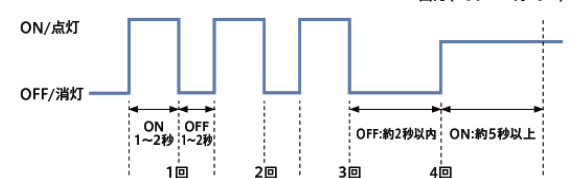

〈出力切替方法〉

■ クラス1500 (FHP45形×4灯相当より明るい出力)を新ラインアップ 4機種

LED器具クラス	1	2	3	4	5	6
LED器具クラス	NEW 1500	1200	900	600	400	300
既存相当器具	FHP45形×4灯相当より高い出力	FHP45形×4灯相当	FHP45形×3灯相当	FHP32形×3灯相当	FHT42形×2灯相当	FHT32形×2灯相当
光束(lm)	約 15000lm	約 12000lm	約 8000lm	約 6000lm	約 4000lm	約 3000lm

■ 公共施設用器具のラインアップ 1機種

モデルチェンジにより、一部機種に光束値の見直しを実施しました。公共施設用器具について、対象機種が2017年4月1日より下記機種に変更となります。公共施設用形名「LRS4-6300LM」につきましては、価格を変更しました。大変申し訳ございませんが、よろしくお願ひ申し上げます。

公共施設用形名	現行品形名	光束(lm)	希望小売価格(税別)
LRS9F1-4500LM	EL-SK4500NM/4 AHZ	4550	¥55,000
LRS4-6300LM	EL-SK6007NM/5 AHZ	6520	¥48,000
LRS4F1-8400LM	-	-	-

新商品形名	光束(lm)	希望小売価格(税別)
EL-SK4512N/4 AHTZ	4580	¥55,000
EL-SK6510N/5 AHTZ	6460	¥53,000
EL-SK9012N/5 AHTZ	9320	¥85,000

※2017年3月31日までの運用となります。

※2017年4月1日からの運用となります。

<代表機種一覧> 発売機種:計121機種(効率改善モデルチェンジ:116機種、クラス1500:4機種、公共施設用器具:1機種)

サイズ	タイプ		クラス	色温度	形名	希望小売価格(税別)	光束(lm)	消費電力(W)	エネルギー消費効率(lm/W)	現行品
□450	埋込形	下面開放タイプ	600	5000	EL-SK6010N/4 AHTZ	¥47,000	6400	42.1	152.0	EL-SK6005NM AHZ
□720	直付・半埋込兼用形	下面開放タイプ	900	5000	EL-SC9010N/6 AHTZ	¥60,000	9140	58.6	155.9	EL-SC9001NM/6 AHZ
			1500 NEW	5000	EL-SC15010N/6 AHTZ	¥79,000	15540	102.0	152.3	-
				4000	EL-SC15010W/6 AHTZ	¥79,000	14280	102.0	140.0	-
				3500	EL-SC15010WW/6 AHTZ	¥79,000	14280	102.0	140.0	-
3000	EL-SC15010L/6 AHTZ	¥79,000	13730	102.0	134.6	-				
□600	埋込形	下面開放タイプ	650	5000	EL-SK6510N/5 AHTZ (公共施設用形名) LRS4-6300LM	¥53,000	6460	43.3	149.1	-

2016年11月発行「LED照明カタログ MILIE Vol.6」171~181ページに掲載しています。
Webカタログは↓をご覧ください。
<http://dl.mitsubishielectric.co.jp/dl/tg/wink/wink_doc/contents/doc/WEB_CATA/SS166C9890A/pageview/pageview.html?page_num=171>

発売日：2017年2月1日

●外観、仕様は予告なく変更させていただくことがあります。ご了承ください。

この商品に関するお問い合わせは… 三菱電機照明(株)営業本部 照明技術相談センター 受付時間 9時~17時(土・日・祝日は除く)
LED照明器具 フリーダイヤル (0120)348-027 Tel.(0467)41-2736 Fax.(0467)46-8861

家庭から宇宙まで、エコチェンジ。

三菱電機照明株式会社

SMART QUALITY