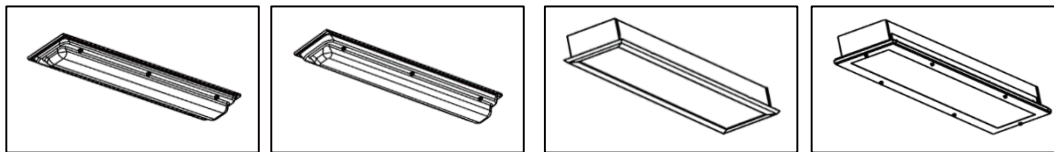

NEW! 新商品発売のお知らせ

MYシリーズ

LEDライトユニット形
ベースライト

本体 HACCP向け 発売のお知らせ

食品工場など衛生管理が求められる空間にご使用いただける HACCP向け本体を新発売。

■ **ラインアップ** は直付形と埋込形 計4機種

直付形の一般形と防湿形、埋込形の一般形と防雨・防湿形になります。

下面カバーに帯電防止透明アクリルを採用し、静電気によるほこりの付着を防止します。

■ **直付形 一般形**

Myシリーズの屋内用ライトユニット採用により、既存光源器具と比べ小形化しております。

	既存光源機種	新商品
形名	YP4012	EL-LH-RC42200
幅(mm)	260	220
全長(mm)	1345	1300
高さ(mm)	81.4	79

小形化
小形化
小形化

適合ライトユニット 屋内用ライトユニット 計8機種

明るさタイプ	一般タイプ						省電力タイプ	
	6900lm	5200lm	4000lm	3200lm	2500lm	2000lm	6900lm	5200lm

■ **直付形 防湿形**

適合ライトユニットが防水形ライトユニットとなります。既存光源器具より外形が変更になっています。

	既存光源機種	新商品
形名	YWP4022	EL-LH-WRC42200
幅(mm)	260	220
全長(mm)	1345	1410
高さ(mm)	82.2	105

小形化
全長変更有
高さ変更有

適合ライトユニット 防水形ライトユニット 計6機種

明るさタイプ	6900lm	5200lm	4000lm	3200lm	2500lm	2000lm
--------	--------	--------	--------	--------	--------	--------