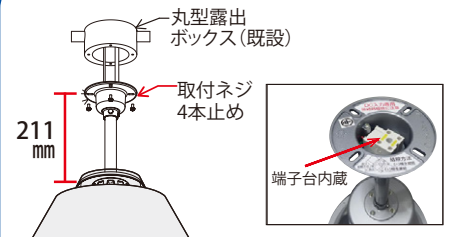

+

 段調光機能  
(100%⇔約75%)

- コンパクト化でさらに省施工。電動ドライバーでの取付や既設の露出ボックス取付も容易になりました。

**施工性向上**

アーム部が電動ドライバーでの施工を考慮して従来品の190mmから211mmへ変更し、取付性も向上。ネジ4点止めの簡単取付です。

発売機種：本体 9機種、専用別置電源 3機種

タイプ	クラス	形名	光色(色温度)	希望小売価格(税別)	光束(lm)	消費電力(W)	エネルギー消費効率(lm/W)	従来品形名	備考
GTシリーズ* 丸タイプ 軽量モデル 電源別置型 (屋内仕様)	2000	本体	EL-C20011N*	昼白色(5000K)	95,000円	21000	134.5	EL-C20010N	AHTZ: 100~240V共用 高効率 連続調光 (25~100%) 段調光形  電源との組合せ価格: 【クラス2000】 114,000円 【クラス1500】 89,000円 【クラス1000】 60,000円
			EL-C20011W	白色(4000K)	95,000円	18900	134.5	EL-C20010W	
			EL-C20011L	電球色(3000K)	95,000円	17800	134.5	EL-C20010L	
		専用別置電源	EL-T0062 AHTZ	-	19,000円	-	-	EL-T0034 AHZ	
	1500	本体	EL-C15011N	昼白色(5000K)	70,000円	16000	104.7	EL-C15010N	
			EL-C15011W	白色(4000K)	70,000円	14500	104.7	EL-C15010W	
			EL-C15011L	電球色(3000K)	70,000円	13600	104.7	EL-C15010L	
		専用別置電源	EL-T0061 AHTZ	-	19,000円	-	-	EL-T0033 AHZ	
	1000	本体	EL-C10011N	昼白色(5000K)	48,000円	11000	72.1	EL-C10010N	
			EL-C10011W	白色(4000K)	48,000円	9900	72.1	EL-C10010W	
			EL-C10011L	電球色(3000K)	48,000円	9400	72.1	EL-C10010L	
		専用別置電源	EL-T0060 AHTZ	-	12,000円	-	-	EL-T0032 AHZ	