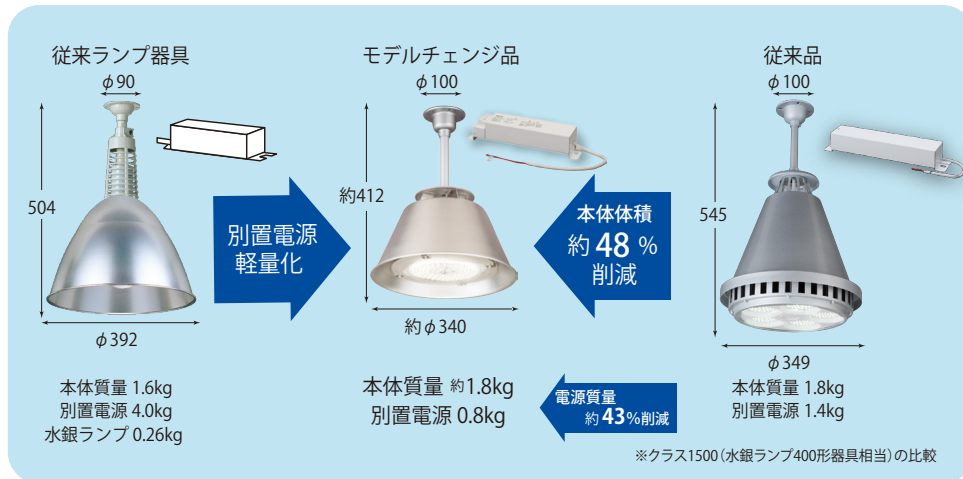

## Model change

 三菱LED照明  
**milie**  
 ミライエ

**GT** LED高天井用ベースライト  
 シリーズ

**丸タイプ 軽量モデル 電源別置型  
モデルチェンジのお知らせ**

- 156.1lm/W\*と高効率化。

\*EL-C20011N (クラス2000 5000K) において

- 連続調光機能と段調光機能を標準搭載。

 連続調光機能  
(5~100%)

+

 段調光機能  
(100%⇔約75%)

- コンパクト化でさらに省施工。電動ドライバーでの取付や既設の露出ボックス取付も容易になりました。

**施工性向上**

アーム部が電動ドライバーでの施工を考慮して従来品の190mmから211mmへ変更し、取付性も向上。ネジ4点止めの簡単取付です。

発売機種：本体 9機種、専用別置電源 3機種

タイプ	クラス	形名	光色(色温度)	希望小売価格(税別)	光束(lm)	消費電力(W)	エネルギー消費効率(lm/W)	従来品形名	備考
GTシリーズ* 丸タイプ 軽量モデル 電源別置型 (屋内仕様)	2000	本体	EL-C20011N*	昼白色(5000K)	95,000円	21000	134.5	EL-C20010N	AHTZ: 100~240V共用 高効率 連続調光 (25~100%) 段調光形  電源との組合せ価格: 【クラス2000】 114,000円 【クラス1500】 89,000円 【クラス1000】 60,000円
			EL-C20011W	白色(4000K)	95,000円	18900	134.5	EL-C20010W	
			EL-C20011L	電球色(3000K)	95,000円	17800	134.5	EL-C20010L	
		専用別置電源	EL-T0062 AHTZ	-	19,000円	-	-	EL-T0034 AHZ	
	1500	本体	EL-C15011N	昼白色(5000K)	70,000円	16000	104.7	EL-C15010N	
			EL-C15011W	白色(4000K)	70,000円	14500	104.7	EL-C15010W	
			EL-C15011L	電球色(3000K)	70,000円	13600	104.7	EL-C15010L	
		専用別置電源	EL-T0061 AHTZ	-	19,000円	-	-	EL-T0033 AHZ	
	1000	本体	EL-C10011N	昼白色(5000K)	48,000円	11000	72.1	EL-C10010N	
			EL-C10011W	白色(4000K)	48,000円	9900	72.1	EL-C10010W	
			EL-C10011L	電球色(3000K)	48,000円	9400	72.1	EL-C10010L	
		専用別置電源	EL-T0060 AHTZ	-	12,000円	-	-	EL-T0032 AHZ	