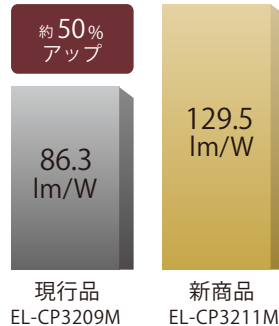

エネルギー消費効率比較