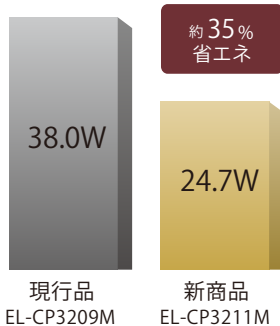

Model change

LED一体形 居室用シーリングライト モデルチェンジのお知らせ

- モデルチェンジで最大約50%[*]効率アップ。
  ※トリムレスタイプ6畳用(EL-CP3211M)において固有エネルギー消費効率の比較
- シンプルでスリムなトリムレスタイプと和室にもマッチする白木調枠をラインアップ。
- 爽やかな昼光色から暖かみのある電球色まで光色と連続調光(約5%~100%)で明るさを変更できる調光・調色タイプ。

消費電力比較

エネルギー消費効率比較

調色イメージ

発売機種： 計5機種

タイプ		形名	希望小売価格 (税別)	光束 (lm)	消費電力 (W)	エネルギー消費効率 (lm/W)	調色範囲	現行品[*]
一体形 居室用 シーリング	トリムレス	6畳用	EL-CP3211M 1HZ	¥28,000	3,200	24.7	電球色 (2700K) ~ 昼光色 (6500K)	EL-CP3209M 1HZ
		8畳用	EL-CP3811M 1HZ	¥30,000	3,800	30.0		EL-CP3909M 1HZ
		12畳用	EL-CP5011M 1HZ	¥35,000	4,900	37.4		EL-CP5009M 1HZ
	白木調枠	8畳用	EL-CP3814M 1HZ	¥44,800	3,650	30.0		EL-CP3907M 1HZ
		12畳用	EL-CP5014M 1HZ	¥54,800	4,700	37.4		EL-CP4307M 1HZ

※新商品の発売をもちまして、現行品は生産中止とさせていただきます。

発売日：2017年7月20日

●外観、仕様、価格は予告なく変更させていただくことがあります、ご了承ください。

この商品に関するお問い合わせは… 三菱電機照明(株)営業本部 照明技術相談センター 受付時間 9時~17時(土・日・祝日は除く)
LED照明器具 フリーダイヤル (0120)348-027 Tel.(0467)41-2736 Fax.(0467)46-8861

家庭から宇宙まで、エコチェンジ。

三菱電機照明株式会社

**SMART
QUALITY**