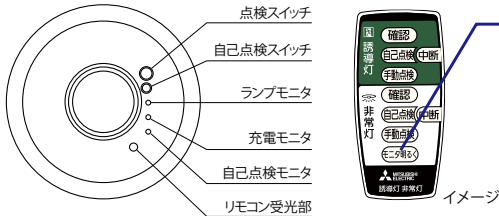

NEW! 新商品発売のお知らせ

LED非常用照明器具 LED専用形 発売のお知らせ

[国土交通大臣認定取得]

- 平常時消灯・非常時 LED点灯の LED専用形にリモコン自己点検機能タイプが登場。従来品に比べてバッテリー容量の定期点検の負担を大幅に軽減。リモコンが無い場合は器具本体に付いている自己点検スイッチでも点検が行えます。
- 埋込形φ175タイプ、中天井用(～6m)タイプを新たにラインアップ。
- 器具本体のサイズダウンにより施工性を向上。

リモコン点検(モニタ表示) ※リモコンは誘導灯と兼用可能

「モニタ明るく」ボタンでモニタの明るさをアップ。高所など視認性が悪い場所に設置した器具の点検もスムーズに行うことができます。

リモコンの「自己点検」ボタンを押すと、非常点灯確認を自動でスタート。定格時間後、通常モードに自動で復帰します。

発売機種：24機種(器具23機種、リモコン1種)

タイプ	従来ミニハロ 電球相当	形名	希望 小売価格 (税別)	定格電圧 (AC V)	消費 電力 (W)	公共施設用 照明器具形名	現行品※	
埋込形 φ100	低天井・小空間用(～3m)	9形相当	EL-DB11111	¥37,400	100-242	0.9	K1-LRS11-1	EL-DB11011
	低天井用(～3m)	13形相当	EL-DB21111	¥39,500	100-242	1.2	K1-LRS11-2	EL-DB21011
	中天井用(～6m)	30形相当	EL-DB31111	¥70,000	100-242	1.4	K1-LRS11-3	-
	中天井用(～8m)	30形相当	EL-DB31112	¥70,000	100-242	1.4	-	EL-DB31012A
	高天井用(～10m)	30形相当	EL-DB31113	¥70,000	100-242	1.4	-	EL-DB31013A
	特高天井用(～16m)	30形相当	EL-DB31114	¥70,000	100-242	1.4	-	EL-DB31014A
埋込形 φ150	低天井用(～3m)	13形相当	EL-DB23111	¥39,500	100-242	1.2	-	EL-DB23011
	中天井用(～6m)	30形相当	EL-DB33111	¥70,000	100-242	1.4	-	-
	中天井用(～8m)	30形相当	EL-DB33112	¥70,000	100-242	1.4	-	EL-DB33012A
	高天井用(～10m)	30形相当	EL-DB33113	¥70,000	100-242	1.4	-	EL-DB33013A
埋込形 φ175	中天井用(～6m)	30形相当	EL-DB34111	¥70,000	100-242	1.4	-	-
埋込形 φ200	中天井用(～6m)	30形相当	EL-DB35111	¥70,000	100-242	1.4	-	-
	中天井用(～8m)	30形相当	EL-DB35112	¥70,000	100-242	1.4	-	EL-DB35012A
	高天井用(～10m)	30形相当	EL-DB35113	¥70,000	100-242	1.4	-	EL-DB35013A
直付形 (小型 タイプ)	低天井・小空間用(～3m)	9形相当	EL-CB10111	¥30,300	100-242	0.9	-	EL-CB10011
	低天井用(～3m)	13形相当	EL-CB20111	¥37,500	100-242	1.2	-	EL-CB20011
	中天井用(～6m)	30形相当	EL-CB30111	¥60,000	100-242	1.4	-	-
直付形	低天井・小空間用(～3m)	9形相当	EL-CB11111	¥30,300	100-242	0.9	K1-LSS11-1	EL-CB11011
	低天井用(～3m)	13形相当	EL-CB21111	¥37,500	100-242	1.2	K1-LSS11-2	EL-CB21011
	中天井用(～6m)	30形相当	EL-CB31111	¥60,000	100-242	1.4	K1-LSS11-3	-
	中天井用(～8m)	30形相当	EL-CB31112	¥60,000	100-242	1.4	-	EL-CB31012A
	高天井用(～10m)	30形相当	EL-CB31113	¥60,000	100-242	1.4	-	EL-CB31013A
	特高天井用(～16m)	30形相当	EL-CB31114	¥60,000	100-242	1.4	-	EL-CB31014A
自己点検用リモコン			RZB02	¥14,800	-	-	-	RZB01