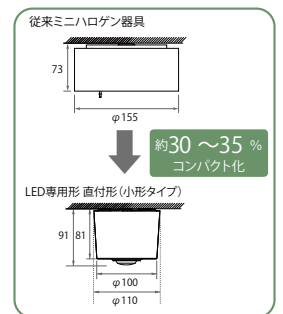

発売日：2017年8月1日

※新商品の発売をもちまして現行品は生産終了とさせていただきます。

●外観、仕様、価格は予告なく変更させていただくことがありますが、ご了承ください。

この商品に関するお問い合わせは… 三菱電機照明(株)営業本部 照明技術相談センター 受付時間 9時～17時(土・日・祝日は除く)
LED 照明器具 フリーダイヤル (0120)348-027 Tel.(0467)41-2736 Fax.(0467)46-8861

家庭から宇宙まで、エコチェンジ。

三菱電機照明株式会社

SMART QUALITY