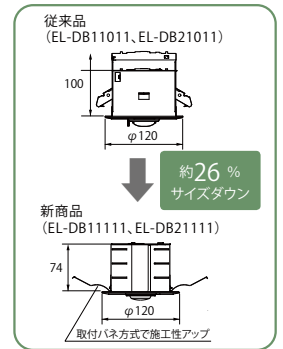

発売日：2017年8月1日

※新商品の発売をもちまして現行品は生産終了とさせていただきます。

●外観、仕様、価格は予告なく変更させていただくことがありますが、ご了承ください。

この商品に関するお問い合わせは… 三菱電機照明(株)営業本部 照明技術相談センター 受付時間 9時～17時(土・日・祝日は除く)
LED 照明器具 フリーダイヤル (0120)348-027 Tel.(0467)41-2736 Fax.(0467)46-8861

家庭から宇宙まで、エコチェンジ。

三菱電機照明株式会社

SMART QUALITY