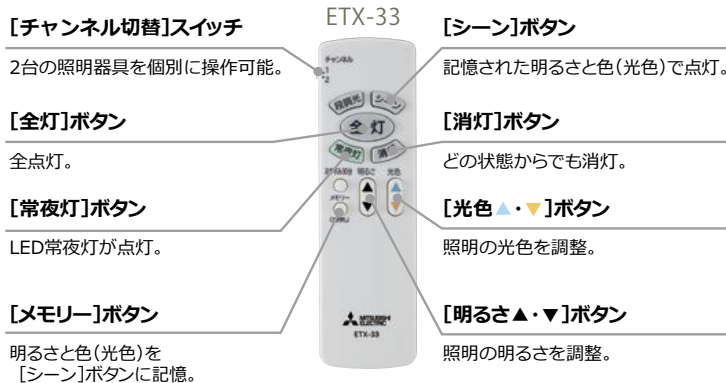

## LED一体形 居室用シーリングライト 発売のお知らせ

- 白木の本木枠を使用した角タイプの居室シーリングを新たにラインアップ
- 爽やかな昼光色から暖かみのある電球色まで光色と連続調光(約5%~100%)で明るさを変更できる調光・調色タイプ

同梱のリモコンで点灯やシーン切り替えが可能。

壁スイッチで明るさの切替えが可能

■壁スイッチを「ON」すると消灯前の状態で点灯します。(前回状態記憶)

**調色イメージ**