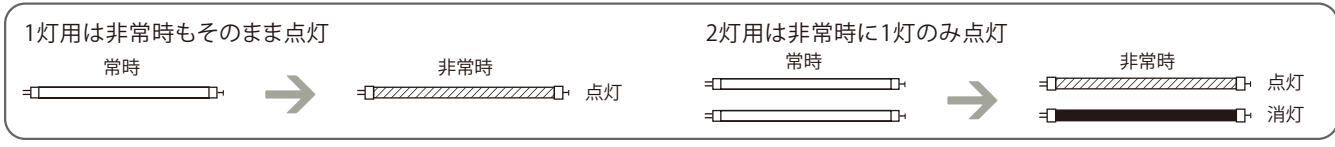

NEW! 新商品発売のお知らせ

LED非常用照明器具 **Lファインeco** シリーズ 電池内蔵形 直管LEDランプ搭載形発売のお知らせ

- 平常時はLEDベースライトとしてお使いいただける直管LEDランプ搭載形にLDL20タイプを追加ラインアップ

- 非常用の直管LEDランプが平常時・非常時ともに点灯

- 従来FL20形蛍光灯器具と比べ、大幅な省エネ・長寿命を実現

消費電力比較

光源寿命時間比較

LED非常用照明器具 基準動向

JIL5501 (一般社団法人 日本照明工業会 非常用照明器具技術基準) に、下記内容が組込まれました。

基準概要

- 照明器具の外郭を不燃材で覆う構造とする。
 - 誤使用防止のため、使用者が容易にランプ交換できない構造とすること。
- ※当社直管LEDはガラス管使用のため、ランプを露出して使用する場合でも、不燃材料として適合となります。
※取り外しできない構造に関しては、誤使用防止のため、次のように対応しています。