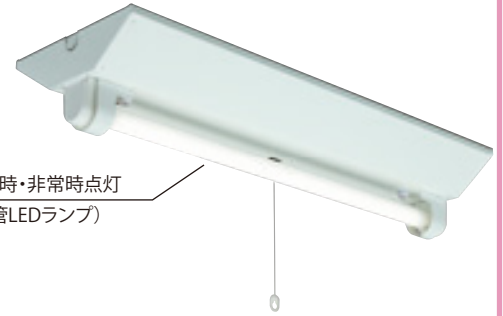

NEW! 新商品発売のお知らせ

LED非常用照明器具 **Lファインeco** シリーズ 電池内蔵形 直管LEDランプ搭載形発売のお知らせ

- 平常時はLEDベースライトとしてお使いいただける直管LEDランプ搭載形にLDL20タイプを追加ラインアップ

- 非常用の直管LEDランプが平常時・非常時ともに点灯

- 従来FL20形蛍光灯器具と比べ、大幅な省エネ・長寿命を実現

消費電力比較

光源寿命時間比較

LED非常用照明器具 基準動向

JIL5501 (一般社団法人 日本照明工業会 非常用照明器具技術基準) に、下記内容が組込まれました。

基準概要

- 照明器具の外郭を不燃材で覆う構造とする。
 - 誤使用防止のため、使用者が容易にランプ交換できない構造とすること。
- ※当社直管LEDはガラス管使用のため、ランプを露出して使用する場合でも、不燃材料として適合となります。
※取り外しできない構造に関しては、誤使用防止のため、次のように対応しています。

直管LEDランプ搭載形

ランプ口金周囲をカバーで覆い、ランプ単体で取り外しできない構造

発売機種: 8機種

タイプ		光色 (色温度)	形名	希望小売価格(税別)	消費電力 (W)	光束 (lm)	エネルギー消費効率 (lm/W)
LED非常灯 直管LEDランプ 搭載 20形	逆富士形1灯	昼白色 (5000K)	EL-LK-VH2271 AHN	¥60,000	13.6	1,220	89.7
	逆富士形2灯		EL-LK-VH2272 AHN	¥78,000	23.2	2,430	104.7
	反射笠1灯		EL-LF-HH2571 AHN	¥59,000	13.6	1,220	89.7
	トラフ1灯		EL-LK-LH2571 AHN	¥58,000	13.6	1,240	91.1
	壁横付ブラケット1灯		EL-LF-VH2161 AHN	¥86,000	13.6	940	69.1
	壁横付ブラケット2灯		EL-LF-VH2152 AHN	¥98,000	23.2	1,780	76.7
	埋込形1灯		EL-LF-BH2201 AHN	¥69,000	13.6	1,210	88.9
	埋込形2灯		EL-LF-BH25512 AHN	¥82,000	23.2	2,400	103.4