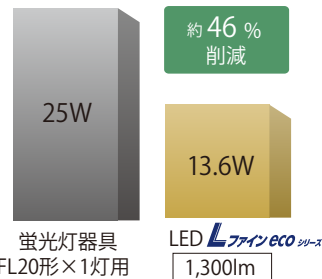

NEW! 新商品発売のお知らせ

LED非常用照明器具 **Lファインeco** シリーズ 電池内蔵形 直管LEDランプ搭載形発売のお知らせ

- 平常時はLEDベースライトとしてお使いいただける直管LEDランプ搭載形にLDL20タイプを追加ラインアップ

- 非常用の直管LEDランプが平常時・非常時ともに点灯

- 従来FL20形蛍光灯器具と比べ、大幅な省エネ・長寿命を実現

消費電力比較

光源寿命時間比較

LED非常用照明器具 基準動向