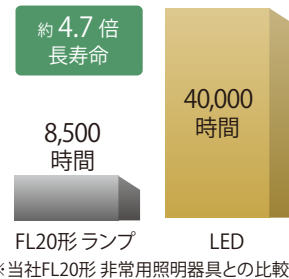

NEW! 新商品発売のお知らせ

LED非常用照明器具 **Lファインeco** シリーズ 電池内蔵形 直管LEDランプ搭載形発売のお知らせ

- 平常時はLEDベースライトとしてお使いいただける直管LEDランプ搭載形にLDL20タイプを追加ラインアップ

- 非常用の直管LEDランプが平常時・非常時ともに点灯

- 従来FL20形蛍光灯器具と比べ、大幅な省エネ・長寿命を実現

消費電力比較

光源寿命時間比較

LED非常用照明器具 基準動向