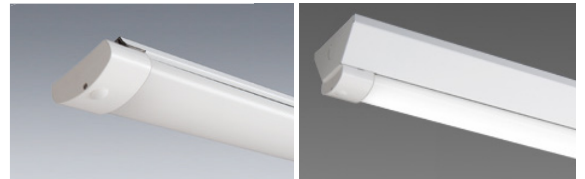

NEW! 新商品発売のお知らせ

MYシリーズ

LEDライトユニット形
ベースライト

用途別照明 特殊環境用

低温用ライトユニット 発売のお知らせ

- 冷蔵倉庫、食品加工場など、-25℃までの低温環境にてご使用いただけるポリカーボネート製ライトユニットの発売でMyシリーズのラインアップをさらに拡充

発売中のMyシリーズ防雨・防湿形器具本体(20形、40形各4タイプ計8機種)と組合せてお使いください。

※-40~-25℃の周囲温度での使用の場合は、「LED一体形低温向け器具」(EL-LR6030N, EL-LR6031N, EL-LR4030N, EL-LR4031N)をご使用ください。

- 低温～常温にて瞬時点灯+早い光束立ち上がりの優れた低温特性を発揮

従来の低温室用蛍光灯器具は点灯から最大光束になるまで20～40分かかり、人不在時も常時点灯せざるを得ませんでした。LEDは瞬時の光束立ち上がりにより、不在時の消灯が可能。点灯時間を大幅に削減し、節電を図ることが可能です。

- 三菱独自の段調光機能を搭載

明るさを約70%(節電モード)に落とすことができる段調光機能を搭載。(壁スイッチのON/OFF操作(4回)で実行)用途変更で照度を落とす場合などに柔軟に対応します。※段調光機能は40形のみ搭載。20形は対応していません。

発売機種：ライトユニット計5機種（発売中の防雨・防湿形器具本体20形、40形各4タイプ計8機種と組合せ、全20機種となります）

【組合せ代表機種】 *他の機種の仕様につきましては、業務支援サイト「WIN2K」より納入仕様書をご覧ください。

サイズ	定格	明るさ タイプ	光色 (色温度)	組合せ形名	器具本体：直付形逆富士タイプ 150幅との組合せ時					
					ライトユニット形名	希望小売 価格(税別)	周囲 温度	光束 (lm)	消費 電力 (W)	エネルギー 消費効率 (lm/W)
40形	固定出力/ 段調光	6900lm	昼白色 (5000K)	MY-WV470250/N AHTN	EL-LUW47025N AHTN	¥51,300	25℃時	6,600	44.7	147.6
						-25℃時	6,950	46.2	150.4	
				MY-WV450250/N AHTN	EL-LUW45025N AHTN	¥47,300	25℃時	4,980	33.4	149.1
						-25℃時	5,190	34.7	149.5	
		MY-WV440250/N AHTN		EL-LUW44025N AHTN	¥40,300	25℃時	3,850	25.6	150.3	
					-25℃時	3,990	26.6	150.0		
		MY-WV425250/N AHTN		EL-LUW42525N AHTN	¥38,300	25℃時	2,390	17.4	137.3	
					-25℃時	2,480	18.1	137.0		
20形	固定出力	800lm	昼白色 (5000K)	MY-WV208250/N AHN	EL-LUW20825N AHN	¥33,000	25℃時	840	7.53	111.5
						-25℃時	860	7.79	110.3	