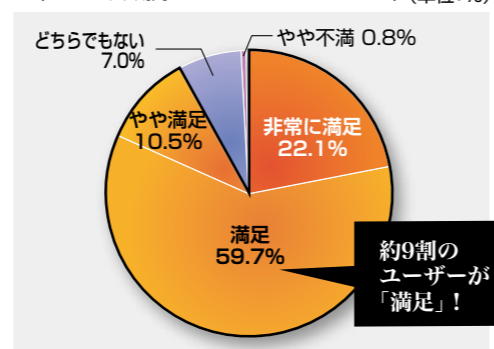

■ ズバ暖霧ヶ峰 で購入者満足度調査 (当社調べ)