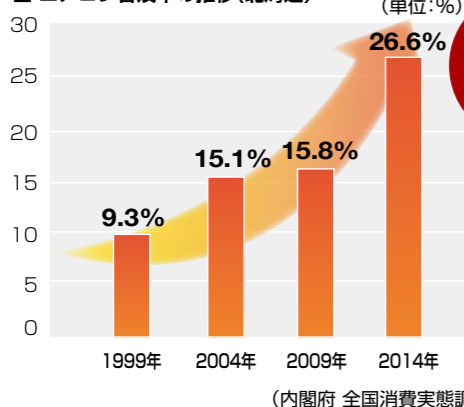

キーポイント 4 北海道の冬もパワフルに温めます!

■ エアコン普及率の推移(北海道)