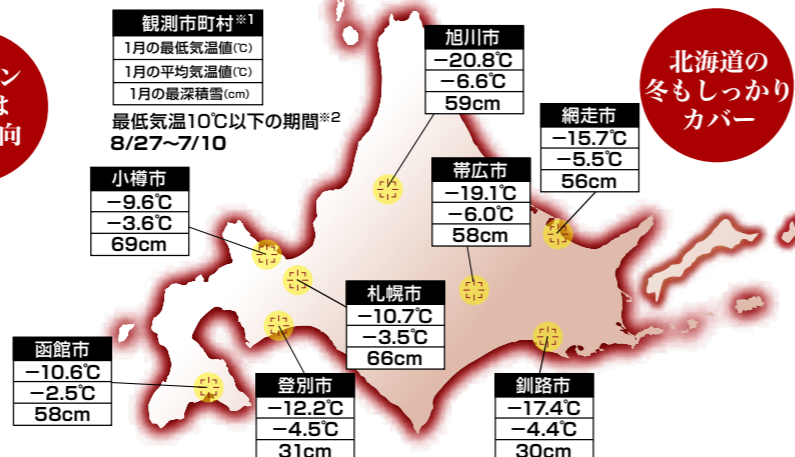

観測市町村*1
1月の最低気温値(℃)
1月の平均気温値(℃)
1月の最深積雪(cm)
最低気温10℃以下の期間*2
8/27~7/10

※1:出典:気象庁ホームページ「過去の気象データ検索(2016年1月)」(http://www.data.jma.go.jp/gmd/risk/obsdl/index.php)
※2:出典:気象庁ホームページ「過去の気象データ検索(2014年8月~2015年7月)」,表示した市町村において(http://www.data.jma.go.jp/gmd/risk/obsdl/index.php)
●掲載している気象データは、過去にさかのぼって修正される場合があります。 ●気象庁ホームページに記載の観測地点を所在の市町村名に置き替えて表示しております。

ズバ暖霧ヶ峰10年目の今年は2つの新たなシリーズをラインアップ!

ズバ暖霧ヶ峰

VXV

シリーズ

12月
発売予定

世界初!左右独立駆動のプロペラファンを搭載!

(2015年8月発表、当社調べ。左右独立駆動プロペラファンを搭載した構造。)

一人ひとりに応じてパーソナルな空調を実現!