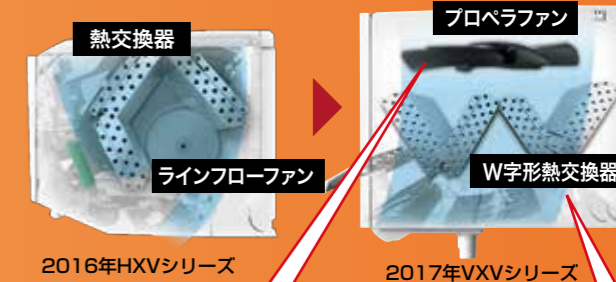

独自開発の新ファン&ファンモーター

新構造のW字形熱交換器