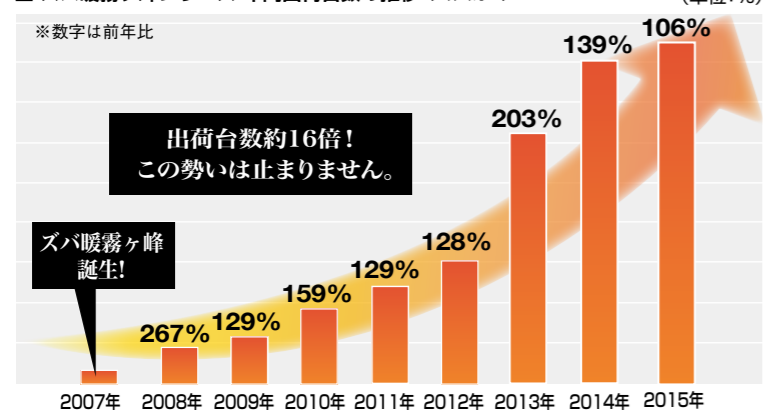

キーポイント 3 誕生からずっと成長、満足度も上々!

■ ズバ暖霧ヶ峰シリーズ 年間出荷台数の推移 (当社調べ)