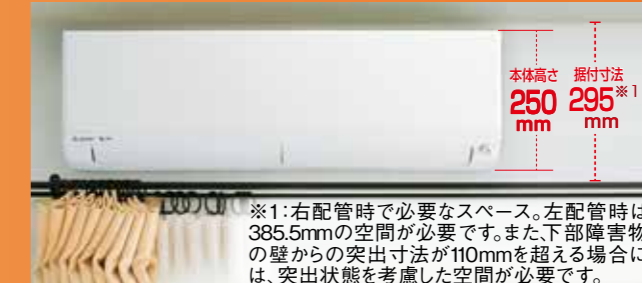

狭い場所にも設置可能なコンパクトサイズ。

コンパクトだから
寝室に/子ども部屋に

左右同時吹き分けだから

ワイドリビングにも

フィルターおそうじメカ

フィルターが自動でいつも清潔*2

はやい
約2分30秒で
おそうじ完了

静か
寝室にもうれしい
43dB:音響パワーレベル
(23dB:音圧レベル)。

大容量
約10年相当*3の
ダストボックス
※3:年間約2gのホコリがフィル
ターに付着した場合(当社調べ)。