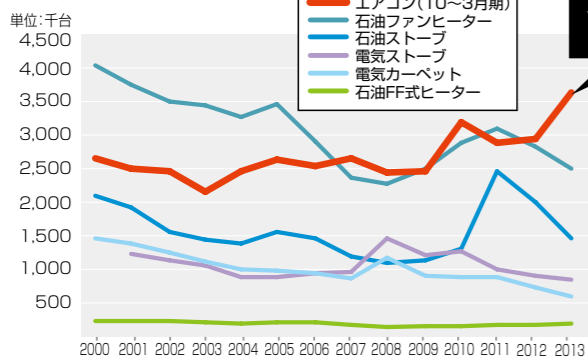

キーポイント 2 年々高まるエアコン暖房へのニーズ

■ 暖房機器の出荷台数

エアコンが
トップ