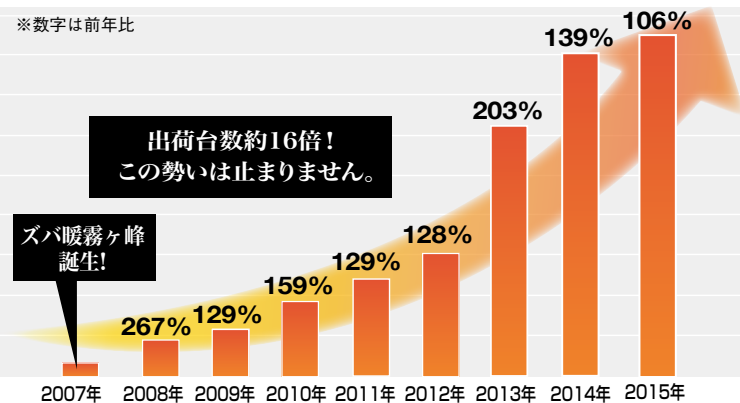

キーポイント 3 誕生からずっと成長、満足度も上々!

■ ズバ暖霧ヶ峰シリーズ 年間出荷台数の推移(当社調べ)