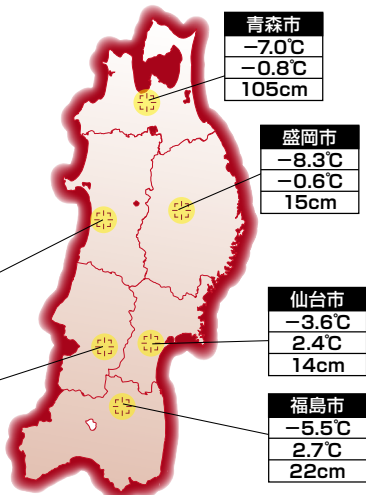

キーポイント 3 誕生からずっと成長、満足度も上々!

■ ズバ暖霧ヶ峰シリーズ 年間出荷台数の推移(当社調べ)

■ ズバ暖霧ヶ峰 ご購入者満足度調査(当社調べ)

キーポイント 4 東北の冬もパワフルに温めます!

■ エアコン普及率の推移(東北)

観測市町村※1
1月の最低気温値(℃)
1月の平均気温値(℃)
1月の最深積雪(cm)

秋田市
-4.3℃
0.7℃
17cm

山形市
-4.7℃
0.9℃
38cm

東北の冬もしっかりカバー

※1:出典:気象庁ホームページ「過去の気象データ検索(2016年1月)」(http://www.data.jma.go.jp/gmd/risk/obsdl/index.php)
●掲載している気象データは、過去にさかのぼって修正される場合があります。 ●気象庁ホームページに記載の観測地点を所在の市町村名に置き替えて表示しております。

ズバ暖霧ヶ峰10年目の今年は2つの新たなシリーズをラインアップ!