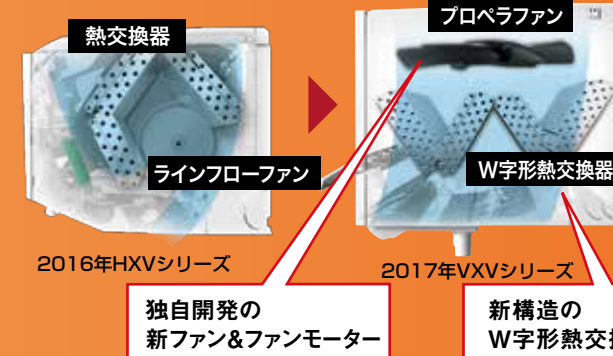

ズバ暖霧ヶ峰

VXV
シリーズ

12月
発売予定

世界初!左右独立駆動のプロペラファンを搭載!

(2015年8月発表、当社調べ。左右独立駆動プロペラファンを搭載した構造。)

一人ひとりに応じてパーソナルな空調を実現!

- 容量帯 200V
- 4.0kw 5.6kw 6.3kw 7.1kw

2つの気流を創り出す新構造

気流のつくり方から見直しをした新技術で、1つのファンで気流を制御する従来のエアコンでは限界であった、パーソナルな快適を実現しました。

一人ひとりを温める

離れた場所にいる2人にも体感温度に応じて一人ひとり最適な風を送るから快適性が違います!

VXVシリーズは構造を一新しました!

室内機のメカニズムを半世紀ぶりに革新。熱交換器の大型化に加え、独自ファンモーターの開発などにより省エネを進化させました。

ズバ暖霧ヶ峰

NXV
シリーズ

9月
発売予定

高さ250mm。据付寸法295mm※1!

コンパクトでハイスペックなズバ暖霧ヶ峰

- 容量帯 100V 200V
- 2.2kw 2.5kw 2.8kw 3.6kw 4.0kw 5.6kw

コンパクトだから
寝室に/子ども部屋に
左右同時吹き分けだから
ワイドリビングにも

フィルターおそうじメカ
フィルターが自動でいつも清潔※2
※2:使用環境によって汚れの程度が異なりますので、定期的なお手入れが必要です。キッチン等の油污れや、タバコのヤニ汚れが気になるときは、お手入れをしてください。なお、フィルターには、若干ホコリ等の汚れは残ることがあります。

狭い場所にも設置可能なコンパクトサイズ。

はやい
約2分30秒でおそうじ完了

静か
寝室にもうれしい
43dB:音響パワーレベル(23dB:音圧レベル)

大容量
約10年相当※3のダストボックス
※3:年間約2gのホコリがフィルターに付着した場合(当社調べ)