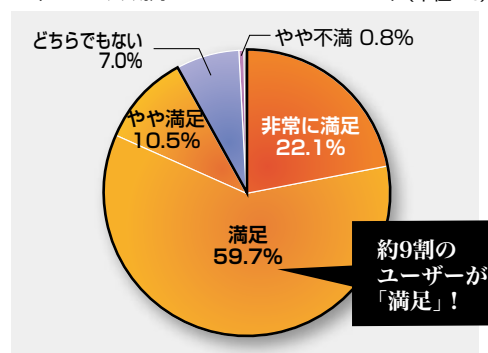

寒冷地エアコンは、「ズバ暖霧ヶ峰」から始まりました

業界に先駆けて寒冷地エアコンを開発。だから実績と満足度が違います。

初期のフィールドテスト(2006年、北海道北見にて)

【ズバ暖霧ヶ峰の歴史】

- 2007年 ズバ暖霧ヶ峰HXVシリーズ誕生
- 2011年 ズバ暖霧ヶ峰KXVシリーズ誕生
- 2013年 ズバ暖霧ヶ峰CM開始
そして
- 2016年 ズバ暖霧ヶ峰 VXV・NXVシリーズ誕生

キーポイント 2 年々高まるエアコン暖房へのニーズ

■ 暖房機器の出荷台数

エアコンが
トップ

■ エアコンならではのメリットも

- 給油・換気・お手入れの手間を軽減
- 春になっても片付け不要、一年中活躍
- 壁掛形だから床面が広く使える

従来の暖房機器は...

エアコンなら少ない手間でお部屋が暖まります

※エアコン(10~3月期):当社調べ、石油ファンヒーター・石油ストーブ・石油FF式ヒーター:日本ガス石油機器工業会実績、電気ストーブ:JEMA実績(電気温風機と電気ストーブの合計)、電気カーペット:JEMA実績

キーポイント 3 誕生からずっと成長、満足度も上々!

■ ズバ暖霧ヶ峰シリーズ 年間出荷台数の推移(当社調べ)

■ ズバ暖霧ヶ峰 ご購入者満足度調査(当社調べ)

キーポイント 4 東北の冬もパワフルに温めます!

■ エアコン普及率の推移(東北)

観測市町村※1
1月の最低気温値(℃)
1月の平均気温値(℃)
1月の最深積雪(cm)

秋田市
-4.3℃
0.7℃
17cm

山形市
-4.7℃
0.9℃
38cm