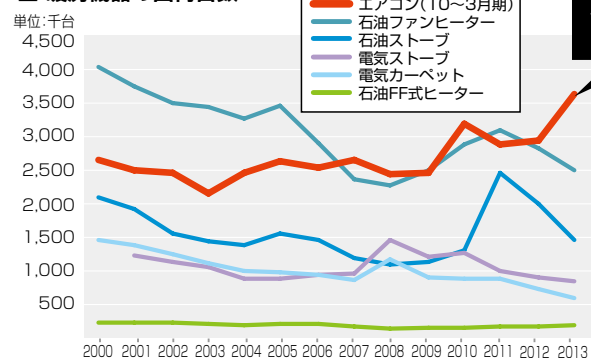

キーポイント 2 年々高まるエアコン暖房へのニーズ

■ 暖房機器の出荷台数

エアコンが
トップ