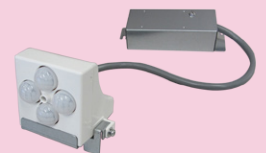

人感センサユニット

取付金具とネジは同梱されています

発売日: 2018年1月9日

●外観、仕様、価格は予告なく変更させていただくことがあります、ご了承ください。

この商品に関するお問い合わせは… 三菱電機照明(株)営業本部 照明技術相談センター 受付時間 9時~17時(土・日・祝日は除く)
LED照明器具 フリーダイヤル (0120)348-027 Tel.(0467)41-2736 Fax.(0467)46-8861

家庭から宇宙まで、エコチェンジ。

三菱電機照明株式会社

SMART
QUALITY