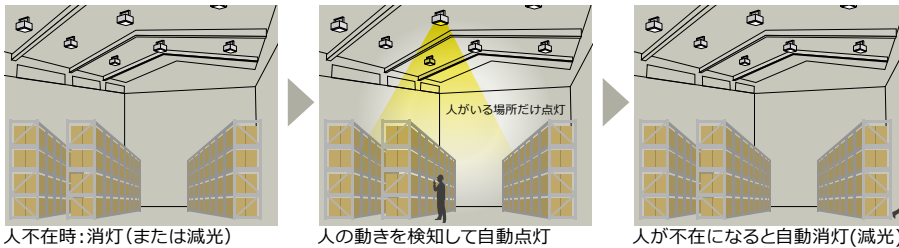

NEW! 新商品発売のお知らせ

GT

LED高天井用ベースライト
シリーズ

一般形[角タイプ]人感センサタイプ 人感センサユニット 発売のお知らせ

- 人の動きを感知して点灯する人感センサタイプの高天井用器具本体とGTシリーズ器具本体に取付可能※な人感センサユニットを新たにラインアップ

※デジタルインターフェース **Di** を電源に搭載した器具本体(クラス2000~1000)に適合します。
他の **Di** 後付オプション(無線調光ユニット、信号調光ユニット)との併用はできません。

- 人がいる場所だけを自動点灯し省エネに効果的

スイッチON/OFF操作が不要で、人感センサにより自動で点灯・消灯(調光)します。

クラス1500
(水銀ランプ400形器具相当)

- 4つのセンサで安定した検知性能

広範囲に高密度の検出ゾーンを実現するセンサユニットにより器具設置高さ10mまでの高天井空間で安定して検知します。

- 使用環境や用途に合わせてリモコン(別売)でモード設定が可能

器具1台毎に使用用途や不在時の頻度に合わせ、不在時(待機時)の消灯/減光(5%点灯・25%点灯)、人感センサ検知時の100%点灯保持時間(10秒[テストモード]、1分、3分、6分、10分)が設定可能です。(出荷時は不在時5%点灯、点灯保持時間を3分に設定)

発売機種:計4機種

機種名	形名	希望小売価格(税別)	光束 (lm)	消費電力 (W)	エネルギー消費効率 (lm/W)	
GTシリーズ一般形 [角タイプ]省電力モデル 高効率タイプ(透明カバー) 人感センサー一体タイプ	クラス2000	EL-C20041NS AHTN	¥142,000	21,000	115.6	181.6
	クラス1500	EL-C15041NS AHTN	¥127,000	16,000	87.1	183.6

AHTN: 電圧100~242V共用、高力率段階調光形

機種名	形名	希望小売価格(税別)	適合機種
設定リモコン	RZS01	¥14,800	EL-C20041NS、EL-C15041NS、SC0820(人感センサユニット)
GTシリーズ用 人感センサユニット	SC0820	¥39,800	EL-C20030N、EL-C20031N、EL-C20041N、EL-C20042N、 EL-C15030N、EL-C15031N、EL-C15041N、EL-C15042N、 EL-C10030N、EL-C10031N、EL-C10041N、EL-C10042N、

※他の **Di** 後付オプション(無線調光ユニット、信号調光ユニット)はご使用になれません。

設定リモコン

人感センサユニット

取付金具とネジは同梱されています

発売日: 2018年1月9日

●外観、仕様、価格は予告なく変更させていただくことがあります、ご了承ください。

この商品に関するお問い合わせは… 三菱電機照明(株)営業本部 照明技術相談センター 受付時間 9時~17時(土・日・祝日は除く)
LED照明器具 フリーダイヤル (0120)348-027 Tel.(0467)41-2736 Fax.(0467)46-8861

家庭から宇宙まで、エコチェンジ。

三菱電機照明株式会社

SMART
QUALITY