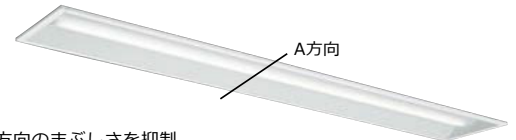

**MITSUBISHI
ELECTRIC**

Changes for the Better

三菱LED照明

2018年1月

NEW! 新商品発売のお知らせ

LEDライトユニット形
ベースライト
MYシリーズ

グレアカット[ABタイプ]ライトユニット発売のお知らせ

- プリズムカバーでA・B方向のまぶしさを抑えたグレアカット[ABタイプ]ライトユニットをラインアップ
多彩な器具本体と組合せでさらに豊富なバリエーション

A・B両方向への輝度を抑制

グレアカット ABタイプとAタイプの違い

【新商品】グレアカット[ABタイプ]ライトユニット

外側プリズムカバーと内部乳白カバーの二重構造により、まぶしさを抑制。A・B方向ともにグレア分類G1aを実現し、空間グレア指標UGR19~21を達成。※1※2
従来ルーバ付器具からのリニューアルにもおすすめです。

※1: UGR数値はライトユニットの明るさタイプ、光色、組み合わせる器具本体や器具配置、内装条件、見る方向により19~21レベルを外れる場合があります。
※2: グレア分類はライトユニットの明るさタイプ、光色、組み合わせる器具本体によって異なります。

【現行品】グレアカット[Aタイプ]ライトユニット

主にA方向のまぶしさを抑制。

(A方向はグレア分類G1a、B方向はG2)

視線方向が固定される窓口業務などの用途におすすめです。

発売機種: ライトユニット計4機種

【組合せ代表機種】 * 他の機種の仕様につきましては、業務支援サイト「WIN2K」より納入仕様書をご覧ください。

サイズ	定格	明るさ タイプ	光色 (色温度)	器具本体(40形 埋込形 下面開放タイプ 150幅)と組合せ時				
				組合せ形名	組合せ価格 (税別)	光束 (lm)	消費 電力 (W)	エネルギー 消費効率 (lm/W)
Di 40形	固定出力 [70%段階調光 切替可能形]	6,900lm FHF32形×2灯器具 高出力相当	昼白色 (5000K)	MY-B470361/N AHTN	¥38,900	5,880	43.0	136.7
		5,200lm FHF32形×2灯器具 定格出力相当		MY-B450361/N AHTN	¥34,900	4,430	32.5	136.3
		4,000lm FLR40形×2灯器具 節電タイプ相当		MY-B440361/N AHTN	¥31,400	3,410	24.9	136.9
		3,200lm FHF32形×1灯器具 高出力相当		MY-B430361/N AHTN	¥29,600	2,730	21.0	130.0