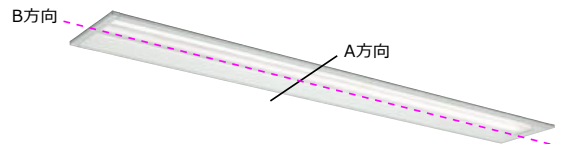

**MITSUBISHI
ELECTRIC**

Changes for the Better

三菱LED照明

2018年1月

NEW! 新商品発売のお知らせ

LEDライトユニット形
ベースライト
MYシリーズ

グレアカット[ABタイプ]ライトユニット発売のお知らせ

- プリズムカバーでA・B方向のまぶしさを抑えたグレアカット[ABタイプ]ライトユニットをラインアップ
多彩な器具本体と組合せでさらに豊富なバリエーション

A・B両方向への輝度を抑制

グレアカット ABタイプとAタイプの違い

【新商品】グレアカット[ABタイプ]ライトユニット

外側プリズムカバーと内部乳白カバーの二重構造により、まぶしさを抑制。A・B方向ともにグレア分類G1aを実現し、空間グレア指標UGR19~21を達成。※1※2
従来ルーバ付器具からのリニューアルにもおすすめです。

※1: UGR数値はライトユニットの明るさタイプ、光色、組み合わせる器具本体や器具配置、内装条件、見る方向により19~21レベルを外れる場合があります。
※2: グレア分類はライトユニットの明るさタイプ、光色、組み合わせる器具本体によって異なります。

【現行品】グレアカット[Aタイプ]ライトユニット

主にA方向のまぶしさを抑制。

(A方向はグレア分類G1a、B方向はG2)

視線方向が固定される窓口業務などの用途におすすめです。

発売機種: ライトユニット計4機種

【組合せ代表機種】 * 他の機種の仕様につきましては、業務支援サイト「WIN2K」より納入仕様書をご覧ください。

サイズ	定格	明るさ タイプ	光色 (色温度)	器具本体(40形 埋込形 下面開放タイプ 150幅)と組合せ時				
				組合せ形名	組合せ価格 (税別)	光束 (lm)	消費 電力 (W)	エネルギー 消費効率 (lm/W)
Di 40形	固定出力 [70%段階調光 切替可能形]	6,900lm FHF32形×2灯器具 高出力相当	昼白色 (5000K)	MY-B470361/N AHTN	¥38,900	5,880	43.0	136.7
		5,200lm FHF32形×2灯器具 定格出力相当		MY-B450361/N AHTN	¥34,900	4,430	32.5	136.3
		4,000lm FLR40形×2灯器具 節電タイプ相当		MY-B440361/N AHTN	¥31,400	3,410	24.9	136.9
		3,200lm FHF32形×1灯器具 高出力相当		MY-B430361/N AHTN	¥29,600	2,730	21.0	130.0