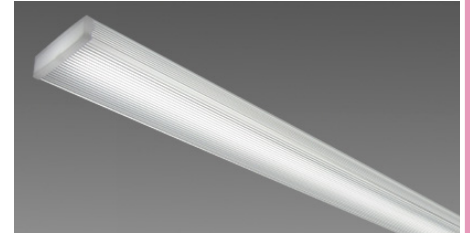

**MITSUBISHI
ELECTRIC**

Changes for the Better

三菱LED照明

2018年1月

NEW! 新商品発売のお知らせ

LEDライトユニット形
ベースライト
MYシリーズ

グレアカット[ABタイプ]ライトユニット発売のお知らせ

- プリズムカバーでA・B方向のまぶしさを抑えたグレアカット[ABタイプ]ライトユニットをラインアップ
多彩な器具本体と組合せでさらに豊富なバリエーション

A・B両方向への輝度を抑制

グレアカット ABタイプとAタイプの違い

【新商品】グレアカット[ABタイプ]ライトユニット

外側プリズムカバーと内部乳白カバーの二重構造により、まぶしさを抑制。A・B方向ともにグレア分類G1aを実現し、空間グレア指標UGR19~21を達成。※1※2
従来ルーバ付器具からのリニューアルにもおすすめです。

※1: UGR数値はライトユニットの明るさタイプ、光色、組み合わせる器具本体や器具配置、内装条件、見る方向により19~21レベルを外れる場合があります。
※2: グレア分類はライトユニットの明るさタイプ、光色、組み合わせる器具本体によって異なります。

【現行品】グレアカット[Aタイプ]ライトユニット

主にA方向のまぶしさを抑制。

(A方向はグレア分類G1a、B方向はG2)

視線方向が固定される窓口業務などの用途におすすめです。

発売機種: ライトユニット計4機種

【組合せ代表機種】 * 他の機種の仕様につきましては、業務支援サイト「WIN2K」より納入仕様書をご覧ください。

サイズ	定格	明るさ タイプ	光色 (色温度)	器具本体(40形 埋込形 下面開放タイプ 150幅)と組合せ時				
				組合せ形名	組合せ価格 (税別)	光束 (lm)	消費 電力 (W)	エネルギー 消費効率 (lm/W)
Di 40形	固定出力 [70%段階調光 切替可能形]	6,900lm FHF32形×2灯器具 高出力相当	昼白色 (5000K)	MY-B470361/N AHTN	¥38,900	5,880	43.0	136.7
		5,200lm FHF32形×2灯器具 定格出力相当		MY-B450361/N AHTN	¥34,900	4,430	32.5	136.3
		4,000lm FLR40形×2灯器具 節電タイプ相当		MY-B440361/N AHTN	¥31,400	3,410	24.9	136.9
		3,200lm FHF32形×1灯器具 高出力相当		MY-B430361/N AHTN	¥29,600	2,730	21.0	130.0