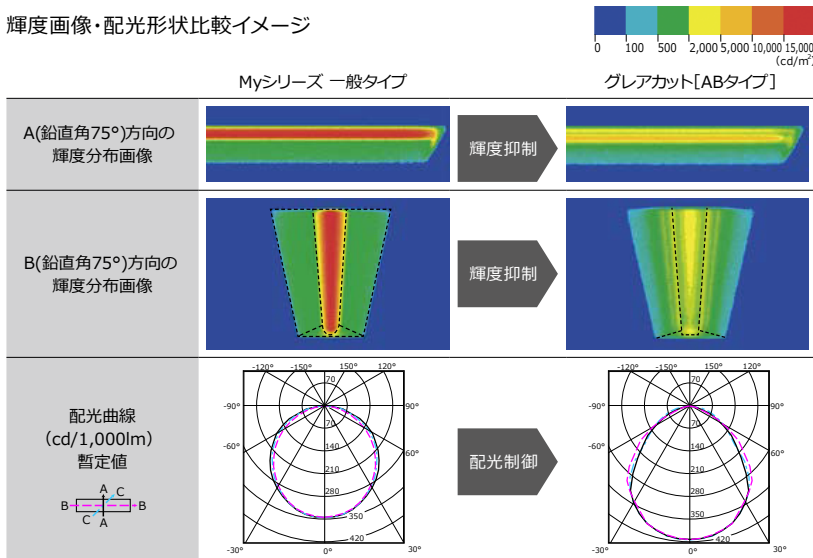

A・B両方向への輝度を抑制

グレアカット ABタイプとAタイプの違い

【新商品】グレアカット[ABタイプ]ライトユニット

外側プリズムカバーと内部乳白カバーの二重構造により、まぶしさを抑制。A・B方向ともにグレア分類G1aを実現し、空間グレア指標UGR19~21を達成。※1※2
従来ルーバ付器具からのリニューアルにもおすすめです。

※1: UGR数値はライトユニットの明るさタイプ、光色、組み合わせる器具本体や器具配置、内装条件、見る方向により19~21レベルを外れる場合があります。
※2: グレア分類はライトユニットの明るさタイプ、光色、組み合わせる器具本体によって異なります。