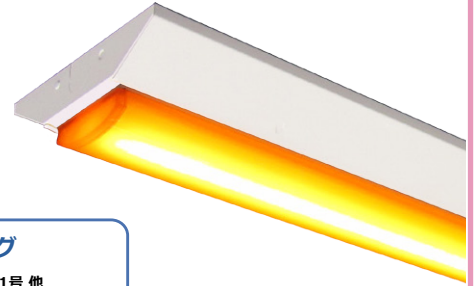

### MYシリーズ LEDライトユニット形 ベースライト 40形 特殊環境用 イエローライトユニット発売のお知らせ

■ 500nm以下の波長をカットした イエローライトユニットを新たにラインアップ

ライトユニットのカバーに500nm以下の波長をカットする黄色染料を採用し、三菱独自の防汚技術「**HN** ハイブリッドナノコーティング」を施しました。

ライトユニットのカバーで500nm以下の波長を吸収し500nm以上を透過。