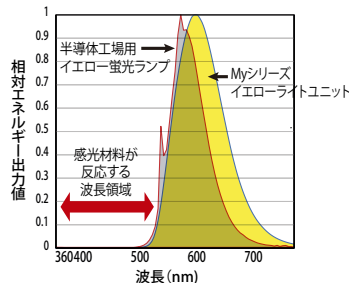

おすすめ使用場所

半導体工場

500nm以下の波長に感度を有する感光材料※を扱う場所で使用できます。

適合本体：クリーンルーム用 8機種

※感光材料は、電子産業分野や金属の精密加工など、幅広い用途で使用されています。光の照射により性質変化を起こすため、感光材料を使用する工場では、感光する光を抑制する必要があります。