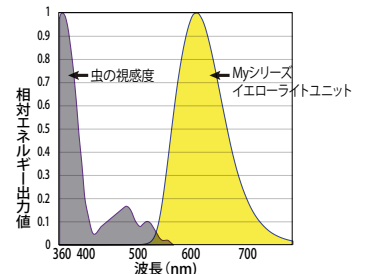

食品工場の屋内入口

虫の好む360nm~480nmの波長をカットすることで低誘虫光源として使用できます。

適合本体：一般形/クリーンルーム用 35機種

発売機種：ライトユニット1機種

【組合せ代表機種】※他の機種の仕様につきましては、業務支援サイト「WIN2K」より納入仕様書をご覧ください。

機種名	定格	明るさタイプ	ライトユニット形名	器具本体(直付形 逆富士タイプ150幅[クリーンルーム清浄度クラス6対応])と組合せ時				
				組合せ形名	組合せ価格(税別)	光束(lm)	消費電力(W)	エネルギー消費効率(lm/W)
Myシリーズ40形 特殊環境用 イエローライトユニット	固定出力 + 段調光	4000lm	EL-LU44033Y AHTN	MY-VC440332/Y AHTN	¥88,000	2,200	24.9	88.3

(注1) 本ライトユニットは、一般屋内用器具です。屋外や水気、湿気のある場所では使用できません。ご注意ください。

(注2) クリーンルーム向けの器具本体は、デジタルインターフェースに対応していません。なお、一般形の器具本体は対応しております。

発売日：2018年2月1日

●外観、仕様、価格は予告なく変更させていただくことがあります。ご了承ください。

この商品に関するお問い合わせは… 三菱電機照明(株) 営業本部 照明技術相談センター 受付時間 9時~17時(土・日・祝日は除く)
LED照明器具 フリーダイヤル (0120)348-027 Tel.(0467)41-2736 Fax.(0467)46-8861

家庭から宇宙まで、エコチェンジ。

三菱電機照明株式会社

SMART QUALITY