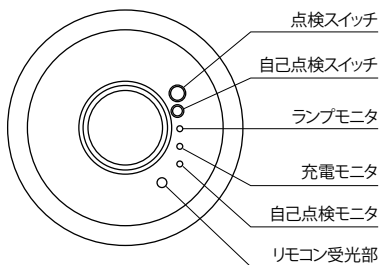

### ■ リモコン操作で「自己点検」が行え、 バッテリー容量の定期点検の負担を大幅に軽減します。

直付形

埋込形 φ100

従来品

高所に設置された非常用照明器具は、点検時に脚立などが必要です。

リモコン操作で自動点検をスタート。ラクラク点検が可能です。

リモコン点検(モニタ表示) ※リモコンは誘導灯と兼用可能

「モニタ明るく」ボタンでモニタの明るさをアップ。高所など視認性が悪い場所に設置した器具の点検もスムーズに行うことができます。

リモコンの「自己点検」ボタンを押すと、非常点灯確認を自動でスタート。定格時間後、通常モードに自動で復帰します。