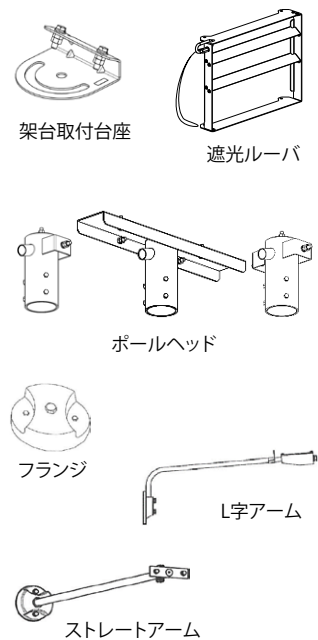

## 屋外用照明 LED一体形 小形投光器 ・適合オプション 発売のお知らせ

- 構内灯や看板灯に用いる小形投光器のラインアップを拡充

新たにクラス600とクラス400をラインアップ。

- 適合オプションもラインアップ

架台取付台座、ポールヘッド、遮光ルーバは器具と同時に発売。

フランジ、アームは6月1日発売予定です。

クラス600

クラス400

機種名		形名	希望小売 価格(税別)	発売日
屋外用照明 LED一体形 小形投光器用 オプション	架台取付台座	EL-XRE001	¥8,800	4月10日
	1灯用ポールヘッド(上・横取付兼用)	EL-XAJ001	¥35,000	
	2灯用上取付用ポールヘッド	EL-XAJ002	¥67,000	
	2灯用横取付用ポールヘッド	EL-XAJ003	¥52,000	
	遮光ルーバ	EL-XL001	¥33,000	
	フランジ	ブラック EL-XRE002/K ¥15,000 ホワイト EL-XRE002/W ¥15,000	6月1日	
	L字アーム	900mm		ブラック EL-XAM001/K ¥39,000
				ホワイト EL-XAM001/W ¥39,000
		600mm		ブラック EL-XAM002/K ¥32,500
				ホワイト EL-XAM002/W ¥32,500
	ストレートアーム	900mm		ブラック EL-XAM003/K ¥45,000
				ホワイト EL-XAM003/W ¥45,000
		600mm		ブラック EL-XAM004/K ¥39,000
ホワイト EL-XAM004/W ¥39,000				