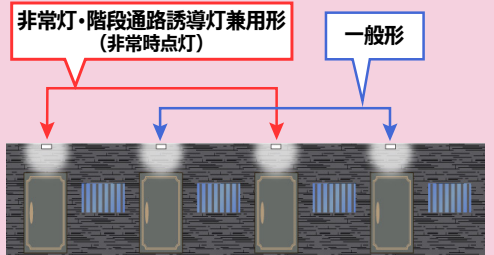

## LED防雨シーリング 非常灯・階段通路誘導灯兼用形 一般形 発売のお知らせ

- 既存光源器具と比べ消費電力65%削減を実現  
蛍光灯使用の従来光源器具に比べ、大幅に消費電力削減、軽量化したLED防雨シーリング 非常灯 (壁付・天井付兼用形) です。
- 同デザインのLED防雨シーリング 一般形も発売  
マンションの廊下など、非常灯と一般形を並べて設置する場所でも同じデザインのため統一感ができます。
- リニューアルプレートもラインアップ  
既設器具 (φ330mm) の天井やけ跡をカバーできるφ349mmのリニューアルプレートも発売します。

**既存光源器具**

 質量: 5.4kg  
消費電力: 25.8W

 約 **40%**  
質量削減

 消費電力  
約 **65%**  
削減

**LED器具**

 質量: 3.2kg  
消費電力: 8.9W

※WPH2001A(ランプ:FCL20EX-N/18F)とEL-WCH0600Nの比較

非常灯と一般形を並べる場所にもおすすめです。