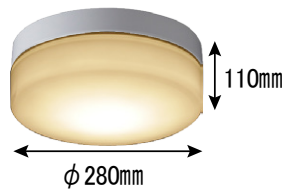

## LED防雨シーリング 非常灯・階段通路誘導灯兼用形 一般形 発売のお知らせ

- 既存光源器具と比べ消費電力65%削減を実現  
蛍光灯使用の従来光源器具に比べ、大幅に消費電力削減、軽量化したLED防雨シーリング 非常灯 (壁付・天井付兼用形) です。
- 同デザインのLED防雨シーリング 一般形も発売  
マンションの廊下など、非常灯と一般形を並べて設置する場所でも同じデザインのため統一感ができます。
- リニューアルプレートもラインアップ  
既設器具 (φ330mm) の天井やけ跡をカバーできるφ349mmのリニューアルプレートも発売します。

**既存光源器具**

 質量: 5.4kg  
消費電力: 25.8W

 約 **40%**  
質量削減

 消費電力  
約 **65%**  
削減

**LED器具**

 質量: 3.2kg  
消費電力: 8.9W

※WPH2001A(ランプ:FCL20EX-N/18F)とEL-WCH0600Nの比較

非常灯と一般形を並べる場所にもおすすめです。