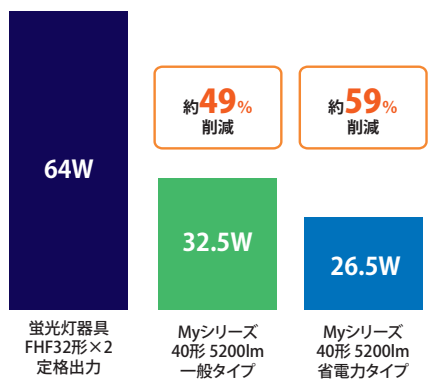

まだあります! MY シリース LEDライトユニット ペースライト のココがポイント

192.4lm/W*の高効率を実現。ランニングコストを大幅削減

省電力タイプは蛍光灯器具と比較して約59%省エネ。ランニングコストを大幅に削減。

消費電力比較

三菱独自のクイックバネ方式でライトユニットをすばやく装着

5年間の安心長期保証

照明器具本体は商品納入日より1年間の無償修理。LEDライトユニット(LED光源・電源ユニット)は3年間の無償修理と2年間の無償提供による5年保証です。(別途条件あり)