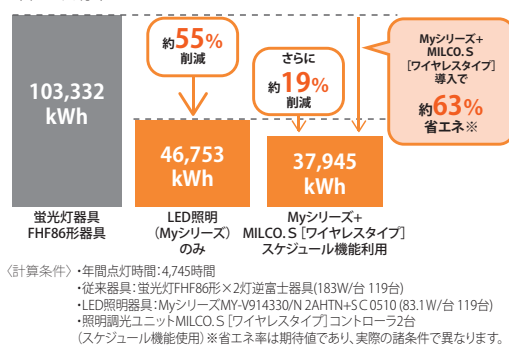

蛍光灯からの置換えによるまぶしさ感も段調光機能で軽減できます。

・空間のレイアウト変更時にもフレキシブルに対応

たとえば、事務所の執務空間の一部を通路へ変更した場合

・一時的な明るさ調整にもらくらく対応

たとえば、日中は窓際のみ昼光を利用した場合

2. 後付調光ユニットの活用。MILCO.S [ワイヤレスタイプ]と組合せた場合

・店舗でスケジュール制御を活用してさらに省エネ

省エネ効果(119台/年間)

まだあります! MY シリース LEDライトユニット ペースライト のココがポイント

192.4lm/W*の高効率を実現。ランニングコストを大幅削減

省電力タイプは蛍光灯器具と比較して約59%省エネ。ランニングコストを大幅に削減。

消費電力比較

三菱独自のクイックバネ方式でライトユニットをすばやく装着

5年間の安心長期保証

照明器具本体は商品納入日より1年間の無償修理。LEDライトユニット(LED光源・電源ユニット)は3年間の無償修理と2年間の無償提供による5年保証です。(別途条件あり)