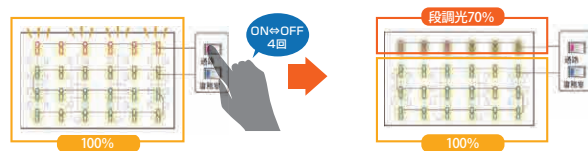

・空間のレイアウト変更時にもフレキシブルに対応

たとえば、事務所の執務空間の一部を通路へ変更した場合

・一時的な明るさ調整にもらくらく対応

たとえば、日中は窓際のみ昼光を利用した場合