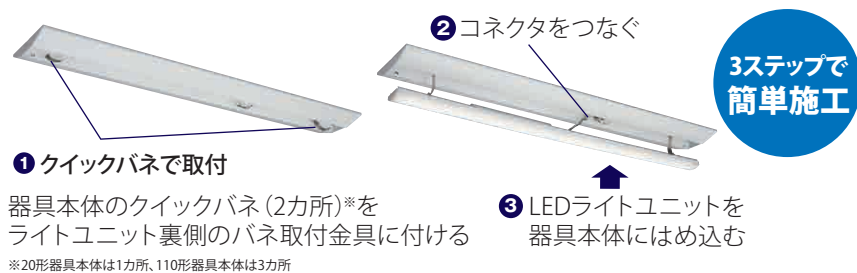

まだあります! MY シリース LEDライトユニット ペースライト のココがポイント

192.4lm/W*の高効率を実現。ランニングコストを大幅削減

省電力タイプは蛍光灯器具と比較して約59%省エネ。ランニングコストを大幅に削減。

消費電力比較

三菱独自のクイックバネ方式でライトユニットをすばやく装着

5年間の安心長期保証

照明器具本体は商品納入日より1年間の無償修理。LEDライトユニット(LED光源・電源ユニット)は3年間の無償修理と2年間の無償提供による5年保証です。(別途条件あり)