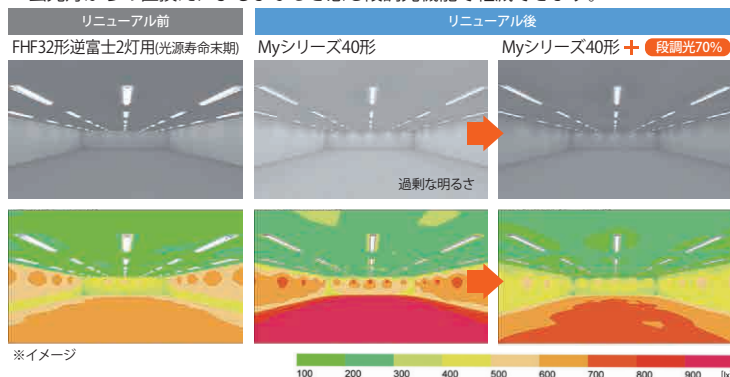

三菱だけ! 選べる2種類の調光機能

1. 段調光機能活用の場合

・リニューアル時の余分な明るさを抑えて省エネ

蛍光灯からの置換えによるまぶしさ感も段調光機能で軽減できます。