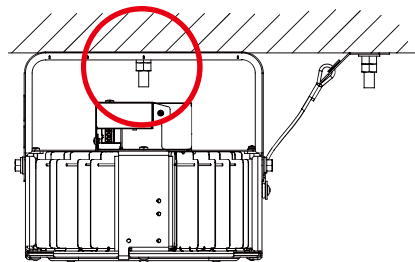

で取付

※SGモデルクラス5000~3000、RGモデルクラス4000が取付可能なH形鋼の寸法は200mmのみです。施工時には落下防止ワイヤの取付を確実に行ってください。

アームの中央穴を利用して

一点直付

取付

※1灯用器具の場合は取付金具を使用せず、一点直付が可能。施工時には落下防止ワイヤの取付を確実に行ってください。

その他丸タイプのラインアップ

SGモデル(電源一体型)