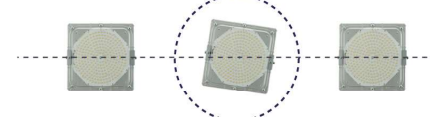

丸タイプなら
クイック施工で現場のお悩み “マルっと解決”

高天井用ベースライトは

GT

LED高天井用ベースライト
シリーズ

RG モデル 電源一体型
丸タイプ クラス 1500 (水銀ランプ400形器具相当)
EL-GT15512N/W AHTN 106,700円 (税別)

GTシリーズの中で
最も軽い

1.4kg を実現

●クラス1500 (水銀ランプ400形器具) 比較

丸形状 だから

設置の際に
方向性の調整が簡単

[天井を見上げた時の本体イメージ]

丸タイプの場合

角タイプの場合

詳細は取扱説明書をご確認ください。

200または250mmの
H形鋼へ

ワンアクション

で取付

※SGモデルクラス5000~3000、RGモデルクラス4000が取付可能なH形鋼の寸法は200mmのみです。施工時には落下防止ワイヤの取付を確実に行ってください。

アームの中央穴を利用して

一点直付

取付

※1灯用器具の場合は取付金具を使用せず、一点直付が可能。施工時には落下防止ワイヤの取付を確実に行ってください。

その他丸タイプのラインアップ

SGモデル(電源一体型)