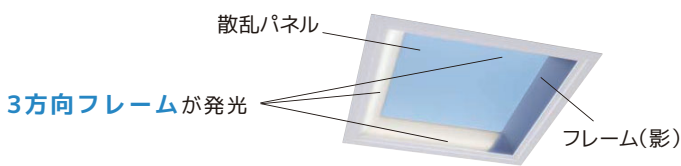

青空照明

misola

みそら

天井埋込形

ラインタイプ
天井・壁埋込兼用形

見上げた空をそのまま、本物の青空感を追及

奥行き感のある空をそのまま表現するために、青空の原理(レイリー散乱)を照明器具に応用しました。

レイリー散乱の原理

大気圏に太陽光が入射した際に大気を構成している分子によって発生する現象。この時、波長の短い青い光は波長の長い赤い光よりも強く散乱されるため昼間に地上から見上げる空は青く見える。

光散乱体の側面からLED光を導光させるエッジライト方式により、一般的な埋込形照明器具と同等の厚さの構造を実現。

影が日なたを、太陽が青空をつくる

日なたをイメージしたフレームに、あえて光らない影の部分をつくることで光の差し込みを表現。光の差し込みを自然に演出し空間を照らす明るさを確保。