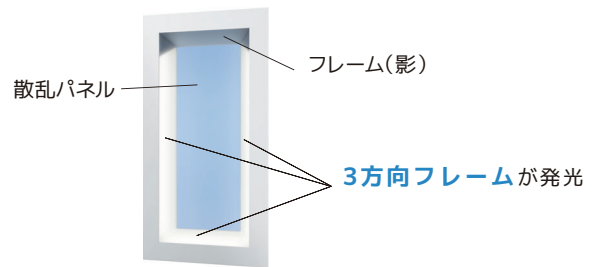

青空照明

misola

みそら

天井埋込形

ラインタイプ
天井・壁埋込兼用形

見上げた空をそのまま、本物の青空感を追及

奥行き感のある空をそのまま表現するために、青空の原理(レイリー散乱)を照明器具に応用しました。

レイリー散乱の原理

大気圏に太陽光が入射した際に大気を構成している分子によって発生する現象。この時、波長の短い青い光は波長の長い赤い光よりも強く散乱されるため昼間に地上から見上げる空は青く見える。

光散乱体の側面からLED光を導光させるエッジライト方式により、一般的な埋込形照明器具と同等の厚さの構造を実現。

影が日なたを、太陽が青空をつくる

日なたをイメージしたフレームに、あえて光らない影の部分をつくることで光の差し込みを表現。光の差し込みを自然に演出し空間を照らす明るさを確保。