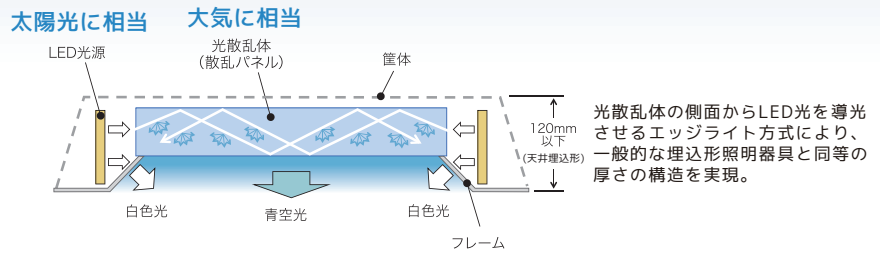

青空照明

misola

みそら

天井埋込形

ラインタイプ
天井・壁埋込兼用形

見上げた空をそのまま、本物の青空感を追及

奥行き感のある空をそのまま表現するために、青空の原理(レイリー散乱)を照明器具に応用しました。

レイリー散乱の原理

大気圏に太陽光が入射した際に大気を構成している分子によって発生する現象。この時、波長の短い青い光は波長の長い赤い光よりも強く散乱されるため昼間に地上から見上げる空は青く見える。

光散乱体の側面からLED光を導光させるエッジライト方式により、一般的な埋込形照明器具と同等の厚さの構造を実現。

影が日なたを、太陽が青空をつくる

日なたをイメージしたフレームに、あえて光らない影の部分をつくることで光の差し込みを表現。光の差し込みを自然に演出し空間を照らす明るさを確保。