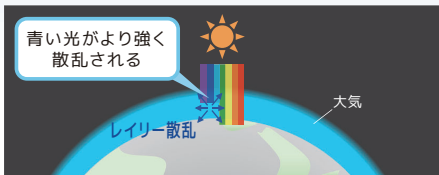

青空照明

misola

みそら

天井埋込形

ラインタイプ
天井・壁埋込兼用形

見上げた空をそのまま、本物の青空感を追及

奥行き感のある空をそのまま表現するために、青空の原理(レイリー散乱)を照明器具に応用しました。

レイリー散乱の原理

大気圏に太陽光が入射した際に大気を構成している分子によって発生する現象。この時、波長の短い青い光は波長の長い赤い光よりも強く散乱されるため昼間に地上から見上げる空は青く見える。

光散乱体の側面からLED光を導光させるエッジライト方式により、一般的な埋込形照明器具と同等の厚さの構造を実現。

影が日なたを、太陽が青空をつくる

日なたをイメージしたフレームに、あえて光らない影の部分をつくることで光の差し込みを表現。光の差し込みを自然に演出し空間を照らす明るさを確保。