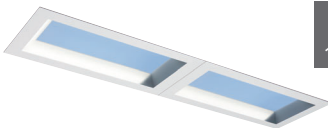

misola [ラインタイプ] 2台連結

埋込穴
300
1257