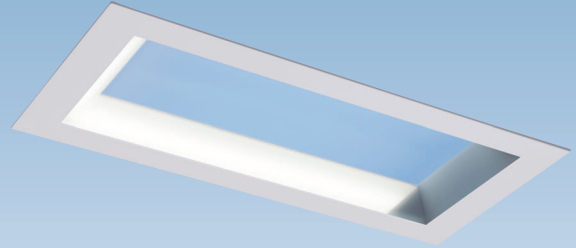

青空照明

misola

みそら

天井埋込形

ラインタイプ
天井・壁埋込兼用形

見上げた空をそのまま、本物の青空感を追及

奥行き感のある空をそのまま表現するために、青空の原理(レイリー散乱)を照明器具に応用しました。

レイリー散乱の原理

大気圏に太陽光が入射した際に大気を構成している分子によって発生する現象。この時、波長の短い青い光は波長の長い赤い光よりも強く散乱されるため昼間に地上から見上げる空は青く見える。

光散乱体の側面からLED光を導光させるエッジライト方式により、一般的な埋込形照明器具と同等の厚さの構造を実現。

影が日なたを、太陽が青空をつくる

日なたをイメージしたフレームに、あえて光らない影の部分をつくることで光の差し込みを表現。光の差し込みを自然に演出し空間を照らす明るさを確保。