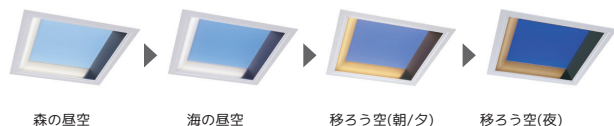

青空照明

misola

みそら

天井埋込形

ラインタイプ
天井・壁埋込兼用形

見上げた空をそのまま、本物の青空感を追及

奥行き感のある空をそのまま表現するために、青空の原理(レイリー散乱)を照明器具に応用しました。

レイリー散乱の原理

取付補助金具 器具連結用

AZ-XTK0002
¥10,000 (税別)

選べる制御タイプ

リモコン切替 (移ろい切替) タイプ

手軽に4つの空のシーンに切り替え

リモコンで手軽に雰囲気
切り替えることができます。

専用リモコン(同梱)
形名:RZS-X01

森の星空

海の星空

移ろう空(朝/夕)

移ろう空(夜)

※「青空照明」「misola」は三菱電機株式会社ならびに三菱電機照明株式会社の登録商標です。

スケジュール制御 (移ろい運動) タイプ

時間に合わせて、移り変わる空を演出

一日の流れをタイムスケジュールで運用し、
移り変わる空の表情と空間の光環境を連動することにより、
[外と内] のつながりを自然に演出します。

朝夕