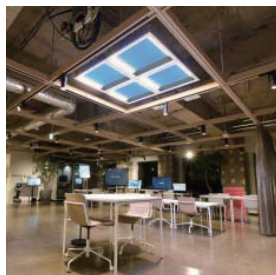

様々な空間に癒しとやすらぎをお届け

イメージ