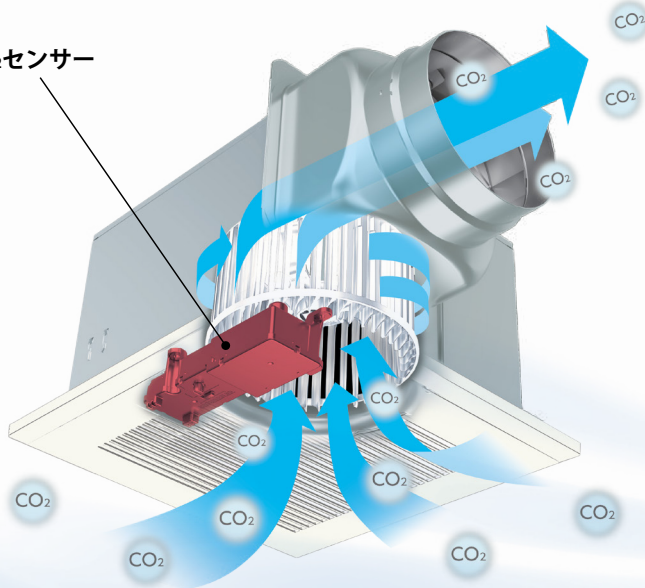

CO₂センサー搭載
ダクト用換気扇

CO₂センサー

室内の換気対策が求められている現在、店舗やオフィスで注目度が高まっている換気扇があります。それが三菱電機の「CO₂センサー搭載ダクト用換気扇」。搭載したセンサーが室内のCO₂濃度の上昇を検知して換気風量を自動で切り替え、効果的な換気を実現します。実際に導入されたお客様の事例をシリーズでお届けしましょう。

■在室人数が変わると「密」を検知し換気風量を自動で切り替え！

※ VD-18ZAGVX-Cの弱運転と急速運転の有効換気量において(30m配管相当時)

工場の事務所棟に

事務所

既築

BRIDGESTONE

ブリヂストンフローテック株式会社様

福岡工場 (福岡県飯塚市)

事務室や会議室に5台導入 窓開け換気の手間を解消