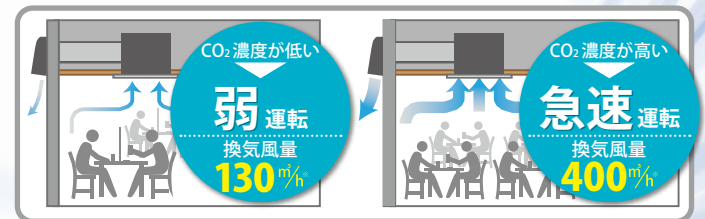

CO₂センサー搭載
ダクト用換気扇

CO₂センサー

室内の換気対策が求められている現在、店舗やオフィスで注目度が高まっている換気扇があります。それが三菱電機の「CO₂センサー搭載ダクト用換気扇」。搭載したセンサーが室内のCO₂濃度の上昇を検知して換気風量を自動で切り替え、効果的な換気を実現します。実際に導入されたお客様の事例をシリーズでお届けしましょう。

■在室人数が変わると「密」を検知し換気風量を自動で切り替え！