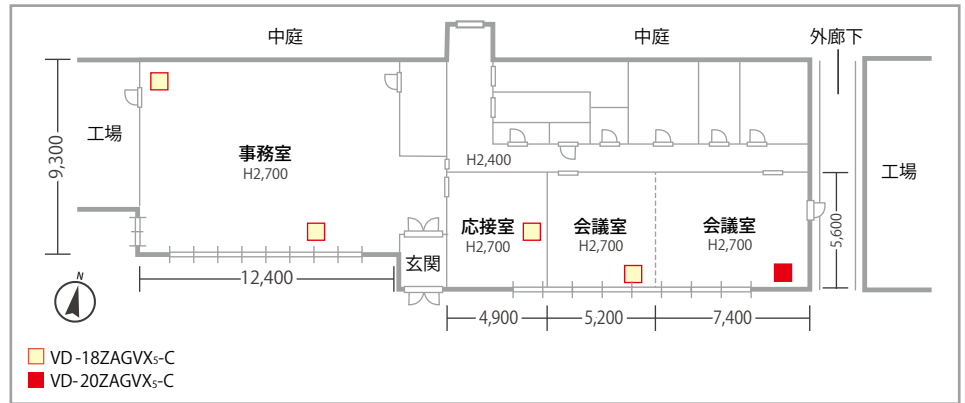

設置後は、人数が増えると急速運転になることを音で実感できています。自動でしっかり換気できているので、安心感がありますね。一時間おきに窓を開ける手間も、CO₂濃度を気にする必要もなくなりました。安心して業務に集中できる環境となって嬉しく思います。

会議室はパーティションで分けて使う。
写真は東側の会議室(大)の室内

西側の会議室

事務室南側のCO₂センサー搭載ダクト用換気扇

■設置見取り図(mm)

壁のスイッチ。
自動モードで使用している