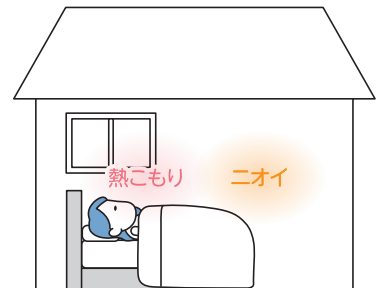

ルームエアコン(霧ヶ峰)と換気(ロスナイ®)の
技術をIoT連携する

スマートe-Flo® システム

ワンランク上の心地よい室内環境をお届け

こんなお悩みありませんか？

リビング

食事の時間帯や、親戚・友人を招待した時など、
人が集まるリビングの密が気になる。

書斎 子供部屋

霧ヶ峰が霜取り中は室温が低下し、
快適性が損なわれる。

寝室

防犯やプライバシーの観点からも、しめきりがちな
寝室は、夏場の熱こもりやニオイ等が気になる。

「スマートe-Flo® システム」なら

そんなお悩みも解決!!

ルームエアコン(霧ヶ峰)と換気(ロスナイ®)のIoT連携で、お部屋ごとのお悩みをスマートに解決!

リビング

霧ヶ峰のムーブアイがお部屋の中にいる人数を検知。
在室人数が2人以下の時は、ロスナイ®の換気風量を弱で運転します。

在室人数が3人以上になるとロスナイ®が換気風量をアップし、自動で密状況を改善。

*22年度モデル 霧ヶ峰FZ/Zシリーズとの連携時。ムーブアイが人数を検知するのは体感温度設定での運転中のみです。ムーブアイが在室人数を検知してから、換気量の調整が行われるまでタイムラグが発生します。ムーブアイは、室内機の直下近傍を見ることはできません。犬や猫などは検知しません。人の動き・状態、室内の形状・広さなどにより正しく検知できないことがあります。

書斎

霧ヶ峰が霜取り中は室温が低下します。

霧ヶ峰の霜取りを検知すると、
ロスナイ®が換気風量を自動で減らし、室温低下を抑制します。