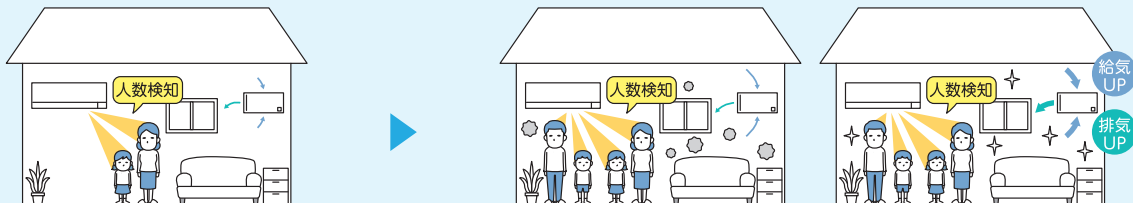

ルームエアコン(霧ヶ峰)と換気(ロスナイ®)の
技術をIoT連携する

スマートe-Flo® システム

ワンランク上の心地よい室内環境をお届け

こんなお悩みありませんか？

リビング

食事の時間帯や、親戚・友人を招待した時など、
人が集まるリビングの密が気になる。

書斎 子供部屋

霧ヶ峰が霜取り中は室温が低下し、
快適性が損なわれる。

寝室

防犯やプライバシーの観点からも、しめきりがちな
寝室は、夏場の熱こもりやニオイ等が気になる。

「スマートe-Flo® システム」なら

そんなお悩みも解決!!

ルームエアコン(霧ヶ峰)と換気(ロスナイ®)のIoT連携で、お部屋ごとのお悩みをスマートに解決!

リビング

霧ヶ峰のムーブアイがお部屋の中にいる人数を検知。
在室人数が2人以下の時は、ロスナイ®の換気風量を弱で運転します。

在室人数が3人以上になるとロスナイ®が換気風量をアップし、自動で密状況を改善。

*22年度モデル 霧ヶ峰FZ/Zシリーズとの連携時。ムーブアイが人数を検知するのは体感温度設定での運転中のみです。ムーブアイが在室人数を検知してから、換気量の調整が行われるまでタイムラグが発生します。ムーブアイは、室内機の直下近傍を見ることはできません。犬や猫などは検知しません。人の動き・状態、室内の形状・広さなどにより正しく検知できないことがあります。

書斎

霧ヶ峰が霜取り中は室温が低下します。

霧ヶ峰の霜取りを検知すると、
ロスナイ®が換気風量を自動で減らし、室温低下を抑制します。

子供部屋

子供が帰宅し、
ニオイ、空気の汚れが発生します。

他の部屋からの遠隔操作で、
ロスナイ®の急速排気を開始します。

ニオイ、空気の汚れがアンダーカット等を通じて
他の部屋へ漏出することを抑制します。

寝室

夏場は熱こもりやニオイが
気になります。

スケジュール設定した
ロスナイ®がお休みに自動で換気します。

寝苦しい夜は、霧ヶ峰の「みまもり快眠」で、体感温度にあわせて運転します。
*ムーブアイ搭載機種のみ。ムーブアイは、室内機の直下近傍を見ることはできません。犬や猫などは検知しません。人の動き・状態、室内の形状・広さなどにより正しく検知できないことがあります。