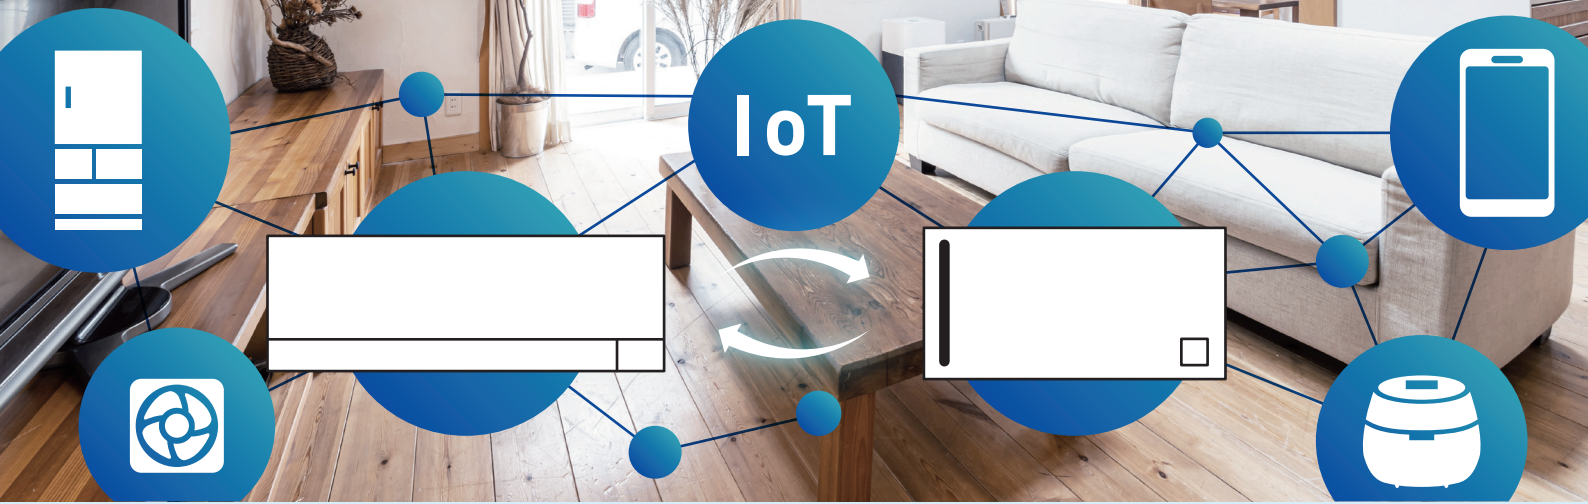

ルームエアコン(霧ヶ峰)と換気(ロスナイ®)の
技術をIoT連携する

スマートe-Flo® システム

ワンランク上の心地よい室内環境をお届け

こんなお悩みありませんか？

リビング

食事の時間帯や、親戚・友人を招待した時など、
人が集まるリビングの密が気になる。

書斎 子供部屋

霧ヶ峰が霜取り中は室温が低下し、
快適性が損なわれる。

寝室

防犯やプライバシーの観点からも、しめきりがちな
寝室は、夏場の熱こもりやニオイ等が気になる。

「スマートe-Flo® システム」なら

そんなお悩みも解決!!

ルームエアコン(霧ヶ峰)と換気(ロスナイ®)のIoT連携で、お部屋ごとのお悩みをスマートに解決!

リビング

霧ヶ峰のムーブアイがお部屋の中にいる人数を検知。
在室人数が2人以下の時は、ロスナイ®の換気風量を弱で運転します。

在室人数が3人以上になるとロスナイ®が換気風量をアップし、自動で密状況を改善。

*22年度モデル 霧ヶ峰FZ/Zシリーズとの連携時。ムーブアイが人数を検知するのは体感温度設定での運転中のみです。ムーブアイが在室人数を検知してから、換気量の調整が行われるまでタイムラグが発生します。ムーブアイは、室内機の直下近傍を見ることはできません。犬や猫などは検知しません。人の動き・状態、室内の形状・広さなどにより正しく検知できないことがあります。

書斎

霧ヶ峰が霜取り中は室温が低下します。

霧ヶ峰の霜取りを検知すると、
ロスナイ®が換気風量を自動で減らし、室温低下を抑制します。

子供部屋

子供が帰宅し、
ニオイ、空気の汚れが発生します。

他の部屋からの遠隔操作で、
ロスナイ®の急速排気を開始します。

ニオイ、空気の汚れがアンダーカット等を通じて
他の部屋へ漏出することを抑制します。

寝室

夏場は熱こもりやニオイが
気になります。

スケジュール設定した
ロスナイ®がお休みに自動で換気します。

寝苦しい夜は、霧ヶ峰の「みまもり快眠」で、体感温度にあわせて運転します。
*ムーブアイ搭載機種のみ。ムーブアイは、室内機の直下近傍を見ることはできません。犬や猫などは検知しません。人の動き・状態、室内の形状・広さなどにより正しく検知できないことがあります。