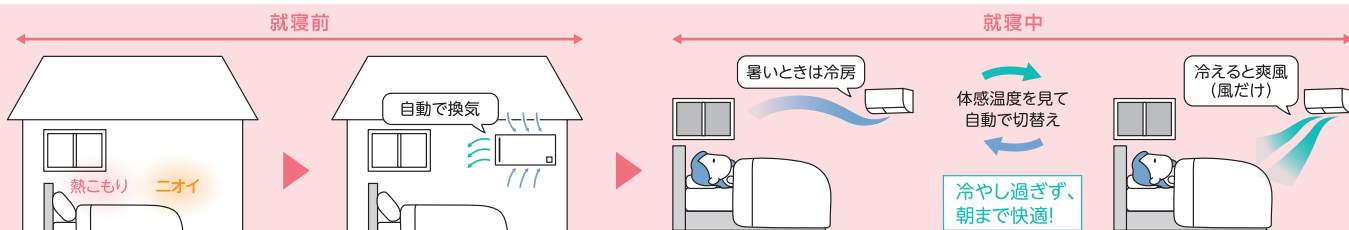

寝室

防犯やプライバシーの観点からも、しめきりがちな
寝室は、夏場の熱こもりやニオイ等が気になる。

「スマートe-Flo® システム」なら

そんなお悩みも解決!!

ルームエアコン(霧ヶ峰)と換気(ロスナイ®)のIoT連携で、お部屋ごとのお悩みをスマートに解決!

リビング

霧ヶ峰のムーブアイがお部屋の中にいる人数を検知。
在室人数が2人以下の時は、ロスナイ®の換気風量を弱で運転します。

在室人数が3人以上になるとロスナイ®が換気風量をアップし、自動で密状況を改善。

*22年度モデル 霧ヶ峰FZ/Zシリーズとの連携時。ムーブアイが人数を検知するのは体感温度設定での運転中のみです。ムーブアイが在室人数を検知してから、換気量の調整が行われるまでタイムラグが発生します。ムーブアイは、室内機の直下近傍を見ることはできません。犬や猫などは検知しません。人の動き・状態、室内の形状・広さなどにより正しく検知できないことがあります。

書斎

霧ヶ峰が霜取り中は室温が低下します。

霧ヶ峰の霜取りを検知すると、
ロスナイ®が換気風量を自動で減らし、室温低下を抑制します。

子供部屋

子供が帰宅し、
ニオイ、空気の汚れが発生します。

他の部屋からの遠隔操作で、
ロスナイ®の急速排気を開始します。

ニオイ、空気の汚れがアンダーカット等を通じて
他の部屋へ漏出することを抑制します。

寝室

夏場は熱こもりやニオイが
気になります。

スケジュール設定した
ロスナイ®がお休みに自動で換気します。

寝苦しい夜は、霧ヶ峰の「みまもり快眠」で、体感温度にあわせて運転します。
*ムーブアイ搭載機種のみ。ムーブアイは、室内機の直下近傍を見ることはできません。犬や猫などは検知しません。人の動き・状態、室内の形状・広さなどにより正しく検知できないことがあります。