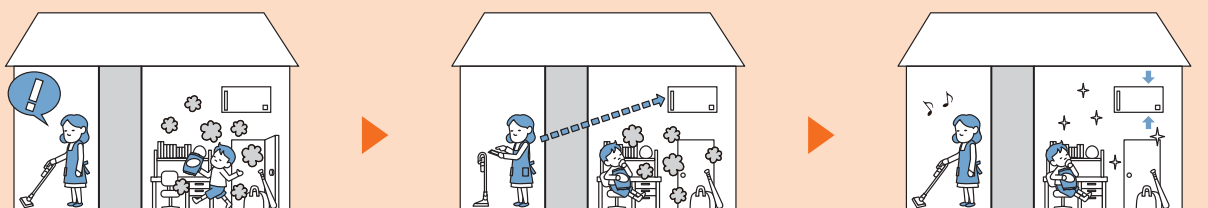

寝室

防犯やプライバシーの観点からも、しめきりがちな
寝室は、夏場の熱こもりやニオイ等が気になる。

「スマートe-Flo® システム」なら

そんなお悩みも解決!!

ルームエアコン(霧ヶ峰)と換気(ロスナイ®)のIoT連携で、お部屋ごとのお悩みをスマートに解決!

リビング

霧ヶ峰のムーブアイがお部屋の中にいる人数を検知。
在室人数が2人以下の時は、ロスナイ®の換気風量を弱で運転します。

在室人数が3人以上になるとロスナイ®が換気風量をアップし、自動で密状況を改善。

*22年度モデル 霧ヶ峰FZ/Zシリーズとの連携時。ムーブアイが人数を検知するのは体感温度設定での運転中のみです。ムーブアイが在室人数を検知してから、換気量の調整が行われるまでタイムラグが発生します。ムーブアイは、室内機の直下近傍を見ることはできません。犬や猫などは検知しません。人の動き・状態、室内の形状・広さなどにより正しく検知できないことがあります。

書斎

霧ヶ峰が霜取り中は室温が低下します。

霧ヶ峰の霜取りを検知すると、
ロスナイ®が換気風量を自動で減らし、室温低下を抑制します。

子供部屋

子供が帰宅し、
ニオイ、空気の汚れが発生します。

他の部屋からの遠隔操作で、
ロスナイ®の急速排気を開始します。

ニオイ、空気の汚れがアンダーカット等を通じて
他の部屋へ漏出することを抑制します。

寝室

夏場は熱こもりやニオイが
気になります。

スケジュール設定した
ロスナイ®がお休みに自動で換気します。

寝苦しい夜は、霧ヶ峰の「みまもり快眠」で、体感温度にあわせて運転します。
*ムーブアイ搭載機種のみ。ムーブアイは、室内機の直下近傍を見ることはできません。犬や猫などは検知しません。人の動き・状態、室内の形状・広さなどにより正しく検知できないことがあります。