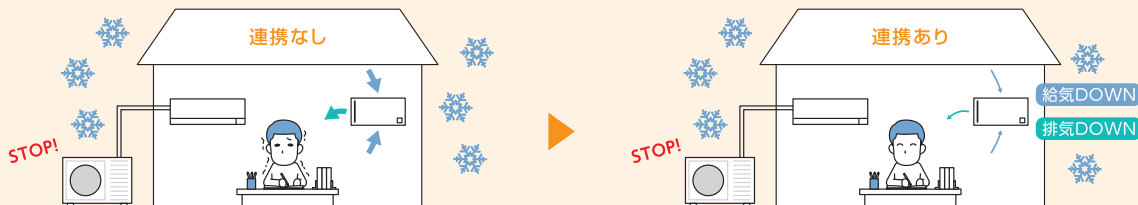

ルームエアコン(霧ヶ峰)と換気(ロスナイ®)の
技術をIoT連携する

スマートe-Flo® システム

ワンランク上の心地よい室内環境をお届け

こんなお悩みありませんか？

リビング

食事の時間帯や、親戚・友人を招待した時など、
人が集まるリビングの密が気になる。

書斎 子供部屋

霧ヶ峰が霜取り中は室温が低下し、
快適性が損なわれる。

寝室

防犯やプライバシーの観点からも、しめきりがちな
寝室は、夏場の熱こもりやニオイ等が気になる。

「スマートe-Flo® システム」なら

そんなお悩みも解決!!

ルームエアコン(霧ヶ峰)と換気(ロスナイ®)のIoT連携で、お部屋ごとのお悩みをスマートに解決!

リビング

霧ヶ峰のムーブアイがお部屋の中にいる人数を検知。
在室人数が2人以下の時は、ロスナイ®の換気風量を弱で運転します。

在室人数が3人以上になるとロスナイ®が換気風量をアップし、自動で密状況を改善。

*22年度モデル 霧ヶ峰FZ/Zシリーズとの連携時。ムーブアイが人数を検知するのは体感温度設定での運転中のみです。ムーブアイが在室人数を検知してから、換気量の調整が行われるまでタイムラグが発生します。ムーブアイは、室内機の直下近傍を見ることはできません。犬や猫などは検知しません。人の動き・状態、室内の形状・広さなどにより正しく検知できないことがあります。

書斎

霧ヶ峰が霜取り中は室温が低下します。

霧ヶ峰の霜取りを検知すると、
ロスナイ®が換気風量を自動で減らし、室温低下を抑制します。

子供部屋

子供が帰宅し、
ニオイ、空気の汚れが発生します。

他の部屋からの遠隔操作で、
ロスナイ®の急速排気を開始します。

ニオイ、空気の汚れがアンダーカット等を通じて
他の部屋へ漏出することを抑制します。

寝室

夏場は熱こもりやニオイが
気になります。

スケジュール設定した
ロスナイ®がお休みに自動で換気します。

寝苦しい夜は、霧ヶ峰の「みまもり快眠」で、体感温度にあわせて運転します。
*ムーブアイ搭載機種のみ。ムーブアイは、室内機の直下近傍を見ることはできません。犬や猫などは検知しません。人の動き・状態、室内の形状・広さなどにより正しく検知できないことがあります。