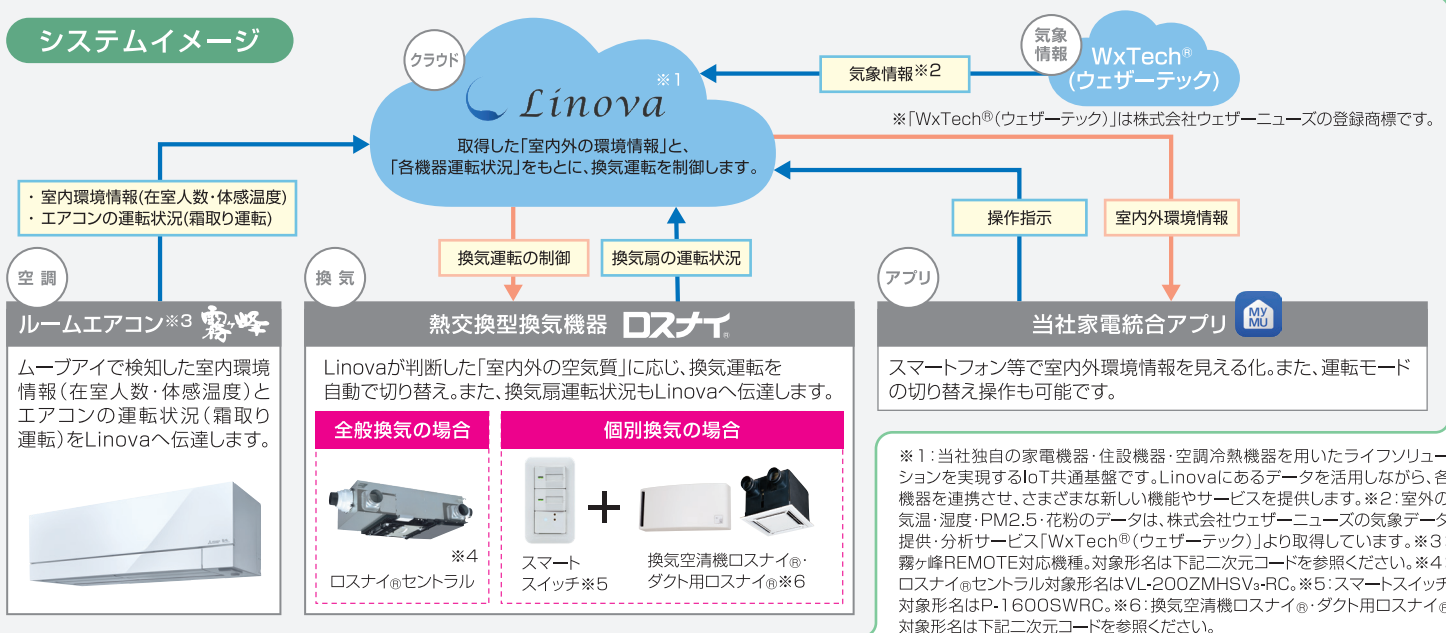

システムイメージ

霧ヶ峰 家電量販店モデルの
対象形名はこちら

霧ヶ峰 住宅設備モデルの
対象形名はこちら

ロスナイ®個別換気の
対象形名はこちら

霧ヶ峰・ロスナイIoT連携の
紹介動画はこちら

三菱電機株式会社

中津川製作所
〒508-8666 岐阜県中津川市駒場町1-3 ☎(0573)66-8220