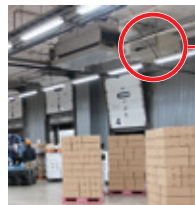

お悩み①解決！

アイスクリーム倉庫管理 株式会社兵食 尼崎冷蔵庫 様

課題

室温5℃の荷捌き場の結露対策が必要。

効果

結露対策として低温域(+3～+15℃)で高い除湿能力を発揮するハイブリッド方式産業用除湿機で、湿気によるダンボールの型崩れを防止。

ハイブリッド方式  
産業用除湿機

圧縮機ユニットは荷捌き場  
内に吊込架台を使って設置