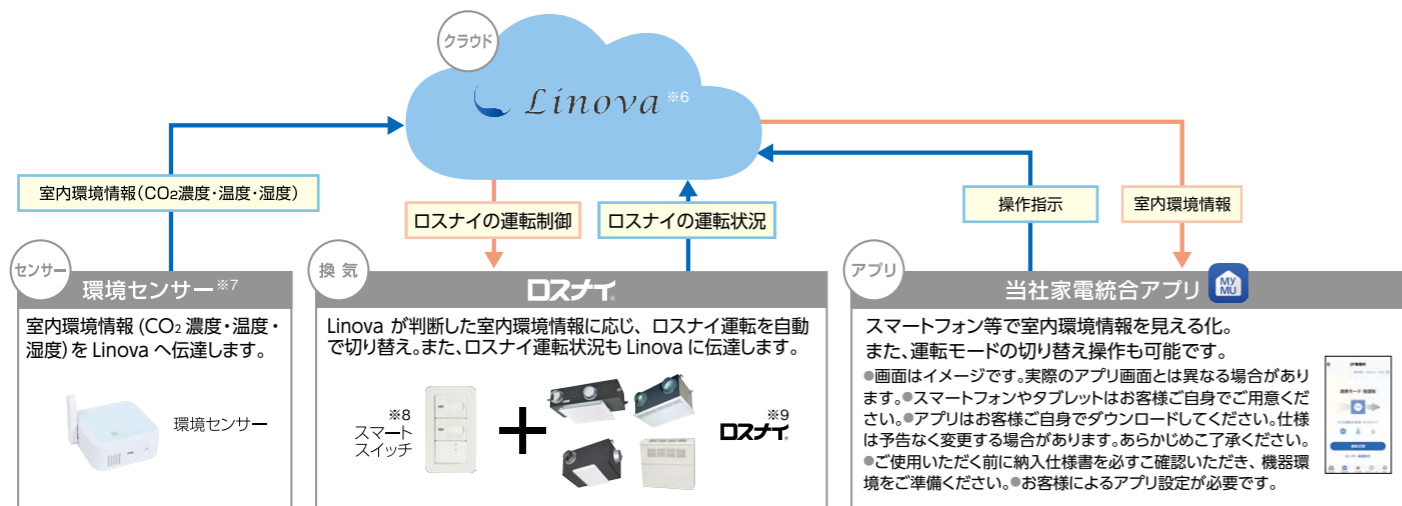

| アプリ名 | 接続必要機器 |
|---------------------|---|
| 三菱電機 家電統合アプリ [MyMU] | <ul style="list-style-type: none"> ●スマートフォン: Android™ 7~12/iOS 10-15。 ※最新バージョンでは、正しい表示や動作ができない場合があります。 ●常時接続のブロードバンド回線: FTTH(光ファイバー)/ADSL/CATV(ケーブルTV)など。 ●外部接続機器(お客様のルーター): WPS(Wi-Fi Protected Setup™)対応のルーター。 ○アプリのご使用には、ユーザー登録が必要です。 |

MyMUをご使用の前に必ずご準備ください。

* [Android™]、[Google Play および Google Play ロゴ] は Google LLC の商標です。
 * [iOS] は、Apple Inc. の OS 名称であり、[iOS] は、米国およびその他の国における Cisco Systems, Inc. およびその関連会社の商標または登録商標です。
 * [Apple および Apple ロゴ] は、Apple Inc. の商標です。
 * [App Store] は、Apple Inc. のサービスマークです。
 * [Wi-Fi]、[Wi-Fi Protected Setup™]、[WPA2™] は Wi-Fi Alliance の商標です。
 その他、記載されている会社名、製品名は各社の商標または登録商標です。

業務用・学校用・店舗用ロスナイ®との接続における注意事項

- ・排熱、排湿モードは使用できません。(熱交換換気してしまうため)
- ・お手入れ通知は、初期設定が2か月となっております。フィルター清掃の通知としてご使用する場合は12か月に変更してください。
- ・微弱風量運転ユニット(PGL-24BJCS・PX-24TBJU・PG-24GBJU)、寒冷地運転回路(PZ-N50KU)、フリープランアダプタ(PZ-N53ADF)、リレーボックス(PZ-N12,100RB)は使用できません。
- ・本製品の電源容量は4Aとなっております。既設のロスナイに使用されているコントロールスイッチの電源容量は10Aのため、スマートスイッチに交換する際に、1つのスイッチで操作できるロスナイの台数が変わります。ロスナイ納入仕様書に記載の起動電流の合計値が4A以下になるようにスイッチを配線してください。(複数台運転は同一形名に限定)
- ・本製品を使用する場合、普通換気モードは使用できません。
- ・本製品を業務用ロスナイに使用する場合、ロスナイ本体の連結端子①共通と②弱に業務用ロスナイ本体付属のセメント抵抗を接続してください。

システムイメージ

※6: 当社独自の家電機器・住設機器・空調冷暖機器を用いたライフソリューションを実現するIoT共通基盤です。Linovaにあるデータを活用しながら、各機器を連携させ、さまざまな新しい機能やサービスを提供します。
 ※7: 対象形名はP-09RC
 ※8: 対象形名はP-04SWRC
 ※9: 対象形名は右記二次元コードを参照ください。

MyMUの詳細はこちら ロスナイの対象形名はこちら