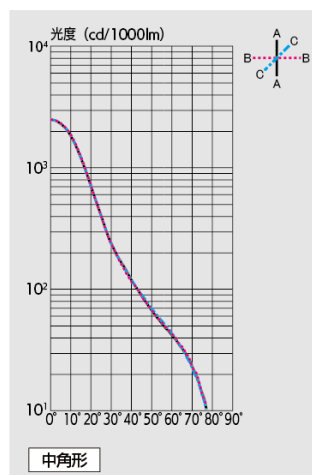

屋外用照明 投光器 [電源一体型] 配光図 2022年10月21日モデルチェンジ製品

投光器 クラス5000 中角形
EL-S50041N/M

投光器 クラス5000 広角形
EL-S50041N/W

投光器 クラス4000 中角形
EL-S40041N/M

投光器 クラス4000 広角形
EL-S40041N/W

投光器 クラス3000 中角形
EL-S30041N/M

投光器 クラス3000 広角形
EL-S30041N/W