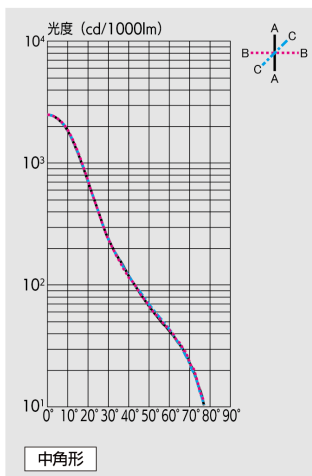

屋外用照明 投光器 [電源一体型] 配光図 2022年10月21日モデルチェンジ製品

投光器 クラス5000 中角形
EL-S50041N/M

投光器 クラス5000 広角形
EL-S50041N/W

投光器 クラス4000 中角形
EL-S40041N/M

投光器 クラス4000 広角形
EL-S40041N/W

投光器 クラス3000 中角形
EL-S30041N/M

投光器 クラス3000 広角形
EL-S30041N/W