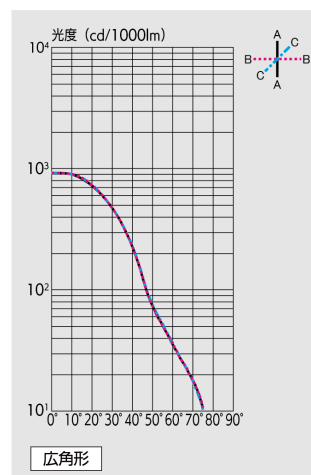

屋外用照明 投光器 [電源一体型] 配光図 2022年10月21日モデルチェンジ製品

投光器 クラス5000 中角形
EL-S50041N/M

投光器 クラス5000 広角形
EL-S50041N/W

投光器 クラス4000 中角形
EL-S40041N/M

投光器 クラス4000 広角形
EL-S40041N/W

投光器 クラス3000 中角形
EL-S30041N/M

投光器 クラス3000 広角形
EL-S30041N/W