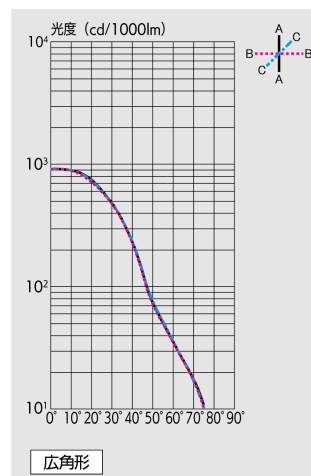

投光器 クラス2000 広角形
EL-S20041N/W