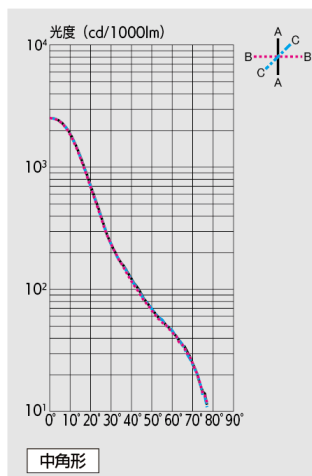

屋外用照明 投光器 [電源一体型] 配光図 2022年10月21日モデルチェンジ製品

投光器 クラス5000 中角形
EL-S50041N/M

投光器 クラス5000 広角形
EL-S50041N/W

投光器 クラス4000 中角形
EL-S40041N/M

投光器 クラス4000 広角形
EL-S40041N/W

投光器 クラス3000 中角形
EL-S30041N/M

投光器 クラス3000 広角形
EL-S30041N/W