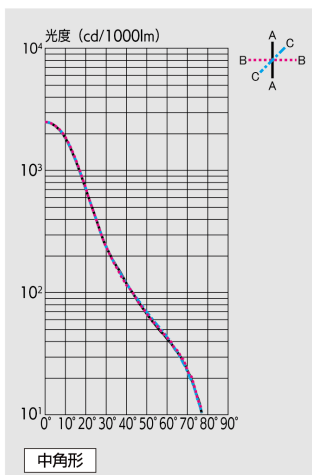

屋外用照明 投光器 [電源一体型] 配光図 2022年10月21日モデルチェンジ製品

投光器 クラス5000 中角形
EL-S50041N/M

投光器 クラス5000 広角形
EL-S50041N/W

投光器 クラス4000 中角形
EL-S40041N/M

投光器 クラス4000 広角形
EL-S40041N/W

投光器 クラス3000 中角形
EL-S30041N/M

投光器 クラス3000 広角形
EL-S30041N/W