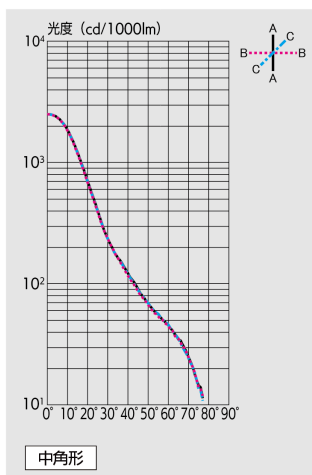

投光器 クラス1500 中角形
EL-S15041N/M