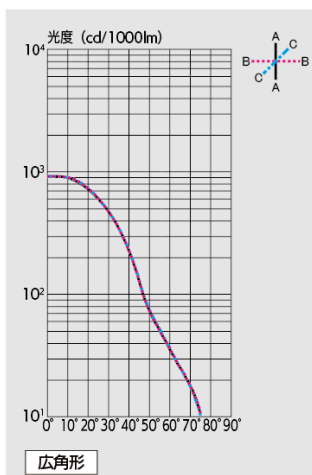

屋外用照明 投光器 [電源一体型] 配光図 2022年10月21日モデルチェンジ製品

投光器 クラス5000 中角形
EL-S50041N/M

投光器 クラス5000 広角形
EL-S50041N/W

投光器 クラス4000 中角形
EL-S40041N/M

投光器 クラス4000 広角形
EL-S40041N/W

投光器 クラス3000 中角形
EL-S30041N/M

投光器 クラス3000 広角形
EL-S30041N/W