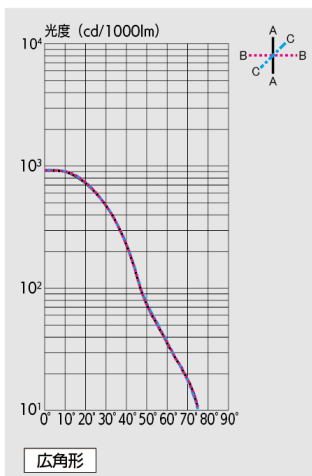

屋外用照明 投光器 [電源一体型] 配光図 2022年10月21日モデルチェンジ製品

投光器 クラス5000 中角形
EL-S50041N/M

投光器 クラス5000 広角形
EL-S50041N/W

投光器 クラス4000 中角形
EL-S40041N/M

投光器 クラス4000 広角形
EL-S40041N/W

投光器 クラス3000 中角形
EL-S30041N/M

投光器 クラス3000 広角形
EL-S30041N/W