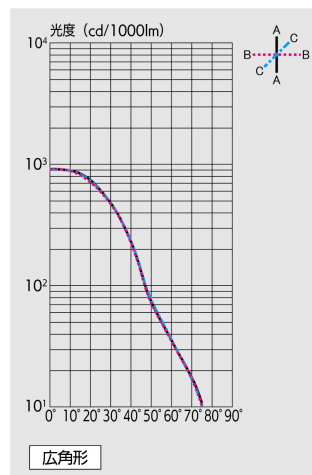

投光器 クラス1500 広角形
EL-S15041N/W