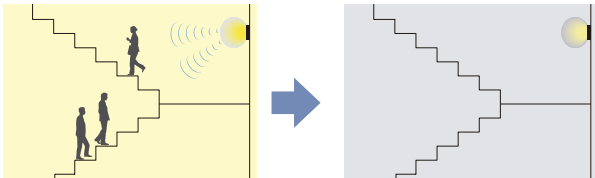

NEW! 新商品発売のお知らせ

LED非常用照明器具 電池内蔵形 LED一体形 階段通路誘導灯兼用形 人感センサ付 発売のお知らせ

- 平常時の点灯は豊富な明るさバリエーションと光色のLEDライトユニットを使用
非常時は本体組込のLEDが点灯。点灯時間は30分と60分の長時間タイプをラインアップ。
リモコン自己点検機能でバッテリー容量の定期点検の負担を大幅に軽減できます。

- 人感センサは段調光タイプとON/OFFタイプの2タイプ

※調光率によって誘導灯として使用できる範囲が変化します。
※ON/OFFタイプは非常用照明器具です。階段通路誘導灯には適しません。
人感センサ無しタイプもラインアップしています。
※センサ無しタイプは70%段調光切替機能が使用可能です。

イメージ

段調光タイプ

人を検知して100%点灯。(30%・15%に調光率切替可能)
人がいない時は必要最小限の明るさに抑えて節電。

人を検知して100%点灯

人がいない時は段調光