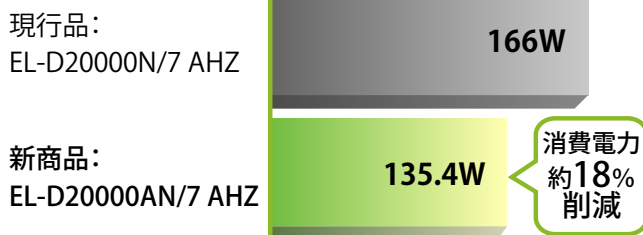

GT LED高天井用ベースライト シリーズ 高天井用ダウンライト モデルチェンジのお知らせ

■ 高天井用ダウンライト本体がモデルチェンジで効率アップ

光束はそのまま、消費電力を削減し、エネルギー消費効率が最大約22%アップしました。

クラス2000 下面開放タイプでの消費電力比較

発売機種：計 10 機種（モデルチェンジは本体のみです。反射板・枠のモデルチェンジはありません。）

クラス	機種	タイプ	組合せ形名	組合せ内容		希望小売 価格(税別)	光束 (lm)	消費 電力 (W)	エネルギー 消費効率 (lm/W)	現行品※
				本体	反射板・枠					
2000	下面開放タイプ	EL-D20000AN/7 AHZ	EL-DU20000AN AHZ	EL-DX0001	¥220,000	18,530	135.4	136.8	EL-D20000N/7 AHZ	
	ガード付タイプ	EL-D20001AN/7 AHZ	EL-DU20000AN AHZ	EL-DX0002	¥235,000	17,700	135.4	130.7	EL-D20001N/7 AHZ	
	ガード付 拡散カバータイプ	EL-D20002AN/7 AHZ	EL-DU20000AN AHZ	EL-DX0003	¥240,000	15,650	135.4	115.5	EL-D20002N/7 AHZ	
	深枠 下面開放タイプ	EL-D20005AN/7 AHZ	-	-	¥230,000	19,000	135.4	140.3	EL-D20005N/7 AHZ	
	軒下用	EL-D20003AN/7 AHZ	EL-DU20000AN AHZ	EL-DX0004	¥230,000	17,440	135.4	128.8	EL-D20003N/7 AHZ	
1500	下面開放タイプ	EL-D15000AN/7 AHZ	EL-DU15000AN AHZ	EL-DX0001	¥175,000	14,450	109.6	131.8	EL-D15000N/7 AHZ	
	ガード付タイプ	EL-D15001AN/7 AHZ	EL-DU15000AN AHZ	EL-DX0002	¥190,000	13,900	109.6	126.8	EL-D15001N/7 AHZ	
	ガード付 拡散カバータイプ	EL-D15002AN/7 AHZ	EL-DU15000AN AHZ	EL-DX0003	¥195,000	12,300	109.6	112.2	EL-D15002N/7 AHZ	
	深枠 下面開放タイプ	EL-D15005AN/7 AHZ	-	-	¥185,000	14,500	109.6	132.2	EL-D15005N/7 AHZ	
	軒下用	EL-D15003AN/7 AHZ	EL-DU15000AN AHZ	EL-DX0004	¥185,000	13,600	109.6	124.0	EL-D15003N/7 AHZ	