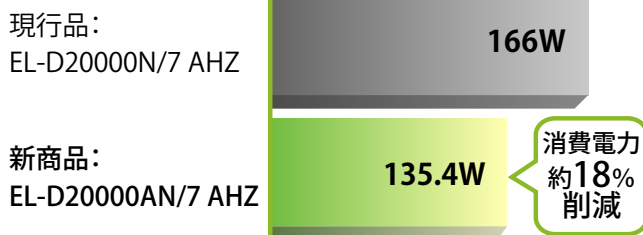

GT シリーズ LED高天井用ベースライト 高天井用ダウンライト モデルチェンジのお知らせ

■ 高天井用ダウンライト本体がモデルチェンジで効率アップ

光束はそのまま、消費電力を削減し、エネルギー消費効率が最大約22%アップしました。

クラス2000 下面開放タイプでの消費電力比較

発売機種：計 10 機種（モデルチェンジは本体のみです。反射板・枠のモデルチェンジはありません。）

クラス	機種	タイプ	組合せ形名	組合せ内容		希望小売 価格(税別)	光束 (lm)	消費 電力 (W)	エネルギー 消費効率 (lm/W)	現行品※
				本体	反射板・枠					
2000	下面開放タイプ	EL-D20000AN/7 AHZ	EL-DU20000AN AHZ	EL-DX0001	¥220,000	18,530	135.4	136.8	EL-D20000N/7 AHZ	
	ガード付タイプ	EL-D20001AN/7 AHZ	EL-DU20000AN AHZ	EL-DX0002	¥235,000	17,700	135.4	130.7	EL-D20001N/7 AHZ	
	ガード付 拡散カバータイプ	EL-D20002AN/7 AHZ	EL-DU20000AN AHZ	EL-DX0003	¥240,000	15,650	135.4	115.5	EL-D20002N/7 AHZ	
	深枠 下面開放タイプ	EL-D20005AN/7 AHZ	-	-	¥230,000	19,000	135.4	140.3	EL-D20005N/7 AHZ	
	軒下用	EL-D20003AN/7 AHZ	EL-DU20000AN AHZ	EL-DX0004	¥230,000	17,440	135.4	128.8	EL-D20003N/7 AHZ	
1500	下面開放タイプ	EL-D15000AN/7 AHZ	EL-DU15000AN AHZ	EL-DX0001	¥175,000	14,450	109.6	131.8	EL-D15000N/7 AHZ	
	ガード付タイプ	EL-D15001AN/7 AHZ	EL-DU15000AN AHZ	EL-DX0002	¥190,000	13,900	109.6	126.8	EL-D15001N/7 AHZ	
	ガード付 拡散カバータイプ	EL-D15002AN/7 AHZ	EL-DU15000AN AHZ	EL-DX0003	¥195,000	12,300	109.6	112.2	EL-D15002N/7 AHZ	
	深枠 下面開放タイプ	EL-D15005AN/7 AHZ	-	-	¥185,000	14,500	109.6	132.2	EL-D15005N/7 AHZ	
	軒下用	EL-D15003AN/7 AHZ	EL-DU15000AN AHZ	EL-DX0004	¥185,000	13,600	109.6	124.0	EL-D15003N/7 AHZ	