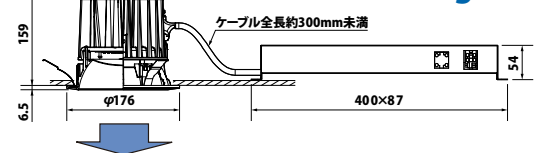

## ■ リニューアルプレートもラインアップ。

φ200・φ175に対応する軒下用 埋込穴用プレートを新発売。φ150の器具と組み合わせリニューアルにも対応します。

		ラインアップ 拡充		白色コーン 遮光15°		鏡面コーン 遮光15°	
クラス	色温度	φ125	φ150	φ125	φ150	φ125	φ150
550	5000K	New!	モデルチェンジ	New!	New!	New!	New!
	4000K						
	3500K						
	3000K						
350	5000K	New!	モデルチェンジ	New!	New!	New!	New!
	4000K						
	3500K						
	3000K						

## ■ 軽量・小型化を実現

本体と電源ユニットを一体化し、電源とヒートシンクの小型化と質量66%※の軽量化を実現。施工性が向上しました。※φ150白色コーンクラス350の場合

現行品: EL-D3534NS/3W

**質量: 2.4kg**

新商品: EL-WD01/3 (350NM)

**質量: 0.8kg**

発売機種: 組合せ総数 34機種 (クラス550:16機種、クラス350:16機種、埋込穴用プレート:2機種)