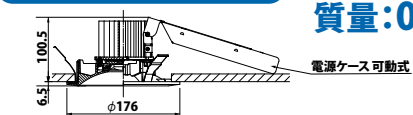

## ■ リニューアルプレートもラインアップ。

φ200・φ175に対応する軒下用 埋込穴用プレートを新発売。φ150の器具と組み合わせリニューアルにも対応します。

		ラインアップ 拡充		白色コーン 遮光15°		鏡面コーン 遮光15°	
クラス	色温度	φ125	φ150	φ125	φ150	φ125	φ150
550	5000K	New!	モデルチェンジ	New!	New!	New!	New!
	4000K						
	3500K						
	3000K						
350	5000K	New!	モデルチェンジ	New!	New!	New!	New!
	4000K						
	3500K						
	3000K						

## ■ 軽量・小型化を実現

本体と電源ユニットを一体化し、電源とヒートシンクの小型化と質量66%※の軽量化を実現。施工性が向上しました。※φ150白色コーンクラス350の場合

現行品: EL-D3534NS/3W

**質量: 2.4kg**

新商品: EL-WD01/3 (350NM)

**質量: 0.8kg**

発売機種: 組合せ総数 34機種 (クラス550:16機種、クラス350:16機種、埋込穴用プレート:2機種)