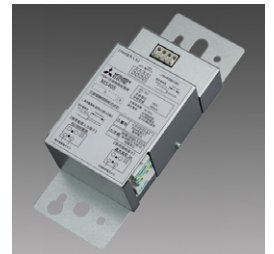

### ■ AKシリーズなどLED照明器具向けの制御機器を新発売

現行品はLED電球用として販売を継続し、

LED照明器具、LED電球それぞれに合わせた制御方式でちらつきを改善します。

LED照明器具と調光器対応タイプのLED電球は電源の回路方式が異なるため、LED電球は現行品が適合となります。

なお、LED照明器具にも現行品は問題なくご使用いただけますが、今回の新商品により一層の品質向上を目的としております。

発売機種：2機種 ※LED電球にはお使いいただけません。現行品 (DEM1003D、MS405) をお使いください。

機種	形名	希望小売 価格(税別)	定格電圧
位相制御調光器 (位相制御 LED照明器具用)	DEM1003F	¥12,000	AC100V
PWM-位相制御変換器 (位相制御 LED照明器具用)	MS408F	¥38,000	AC100V

使用上の注意点について

- 指定の照明器具以外の使用及び、電源環境によりちらつきが発生することがありますが故障ではありません。
- 照明器具の種類によっては、ちらつく場合があります。ちらつく場合は、調光範囲を調整し、ちらつかない範囲でご使用ください。
- 位相制御方式での調光制御となりますので、全光時が最大負荷にならない場合があります。  
接続する照明器具により接続可能台数が制限されますので、最新の各カタログをご参照ください。